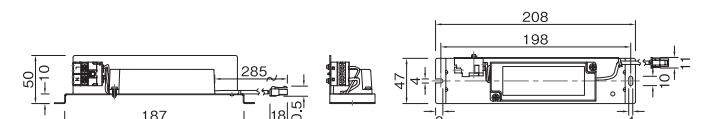

別売り電源ユニット
T-3007 ¥8,500
入力: 100V PSE認証品 重量: 0.3kg 屋内専用
調光可能