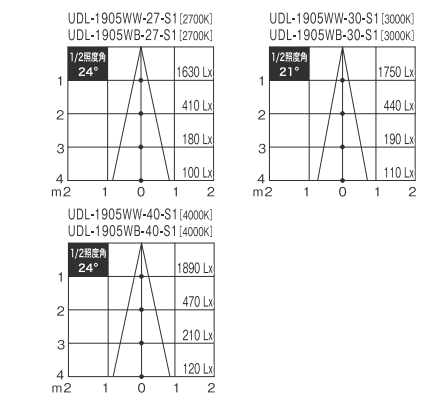

広角タイプ

1. ホワイト
2. UDL-1905WW-27-S1 [2700K] ¥9,400
   - UDL-1905WW-30-S1 [3000K] ¥9,400
   - UDL-1905WW-40-S1 [4000K] ¥9,400
3. ブラック
4. UDL-1905WB-27-S1 [2700K] ¥9,400
   - UDL-1905WB-30-S1 [3000K] ¥9,400
   - UDL-1905WB-40-S1 [4000K] ¥9,400
5. 電源ユニット[別売]

T-3004	¥6,700
UDL-1905W*-**-S1	¥9,400
T-3004	¥6,700
セット価格	¥16,100

本体: 鋼・アルミ塗装仕上げ
反射板: 樹脂
消費電力: 9W
皮相電力: 9VA
重量: 0.5kg (セット重量)
近接照射限度: 0.15m
回転角度: 355°
首振り角度: 45°
全光束: 2700K / 475Lm
3000K / 503Lm
4000K / 527Lm
演色性: Ra80
光源寿命: 40000h
調光可能
推奨調光器 ▶P.71・87