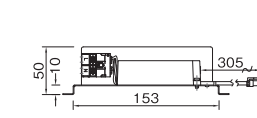

別売り電源ユニット
T-3005 ¥7,500
入力: 100V 重量: 0.23kg 屋内専用
PSE認証品 調光可能