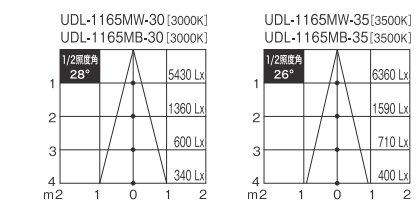

中角タイプ

1. ホワイト
   ● UDL-1165MW-30 [3000K] ¥14,400
   ● UDL-1165MW-35 [3500K] ¥14,400
   ● UDL-1165MW-40 [4000K] ¥14,400
   ブラック
   ● UDL-1165MB-30 [3000K] ¥14,400
   ● UDL-1165MB-35 [3500K] ¥14,400
   ● UDL-1165MB-40 [4000K] ¥14,400

電源ユニット[別売]

T-3007	¥8,000
UDL-1165M*-**	¥14,400
T-3007	¥8,000
セット価格	¥22,800

本体・コーン: 鋼・アルミ塗装仕上げ
反射板: 樹脂
消費電力: 21W
皮相電力: 21VA
重量: 0.8kg (セット重量)
近接照射限度: 0.15m
回転角度: 355°
首振り角度: 40°
全光束: 3000K / 2000Lm
3500K / 2300Lm
4000K / 2100Lm
演色性: Ra80
光源寿命: 40000h
調光可能
推奨調光器 ▶P.71・87