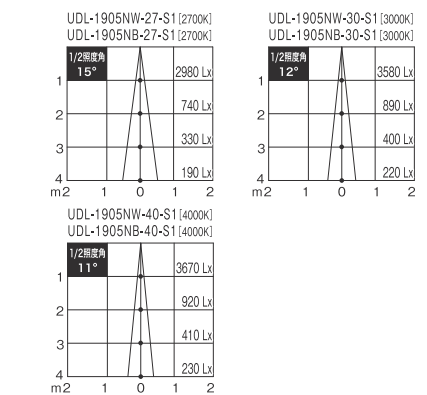

狭角タイプ

1. ホワイト
2. UDL-1905NW-27-S1 [2700K] ¥9,400
   - UDL-1905NW-30-S1 [3000K] ¥9,400
   - UDL-1905NW-40-S1 [4000K] ¥9,400
3. ブラック
4. UDL-1905NB-27-S1 [2700K] ¥9,400
   - UDL-1905NB-30-S1 [3000K] ¥9,400
   - UDL-1905NB-40-S1 [4000K] ¥9,400
5. 電源ユニット[別売]

T-3004	¥6,700
UDL-1905N*-**-S1	¥9,400
T-3004	¥6,700
セット価格	¥16,100

本体: 鋼・アルミ塗装仕上げ
反射板: 樹脂
消費電力: 8W
皮相電力: 8VA
重量: 0.5kg (セット重量)
近接照射限度: 0.15m
回転角度: 355°
首振り角度: 45°
全光束: 2700K / 615Lm
3000K / 648Lm
4000K / 678Lm
演色性: Ra80
光源寿命: 40000h
調光可能
推奨調光器 ▶P.71・87