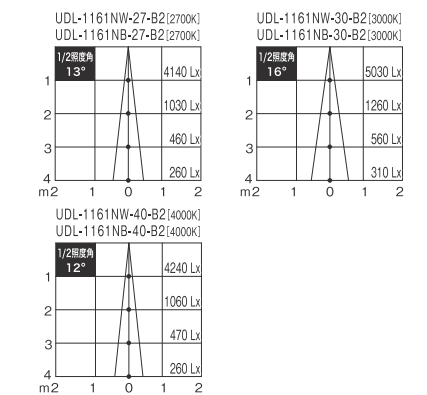

ダウンスポット / 狭角タイプ

1. ホワイト
2. UDL-1161NW-27-B2 [2700K] ¥11,900
   - UDL-1161NW-30-B2 [3000K] ¥11,900
   - UDL-1161NW-40-B2 [4000K] ¥11,900
3. ブラック
4. UDL-1161NB-27-B2 [2700K] ¥11,900
   - UDL-1161NB-30-B2 [3000K] ¥11,900
   - UDL-1161NB-40-B2 [4000K] ¥11,900
5. 電源ユニット[別売]

T-3005	¥6,700
UDL-1161N*-**-B2	¥11,900
T-3005	¥6,700
セット価格	¥18,600

本体・コーン: 鋼・アルミ塗装仕上げ
反射板: 樹脂
消費電力: 9W
皮相電力: 9VA
重量: 0.7kg (セット重量)
近接照射限度: 0.15m
回転角度: 355° (上下スライド式)
首振り角度: 収納時30°、引き出し時90°
全光束: 2700K / 700Lm
3000K / 780Lm
4000K / 770Lm
演色性: Ra80
光源寿命: 40000h
調光可能
推奨調光器 ▶P.71・87