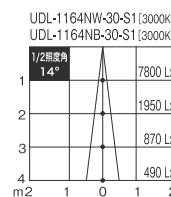

広角タイプ
ホワイト
● UDL-1164WW-27-S1 [2700K] ¥11,900
● UDL-1164WW-30-S1 [3000K] ¥11,900
● UDL-1164WW-35-S1 [3500K] ¥11,900
● UDL-1164WW-40-S1 [4000K] ¥11,900
ブラック
● UDL-1164WB-27-S1 [2700K] ¥11,900
● UDL-1164WB-30-S1 [3000K] ¥11,900
● UDL-1164WB-35-S1 [3500K] ¥11,900
● UDL-1164WB-40-S1 [4000K] ¥11,900
電源ユニット[別売]

T-3006	¥6,700
UDL-1164N***-S1	¥11,900
T-3006	¥6,700
セット価格	¥18,600

T-3006	¥6,700
UDL-1164M***-S1	¥11,900
T-3006	¥6,700
セット価格	¥18,600

T-3006	¥6,700
UDL-1164W***-S1	¥11,900
T-3006	¥6,700
セット価格	¥18,600

本体・コーン: 鋼・アルミ塗装仕上げ
反射板: 樹脂
消費電力: 14W
皮相電力: 14VA
重量: 0.7kg(セット重量)
近接照射限度: 0.15m
回転角度: 355°
首振り角度: 40°
全光束: 2700K / 1050Lm
3000K / 1150Lm
3500K / 1200Lm
4000K / 1150Lm
演色性: Ra80
光源寿命: 40000h
調光可能
推奨調光器 ▶P.71・87

本体・コーン: 鋼・アルミ塗装仕上げ
反射板: 樹脂
消費電力: 15W
皮相電力: 15VA
重量: 0.7kg(セット重量)
近接照射限度: 0.15m
回転角度: 355°
首振り角度: 40°
全光束: 2700K / 1360Lm
3000K / 1380Lm
3500K / 1500Lm
4000K / 1460Lm
演色性: Ra80
光源寿命: 40000h
調光可能
推奨調光器 ▶P.71・87

本体・コーン: 鋼・アルミ塗装仕上げ
反射板: 樹脂
消費電力: 15W
皮相電力: 15VA
重量: 0.7kg(セット重量)
近接照射限度: 0.15m
回転角度: 355°
首振り角度: 40°
全光束: 2700K / 1350Lm
3000K / 1400Lm
3500K / 1500Lm
4000K / 1450Lm
演色性: Ra80
光源寿命: 40000h
調光可能
推奨調光器 ▶P.71・87