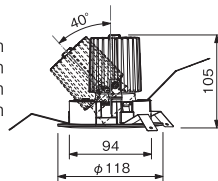

広角タイプ
ホワイト
● UDL-1164WW-27-S1 [2700K] ¥11,900
● UDL-1164WW-30-S1 [3000K] ¥11,900
● UDL-1164WW-35-S1 [3500K] ¥11,900
● UDL-1164WW-40-S1 [4000K] ¥11,900
ブラック
● UDL-1164WB-27-S1 [2700K] ¥11,900
● UDL-1164WB-30-S1 [3000K] ¥11,900
● UDL-1164WB-35-S1 [3500K] ¥11,900
● UDL-1164WB-40-S1 [4000K] ¥11,900
電源ユニット[別売]

T-3006	¥6,700
UDL-1164N***-S1	¥11,900
T-3006	¥6,700
セット価格	¥18,600

T-3006	¥6,700
UDL-1164M***-S1	¥11,900
T-3006	¥6,700
セット価格	¥18,600

T-3006	¥6,700
UDL-1164W***-S1	¥11,900
T-3006	¥6,700
セット価格	¥18,600

本体・コーン: 鋼・アルミ塗装仕上げ
反射板: 樹脂
消費電力: 14W
皮相電力: 14VA
重量: 0.7kg(セット重量)
近接照射限度: 0.15m
回転角度: 355°
首振り角度: 40°
全光束: 2700K / 1050Lm
3000K / 1150Lm
3500K / 1200Lm
4000K / 1150Lm
演色性: Ra80
光源寿命: 40000h
調光可能
推奨調光器 ▶P.71・87

本体・コーン: 鋼・アルミ塗装仕上げ
反射板: 樹脂
消費電力: 15W
皮相電力: 15VA
重量: 0.7kg(セット重量)
近接照射限度: 0.15m
回転角度: 355°
首振り角度: 40°
全光束: 2700K / 1360Lm
3000K / 1380Lm
3500K / 1500Lm
4000K / 1460Lm
演色性: Ra80
光源寿命: 40000h
調光可能
推奨調光器 ▶P.71・87

本体・コーン: 鋼・アルミ塗装仕上げ
反射板: 樹脂
消費電力: 15W
皮相電力: 15VA
重量: 0.7kg(セット重量)
近接照射限度: 0.15m
回転角度: 355°
首振り角度: 40°
全光束: 2700K / 1350Lm
3000K / 1400Lm
3500K / 1500Lm
4000K / 1450Lm
演色性: Ra80
光源寿命: 40000h
調光可能
推奨調光器 ▶P.71・87