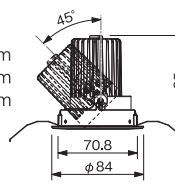

中角タイプ

1. ホワイト
2. UDL-1905MW-27-S1 [2700K] ¥9,400
   - UDL-1905MW-30-S1 [3000K] ¥9,400
   - UDL-1905MW-40-S1 [4000K] ¥9,400
3. ブラック
4. UDL-1905MB-27-S1 [2700K] ¥9,400
   - UDL-1905MB-30-S1 [3000K] ¥9,400
   - UDL-1905MB-40-S1 [4000K] ¥9,400
5. 電源ユニット[別売]

T-3004	¥6,700
UDL-1905M*-**-S1	¥9,400
T-3004	¥6,700
セット価格	¥16,100

本体: 鋼・アルミ塗装仕上げ
反射板: 樹脂
消費電力: 9W
皮相電力: 9VA
重量: 0.5kg (セット重量)
近接照射限度: 0.15m
回転角度: 355°
首振り角度: 45°
全光束: 2700K / 615Lm
3000K / 503Lm
4000K / 527Lm
演色性: Ra80
光源寿命: 40000h
調光可能
推奨調光器 ▶P.71・87