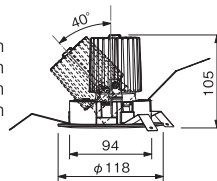

広角タイプ
ホワイト
● UDL-1164WW-27-S1 [2700K] ¥11,900
● UDL-1164WW-30-S1 [3000K] ¥11,900
● UDL-1164WW-35-S1 [3500K] ¥11,900
● UDL-1164WW-40-S1 [4000K] ¥11,900
ブラック
● UDL-1164WB-27-S1 [2700K] ¥11,900
● UDL-1164WB-30-S1 [3000K] ¥11,900
● UDL-1164WB-35-S1 [3500K] ¥11,900
● UDL-1164WB-40-S1 [4000K] ¥11,900
電源ユニット[別売]

T-3006	¥6,700
UDL-1164N***-S1	¥11,900
T-3006	¥6,700
セット価格	¥18,600

T-3006	¥6,700
UDL-1164M***-S1	¥11,900
T-3006	¥6,700
セット価格	¥18,600

T-3006	¥6,700
UDL-1164W***-S1	¥11,900
T-3006	¥6,700
セット価格	¥18,600

本体・コーン: 鋼・アルミ塗装仕上げ
反射板: 樹脂
消費電力: 14W
皮相電力: 14VA
重量: 0.7kg(セット重量)
近接照射限度: 0.15m
回転角度: 355°
首振り角度: 40°
全光束: 2700K / 1050Lm
3000K / 1150Lm
3500K / 1200Lm
4000K / 1150Lm
演色性: Ra80
光源寿命: 40000h
調光可能
推奨調光器 ▶P.71・87

本体・コーン: 鋼・アルミ塗装仕上げ
反射板: 樹脂
消費電力: 15W
皮相電力: 15VA
重量: 0.7kg(セット重量)
近接照射限度: 0.15m
回転角度: 355°
首振り角度: 40°
全光束: 2700K / 1360Lm
3000K / 1380Lm
3500K / 1500Lm
4000K / 1460Lm
演色性: Ra80
光源寿命: 40000h
調光可能
推奨調光器 ▶P.71・87

本体・コーン: 鋼・アルミ塗装仕上げ
反射板: 樹脂
消費電力: 15W
皮相電力: 15VA
重量: 0.7kg(セット重量)
近接照射限度: 0.15m
回転角度: 355°
首振り角度: 40°
全光束: 2700K / 1350Lm
3000K / 1400Lm
3500K / 1500Lm
4000K / 1450Lm
演色性: Ra80
光源寿命: 40000h
調光可能
推奨調光器 ▶P.71・87