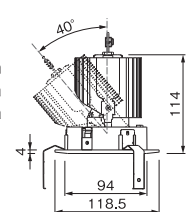

狭角タイプ

1. ホワイト
   ● UDL-1165NW-30 [3000K] ¥14,400
   ● UDL-1165NW-35 [3500K] ¥14,400
   ● UDL-1165NW-40 [4000K] ¥14,400
   ブラック
   ● UDL-1165NB-30 [3000K] ¥14,400
   ● UDL-1165NB-35 [3500K] ¥14,400
   ● UDL-1165NB-40 [4000K] ¥14,400

電源ユニット[別売]

T-3007	¥8,000
UDL-1165N*-**	¥14,400
T-3007	¥8,000
セット価格	¥22,800

本体・コーン: 鋼・アルミ塗装仕上げ
反射板: 樹脂
消費電力: 21W
皮相電力: 21VA
重量: 0.8kg (セット重量)
近接照射限度: 0.15m
回転角度: 355°
首振り角度: 40°
全光束: 3000K / 2000Lm
3500K / 2300Lm
4000K / 2100Lm
演色性: Ra80
光源寿命: 40000h
調光可能
推奨調光器 ▶P.71・87