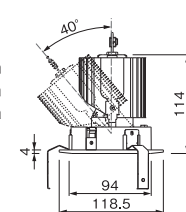

中角タイプ

1. ホワイト
   ● UDL-1165MW-30 [3000K] ¥14,400
   ● UDL-1165MW-35 [3500K] ¥14,400
   ● UDL-1165MW-40 [4000K] ¥14,400
   ブラック
   ● UDL-1165MB-30 [3000K] ¥14,400
   ● UDL-1165MB-35 [3500K] ¥14,400
   ● UDL-1165MB-40 [4000K] ¥14,400

電源ユニット[別売]

T-3007	¥8,000
UDL-1165M*-**	¥14,400
T-3007	¥8,000
セット価格	¥22,800

本体・コーン: 鋼・アルミ塗装仕上げ
反射板: 樹脂
消費電力: 21W
皮相電力: 21VA
重量: 0.8kg (セット重量)
近接照射限度: 0.15m
回転角度: 355°
首振り角度: 40°
全光束: 3000K / 2000Lm
3500K / 2300Lm
4000K / 2100Lm
演色性: Ra80
光源寿命: 40000h
調光可能
推奨調光器 ▶P.71・87