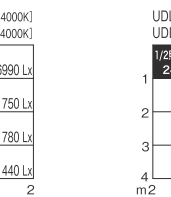

広角タイプ
ホワイト
● UDL-1164WW-27-S1 [2700K] ¥11,900
● UDL-1164WW-30-S1 [3000K] ¥11,900
● UDL-1164WW-35-S1 [3500K] ¥11,900
● UDL-1164WW-40-S1 [4000K] ¥11,900
ブラック
● UDL-1164WB-27-S1 [2700K] ¥11,900
● UDL-1164WB-30-S1 [3000K] ¥11,900
● UDL-1164WB-35-S1 [3500K] ¥11,900
● UDL-1164WB-40-S1 [4000K] ¥11,900
電源ユニット[別売]

T-3006	¥6,700
UDL-1164N***-S1	¥11,900
T-3006	¥6,700
セット価格	¥18,600

T-3006	¥6,700
UDL-1164M***-S1	¥11,900
T-3006	¥6,700
セット価格	¥18,600

T-3006	¥6,700
UDL-1164W***-S1	¥11,900
T-3006	¥6,700
セット価格	¥18,600

本体・コーン: 鋼・アルミ塗装仕上げ
反射板: 樹脂
消費電力: 14W
皮相電力: 14VA
重量: 0.7kg(セット重量)
近接照射限度: 0.15m
回転角度: 355°
首振り角度: 40°
全光束: 2700K / 1050Lm
3000K / 1150Lm
3500K / 1200Lm
4000K / 1150Lm
演色性: Ra80
光源寿命: 40000h
調光可能
推奨調光器 ▶P.71・87

本体・コーン: 鋼・アルミ塗装仕上げ
反射板: 樹脂
消費電力: 15W
皮相電力: 15VA
重量: 0.7kg(セット重量)
近接照射限度: 0.15m
回転角度: 355°
首振り角度: 40°
全光束: 2700K / 1360Lm
3000K / 1380Lm
3500K / 1500Lm
4000K / 1460Lm
演色性: Ra80
光源寿命: 40000h
調光可能
推奨調光器 ▶P.71・87

本体・コーン: 鋼・アルミ塗装仕上げ
反射板: 樹脂
消費電力: 15W
皮相電力: 15VA
重量: 0.7kg(セット重量)
近接照射限度: 0.15m
回転角度: 355°
首振り角度: 40°
全光束: 2700K / 1350Lm
3000K / 1400Lm
3500K / 1500Lm
4000K / 1450Lm
演色性: Ra80
光源寿命: 40000h
調光可能
推奨調光器 ▶P.71・87