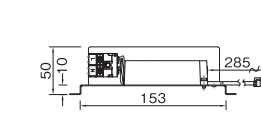

別売り電源ユニット
T-3004 ¥6,700
入力: 100V 重量: 0.23kg 屋内専用
PSE認証品 調光可能