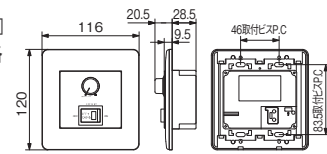

正位相制御調光器 [800VA タイプ]
TLC-0004 オープン価格

本体:ABS樹脂 入力:100V
最大負荷容量:800VA
使用周囲温度:0~35℃

■ 調光時最大負荷容量：スイッチボックスの取り付け条件と環境によって最大負荷容量が異なります。

取り付け環境	スイッチボックスの条件	金属ボックス		樹脂ボックス	
		単独取り付け	接続取り付け	単独取り付け	接続取り付け
断熱施工なし		800VA	640VA	640VA	560VA
断熱施工あり		560VA	480VA	480VA	400VA

※最小負荷容量 40VA が必要です。