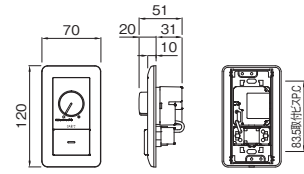

【逆位相制御方式】とは

新しい調光制御方式です。急激な電圧の立ち上がりがなく緩やかなため、ノイズ発生を抑制できます。従来の正位相制御方式調光器と照明器具から僅かに感じた「ジー」という「うなり音」を大幅に低減できます。寝室や美容サロンなど静かで落ち着きのある空間に適しています。

■ 調光時最大負荷容量：スイッチボックスの取り付け条件と環境によって最大負荷容量が異なります。

取り付け環境	スイッチボックスの条件	金属ボックス		樹脂ボックス	
		単独取り付け	接続取り付け	単独取り付け	接続取り付け
断熱施工なし		300VA	300VA	300VA	270VA
断熱施工あり		300VA	270VA	270VA	240VA