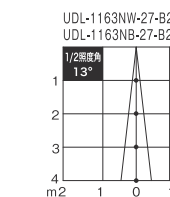

広角タイプ
ホワイト
● UDL-1163WW-27-B2 [2700K] ¥10,900
● UDL-1163WW-30-B2 [3000K] ¥10,900
● UDL-1163WW-35-B2 [3500K] ¥10,900
● UDL-1163WW-40-B2 [4000K] ¥10,900
ブラック
● UDL-1163WB-27-B2 [2700K] ¥10,900
● UDL-1163WB-30-B2 [3000K] ¥10,900
● UDL-1163WB-35-B2 [3500K] ¥10,900
● UDL-1163WB-40-B2 [4000K] ¥10,900
電源ユニット[別売]

T-3005	¥6,700
UDL-1163N***-B2	¥10,900
T-3005	¥6,700
セット価格	¥17,600

T-3005	¥6,700
UDL-1163M***-B2	¥10,900
T-3005	¥6,700
セット価格	¥17,600

T-3005	¥6,700
UDL-1163W***-B2	¥10,900
T-3005	¥6,700
セット価格	¥17,600

本体・コーン: 鋼・アルミ塗装仕上げ
反射板: 樹脂
消費電力: 9W
皮相電力: 9VA
重量: 0.5kg(セット重量)
近接照射限度: 0.15m
回転角度: 355°
首振り角度: 40°
全光束: 2700K / 700Lm
3000K / 780Lm
3500K / 754Lm
4000K / 770Lm
演色性: Ra80
光源寿命: 40000h
調光可能
推奨調光器 ▶P.71・87

本体・コーン: 鋼・アルミ塗装仕上げ
反射板: 樹脂
消費電力: 11W
皮相電力: 11VA
重量: 0.5kg(セット重量)
近接照射限度: 0.15m
回転角度: 355°
首振り角度: 40°
全光束: 2700K / 910Lm
3000K / 950Lm
3500K / 1000Lm
4000K / 950Lm
演色性: Ra80
光源寿命: 40000h
調光可能
推奨調光器 ▶P.71・87

本体・コーン: 鋼・アルミ塗装仕上げ
反射板: 樹脂
消費電力: 11W
皮相電力: 11VA
重量: 0.5kg(セット重量)
近接照射限度: 0.15m
回転角度: 355°
首振り角度: 40°
全光束: 2700K / 900Lm
3000K / 900Lm
3500K / 1000Lm
4000K / 900Lm
演色性: Ra80
光源寿命: 40000h
調光可能
推奨調光器 ▶P.71・87