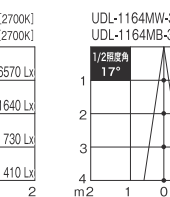

広角タイプ
ホワイト
● UDL-1164WW-27-S1 [2700K] ¥11,900
● UDL-1164WW-30-S1 [3000K] ¥11,900
● UDL-1164WW-35-S1 [3500K] ¥11,900
● UDL-1164WW-40-S1 [4000K] ¥11,900
ブラック
● UDL-1164WB-27-S1 [2700K] ¥11,900
● UDL-1164WB-30-S1 [3000K] ¥11,900
● UDL-1164WB-35-S1 [3500K] ¥11,900
● UDL-1164WB-40-S1 [4000K] ¥11,900
電源ユニット[別売]

T-3006	¥6,700
UDL-1164N***-S1	¥11,900
T-3006	¥6,700
セット価格	¥18,600

T-3006	¥6,700
UDL-1164M***-S1	¥11,900
T-3006	¥6,700
セット価格	¥18,600

T-3006	¥6,700
UDL-1164W***-S1	¥11,900
T-3006	¥6,700
セット価格	¥18,600

本体・コーン: 鋼・アルミ塗装仕上げ
反射板: 樹脂
消費電力: 14W
皮相電力: 14VA
重量: 0.7kg(セット重量)
近接照射限度: 0.15m
回転角度: 355°
首振り角度: 40°
全光束: 2700K / 1050Lm
3000K / 1150Lm
3500K / 1200Lm
4000K / 1150Lm
演色性: Ra80
光源寿命: 40000h
調光可能
推奨調光器 ▶P.71・87

本体・コーン: 鋼・アルミ塗装仕上げ
反射板: 樹脂
消費電力: 15W
皮相電力: 15VA
重量: 0.7kg(セット重量)
近接照射限度: 0.15m
回転角度: 355°
首振り角度: 40°
全光束: 2700K / 1360Lm
3000K / 1380Lm
3500K / 1500Lm
4000K / 1460Lm
演色性: Ra80
光源寿命: 40000h
調光可能
推奨調光器 ▶P.71・87

本体・コーン: 鋼・アルミ塗装仕上げ
反射板: 樹脂
消費電力: 15W
皮相電力: 15VA
重量: 0.7kg(セット重量)
近接照射限度: 0.15m
回転角度: 355°
首振り角度: 40°
全光束: 2700K / 1350Lm
3000K / 1400Lm
3500K / 1500Lm
4000K / 1450Lm
演色性: Ra80
光源寿命: 40000h
調光可能
推奨調光器 ▶P.71・87