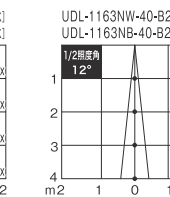

広角タイプ
ホワイト
● UDL-1163WW-27-B2 [2700K] ¥10,900
● UDL-1163WW-30-B2 [3000K] ¥10,900
● UDL-1163WW-35-B2 [3500K] ¥10,900
● UDL-1163WW-40-B2 [4000K] ¥10,900
ブラック
● UDL-1163WB-27-B2 [2700K] ¥10,900
● UDL-1163WB-30-B2 [3000K] ¥10,900
● UDL-1163WB-35-B2 [3500K] ¥10,900
● UDL-1163WB-40-B2 [4000K] ¥10,900
電源ユニット[別売]

T-3005	¥6,700
UDL-1163N***-B2	¥10,900
T-3005	¥6,700
セット価格	¥17,600

T-3005	¥6,700
UDL-1163M***-B2	¥10,900
T-3005	¥6,700
セット価格	¥17,600

T-3005	¥6,700
UDL-1163W***-B2	¥10,900
T-3005	¥6,700
セット価格	¥17,600

本体・コーン: 鋼・アルミ塗装仕上げ
反射板: 樹脂
消費電力: 9W
皮相電力: 9VA
重量: 0.5kg(セット重量)
近接照射限度: 0.15m
回転角度: 355°
首振り角度: 40°
全光束: 2700K / 700Lm
3000K / 780Lm
3500K / 754Lm
4000K / 770Lm
演色性: Ra80
光源寿命: 40000h
調光可能
推奨調光器 ▶P.71・87

本体・コーン: 鋼・アルミ塗装仕上げ
反射板: 樹脂
消費電力: 11W
皮相電力: 11VA
重量: 0.5kg(セット重量)
近接照射限度: 0.15m
回転角度: 355°
首振り角度: 40°
全光束: 2700K / 910Lm
3000K / 950Lm
3500K / 1000Lm
4000K / 950Lm
演色性: Ra80
光源寿命: 40000h
調光可能
推奨調光器 ▶P.71・87

本体・コーン: 鋼・アルミ塗装仕上げ
反射板: 樹脂
消費電力: 11W
皮相電力: 11VA
重量: 0.5kg(セット重量)
近接照射限度: 0.15m
回転角度: 355°
首振り角度: 40°
全光束: 2700K / 900Lm
3000K / 900Lm
3500K / 1000Lm
4000K / 900Lm
演色性: Ra80
光源寿命: 40000h
調光可能
推奨調光器 ▶P.71・87