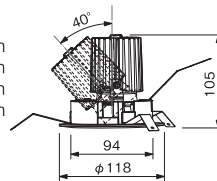

広角タイプ
ホワイト
● UDL-1164WW-27-S1 [2700K] ¥11,900
● UDL-1164WW-30-S1 [3000K] ¥11,900
● UDL-1164WW-35-S1 [3500K] ¥11,900
● UDL-1164WW-40-S1 [4000K] ¥11,900
ブラック
● UDL-1164WB-27-S1 [2700K] ¥11,900
● UDL-1164WB-30-S1 [3000K] ¥11,900
● UDL-1164WB-35-S1 [3500K] ¥11,900
● UDL-1164WB-40-S1 [4000K] ¥11,900
電源ユニット[別売]

T-3006	¥6,700
UDL-1164N***-S1	¥11,900
T-3006	¥6,700
セット価格	¥18,600

T-3006	¥6,700
UDL-1164M***-S1	¥11,900
T-3006	¥6,700
セット価格	¥18,600

T-3006	¥6,700
UDL-1164W***-S1	¥11,900
T-3006	¥6,700
セット価格	¥18,600

本体・コーン: 鋼・アルミ塗装仕上げ
反射板: 樹脂
消費電力: 14W
皮相電力: 14VA
重量: 0.7kg(セット重量)
近接照射限度: 0.15m
回転角度: 355°
首振り角度: 40°
全光束: 2700K / 1050Lm
3000K / 1150Lm
3500K / 1200Lm
4000K / 1150Lm
演色性: Ra80
光源寿命: 40000h
調光可能
推奨調光器 ▶P.71・87

本体・コーン: 鋼・アルミ塗装仕上げ
反射板: 樹脂
消費電力: 15W
皮相電力: 15VA
重量: 0.7kg(セット重量)
近接照射限度: 0.15m
回転角度: 355°
首振り角度: 40°
全光束: 2700K / 1360Lm
3000K / 1380Lm
3500K / 1500Lm
4000K / 1460Lm
演色性: Ra80
光源寿命: 40000h
調光可能
推奨調光器 ▶P.71・87

本体・コーン: 鋼・アルミ塗装仕上げ
反射板: 樹脂
消費電力: 15W
皮相電力: 15VA
重量: 0.7kg(セット重量)
近接照射限度: 0.15m
回転角度: 355°
首振り角度: 40°
全光束: 2700K / 1350Lm
3000K / 1400Lm
3500K / 1500Lm
4000K / 1450Lm
演色性: Ra80
光源寿命: 40000h
調光可能
推奨調光器 ▶P.71・87