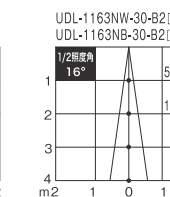

広角タイプ
ホワイト
● UDL-1164WW-27-S1 [2700K] ¥11,900
● UDL-1164WW-30-S1 [3000K] ¥11,900
● UDL-1164WW-35-S1 [3500K] ¥11,900
● UDL-1164WW-40-S1 [4000K] ¥11,900
ブラック
● UDL-1164WB-27-S1 [2700K] ¥11,900
● UDL-1164WB-30-S1 [3000K] ¥11,900
● UDL-1164WB-35-S1 [3500K] ¥11,900
● UDL-1164WB-40-S1 [4000K] ¥11,900
電源ユニット[別売]

T-3006	¥6,700
UDL-1164N***-S1	¥11,900
T-3006	¥6,700
セット価格	¥18,600

T-3006	¥6,700
UDL-1164M***-S1	¥11,900
T-3006	¥6,700
セット価格	¥18,600

T-3006	¥6,700
UDL-1164W***-S1	¥11,900
T-3006	¥6,700
セット価格	¥18,600

本体・コーン: 鋼・アルミ塗装仕上げ
反射板: 樹脂
消費電力: 14W
皮相電力: 14VA
重量: 0.7kg(セット重量)
近接照射限度: 0.15m
回転角度: 355°
首振り角度: 40°
全光束: 2700K / 1050Lm
3000K / 1150Lm
3500K / 1200Lm
4000K / 1150Lm
演色性: Ra80
光源寿命: 40000h
調光可能
推奨調光器 ▶P.71・87

本体・コーン: 鋼・アルミ塗装仕上げ
反射板: 樹脂
消費電力: 15W
皮相電力: 15VA
重量: 0.7kg(セット重量)
近接照射限度: 0.15m
回転角度: 355°
首振り角度: 40°
全光束: 2700K / 1360Lm
3000K / 1380Lm
3500K / 1500Lm
4000K / 1460Lm
演色性: Ra80
光源寿命: 40000h
調光可能
推奨調光器 ▶P.71・87

本体・コーン: 鋼・アルミ塗装仕上げ
反射板: 樹脂
消費電力: 15W
皮相電力: 15VA
重量: 0.7kg(セット重量)
近接照射限度: 0.15m
回転角度: 355°
首振り角度: 40°
全光束: 2700K / 1350Lm
3000K / 1400Lm
3500K / 1500Lm
4000K / 1450Lm
演色性: Ra80
光源寿命: 40000h
調光可能
推奨調光器 ▶P.71・87