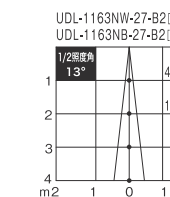

広角タイプ
ホワイト
● UDL-1164WW-27-S1 [2700K] ¥11,900
● UDL-1164WW-30-S1 [3000K] ¥11,900
● UDL-1164WW-35-S1 [3500K] ¥11,900
● UDL-1164WW-40-S1 [4000K] ¥11,900
ブラック
● UDL-1164WB-27-S1 [2700K] ¥11,900
● UDL-1164WB-30-S1 [3000K] ¥11,900
● UDL-1164WB-35-S1 [3500K] ¥11,900
● UDL-1164WB-40-S1 [4000K] ¥11,900
電源ユニット[別売]

T-3006	¥6,700
UDL-1164N***-S1	¥11,900
T-3006	¥6,700
セット価格	¥18,600

T-3006	¥6,700
UDL-1164M***-S1	¥11,900
T-3006	¥6,700
セット価格	¥18,600

T-3006	¥6,700
UDL-1164W***-S1	¥11,900
T-3006	¥6,700
セット価格	¥18,600

本体・コーン: 鋼・アルミ塗装仕上げ
反射板: 樹脂
消費電力: 14W
皮相電力: 14VA
重量: 0.7kg(セット重量)
近接照射限度: 0.15m
回転角度: 355°
首振り角度: 40°
全光束: 2700K / 1050Lm
3000K / 1150Lm
3500K / 1200Lm
4000K / 1150Lm
演色性: Ra80
光源寿命: 40000h
調光可能
推奨調光器 ▶P.71・87

本体・コーン: 鋼・アルミ塗装仕上げ
反射板: 樹脂
消費電力: 15W
皮相電力: 15VA
重量: 0.7kg(セット重量)
近接照射限度: 0.15m
回転角度: 355°
首振り角度: 40°
全光束: 2700K / 1360Lm
3000K / 1380Lm
3500K / 1500Lm
4000K / 1460Lm
演色性: Ra80
光源寿命: 40000h
調光可能
推奨調光器 ▶P.71・87

本体・コーン: 鋼・アルミ塗装仕上げ
反射板: 樹脂
消費電力: 15W
皮相電力: 15VA
重量: 0.7kg(セット重量)
近接照射限度: 0.15m
回転角度: 355°
首振り角度: 40°
全光束: 2700K / 1350Lm
3000K / 1400Lm
3500K / 1500Lm
4000K / 1450Lm
演色性: Ra80
光源寿命: 40000h
調光可能
推奨調光器 ▶P.71・87