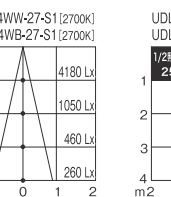

広角タイプ
ホワイト
● UDL-1164WW-27-S1 [2700K] ¥11,900
● UDL-1164WW-30-S1 [3000K] ¥11,900
● UDL-1164WW-35-S1 [3500K] ¥11,900
● UDL-1164WW-40-S1 [4000K] ¥11,900
ブラック
● UDL-1164WB-27-S1 [2700K] ¥11,900
● UDL-1164WB-30-S1 [3000K] ¥11,900
● UDL-1164WB-35-S1 [3500K] ¥11,900
● UDL-1164WB-40-S1 [4000K] ¥11,900
電源ユニット[別売]

T-3006	¥6,700
UDL-1164N***-S1	¥11,900
T-3006	¥6,700
セット価格	¥18,600

T-3006	¥6,700
UDL-1164M***-S1	¥11,900
T-3006	¥6,700
セット価格	¥18,600

T-3006	¥6,700
UDL-1164W***-S1	¥11,900
T-3006	¥6,700
セット価格	¥18,600

本体・コーン: 鋼・アルミ塗装仕上げ
反射板: 樹脂
消費電力: 14W
皮相電力: 14VA
重量: 0.7kg(セット重量)
近接照射限度: 0.15m
回転角度: 355°
首振り角度: 40°
全光束: 2700K / 1050Lm
3000K / 1150Lm
3500K / 1200Lm
4000K / 1150Lm
演色性: Ra80
光源寿命: 40000h
調光可能
推奨調光器 ▶P.71・87

本体・コーン: 鋼・アルミ塗装仕上げ
反射板: 樹脂
消費電力: 15W
皮相電力: 15VA
重量: 0.7kg(セット重量)
近接照射限度: 0.15m
回転角度: 355°
首振り角度: 40°
全光束: 2700K / 1360Lm
3000K / 1380Lm
3500K / 1500Lm
4000K / 1460Lm
演色性: Ra80
光源寿命: 40000h
調光可能
推奨調光器 ▶P.71・87

本体・コーン: 鋼・アルミ塗装仕上げ
反射板: 樹脂
消費電力: 15W
皮相電力: 15VA
重量: 0.7kg(セット重量)
近接照射限度: 0.15m
回転角度: 355°
首振り角度: 40°
全光束: 2700K / 1350Lm
3000K / 1400Lm
3500K / 1500Lm
4000K / 1450Lm
演色性: Ra80
光源寿命: 40000h
調光可能
推奨調光器 ▶P.71・87