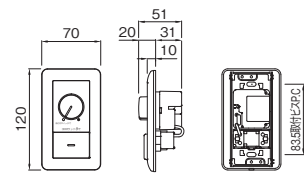

正位相制御調光器 [300VA タイプ]
TLC-0003 オープン価格

本体:ABS樹脂 入力:100V
最大負荷容量:300VA
使用周囲温度:0~35℃

■ 調光時最大負荷容量：スイッチボックスの取り付け条件と環境によって最大負荷容量が異なります。

取り付け環境	スイッチボックスの条件	金属ボックス		樹脂ボックス	
		単独取り付け	接続取り付け	単独取り付け	接続取り付け
断熱施工なし		300VA	300VA	300VA	270VA
断熱施工あり		300VA	270VA	270VA	240VA

※最小負荷容量 4VA が必要です。