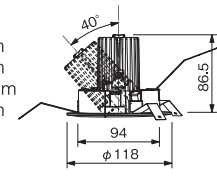

広角タイプ
ホワイト
● UDL-1163WW-27-B2 [2700K] ¥10,900
● UDL-1163WW-30-B2 [3000K] ¥10,900
● UDL-1163WW-35-B2 [3500K] ¥10,900
● UDL-1163WW-40-B2 [4000K] ¥10,900
ブラック
● UDL-1163WB-27-B2 [2700K] ¥10,900
● UDL-1163WB-30-B2 [3000K] ¥10,900
● UDL-1163WB-35-B2 [3500K] ¥10,900
● UDL-1163WB-40-B2 [4000K] ¥10,900
電源ユニット[別売]

T-3005	¥6,700
UDL-1163N***-B2	¥10,900
T-3005	¥6,700
セット価格	¥17,600

T-3005	¥6,700
UDL-1163M***-B2	¥10,900
T-3005	¥6,700
セット価格	¥17,600

T-3005	¥6,700
UDL-1163W***-B2	¥10,900
T-3005	¥6,700
セット価格	¥17,600

本体・コーン: 鋼・アルミ塗装仕上げ
反射板: 樹脂
消費電力: 9W
皮相電力: 9VA
重量: 0.5kg(セット重量)
近接照射限度: 0.15m
回転角度: 355°
首振り角度: 40°
全光束: 2700K / 700Lm
3000K / 780Lm
3500K / 754Lm
4000K / 770Lm
演色性: Ra80
光源寿命: 40000h
調光可能
推奨調光器 ▶P.71・87

本体・コーン: 鋼・アルミ塗装仕上げ
反射板: 樹脂
消費電力: 11W
皮相電力: 11VA
重量: 0.5kg(セット重量)
近接照射限度: 0.15m
回転角度: 355°
首振り角度: 40°
全光束: 2700K / 910Lm
3000K / 950Lm
3500K / 1000Lm
4000K / 950Lm
演色性: Ra80
光源寿命: 40000h
調光可能
推奨調光器 ▶P.71・87

本体・コーン: 鋼・アルミ塗装仕上げ
反射板: 樹脂
消費電力: 11W
皮相電力: 11VA
重量: 0.5kg(セット重量)
近接照射限度: 0.15m
回転角度: 355°
首振り角度: 40°
全光束: 2700K / 900Lm
3000K / 900Lm
3500K / 1000Lm
4000K / 900Lm
演色性: Ra80
光源寿命: 40000h
調光可能
推奨調光器 ▶P.71・87