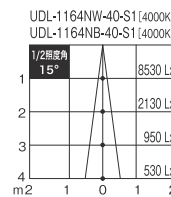

広角タイプ
ホワイト
● UDL-1164WW-27-S1 [2700K] ¥11,900
● UDL-1164WW-30-S1 [3000K] ¥11,900
● UDL-1164WW-35-S1 [3500K] ¥11,900
● UDL-1164WW-40-S1 [4000K] ¥11,900
ブラック
● UDL-1164WB-27-S1 [2700K] ¥11,900
● UDL-1164WB-30-S1 [3000K] ¥11,900
● UDL-1164WB-35-S1 [3500K] ¥11,900
● UDL-1164WB-40-S1 [4000K] ¥11,900
電源ユニット[別売]

T-3006	¥6,700
UDL-1164N***-S1	¥11,900
T-3006	¥6,700
セット価格	¥18,600

T-3006	¥6,700
UDL-1164M***-S1	¥11,900
T-3006	¥6,700
セット価格	¥18,600

T-3006	¥6,700
UDL-1164W***-S1	¥11,900
T-3006	¥6,700
セット価格	¥18,600

本体・コーン: 鋼・アルミ塗装仕上げ
反射板: 樹脂
消費電力: 14W
皮相電力: 14VA
重量: 0.7kg(セット重量)
近接照射限度: 0.15m
回転角度: 355°
首振り角度: 40°
全光束: 2700K / 1050Lm
3000K / 1150Lm
3500K / 1200Lm
4000K / 1150Lm
演色性: Ra80
光源寿命: 40000h
調光可能
推奨調光器 ▶P.71・87

本体・コーン: 鋼・アルミ塗装仕上げ
反射板: 樹脂
消費電力: 15W
皮相電力: 15VA
重量: 0.7kg(セット重量)
近接照射限度: 0.15m
回転角度: 355°
首振り角度: 40°
全光束: 2700K / 1360Lm
3000K / 1380Lm
3500K / 1500Lm
4000K / 1460Lm
演色性: Ra80
光源寿命: 40000h
調光可能
推奨調光器 ▶P.71・87

本体・コーン: 鋼・アルミ塗装仕上げ
反射板: 樹脂
消費電力: 15W
皮相電力: 15VA
重量: 0.7kg(セット重量)
近接照射限度: 0.15m
回転角度: 355°
首振り角度: 40°
全光束: 2700K / 1350Lm
3000K / 1400Lm
3500K / 1500Lm
4000K / 1450Lm
演色性: Ra80
光源寿命: 40000h
調光可能
推奨調光器 ▶P.71・87