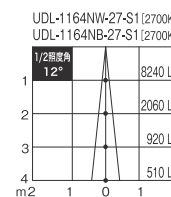

広角タイプ
ホワイト
● UDL-1164WW-27-S1 [2700K] ¥11,900
● UDL-1164WW-30-S1 [3000K] ¥11,900
● UDL-1164WW-35-S1 [3500K] ¥11,900
● UDL-1164WW-40-S1 [4000K] ¥11,900
ブラック
● UDL-1164WB-27-S1 [2700K] ¥11,900
● UDL-1164WB-30-S1 [3000K] ¥11,900
● UDL-1164WB-35-S1 [3500K] ¥11,900
● UDL-1164WB-40-S1 [4000K] ¥11,900
電源ユニット[別売]

T-3006	¥6,700
UDL-1164N***-S1	¥11,900
T-3006	¥6,700
セット価格	¥18,600

T-3006	¥6,700
UDL-1164M***-S1	¥11,900
T-3006	¥6,700
セット価格	¥18,600

T-3006	¥6,700
UDL-1164W***-S1	¥11,900
T-3006	¥6,700
セット価格	¥18,600

本体・コーン: 鋼・アルミ塗装仕上げ
反射板: 樹脂
消費電力: 14W
皮相電力: 14VA
重量: 0.7kg(セット重量)
近接照射限度: 0.15m
回転角度: 355°
首振り角度: 40°
全光束: 2700K / 1050Lm
3000K / 1150Lm
3500K / 1200Lm
4000K / 1150Lm
演色性: Ra80
光源寿命: 40000h
調光可能
推奨調光器 ▶P.71・87

本体・コーン: 鋼・アルミ塗装仕上げ
反射板: 樹脂
消費電力: 15W
皮相電力: 15VA
重量: 0.7kg(セット重量)
近接照射限度: 0.15m
回転角度: 355°
首振り角度: 40°
全光束: 2700K / 1360Lm
3000K / 1380Lm
3500K / 1500Lm
4000K / 1460Lm
演色性: Ra80
光源寿命: 40000h
調光可能
推奨調光器 ▶P.71・87

本体・コーン: 鋼・アルミ塗装仕上げ
反射板: 樹脂
消費電力: 15W
皮相電力: 15VA
重量: 0.7kg(セット重量)
近接照射限度: 0.15m
回転角度: 355°
首振り角度: 40°
全光束: 2700K / 1350Lm
3000K / 1400Lm
3500K / 1500Lm
4000K / 1450Lm
演色性: Ra80
光源寿命: 40000h
調光可能
推奨調光器 ▶P.71・87