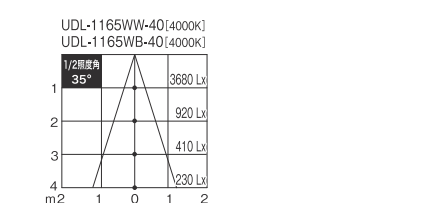

広角タイプ

1. ホワイト
   ● UDL-1165WW-30 [3000K] ¥14,400
   ● UDL-1165WW-35 [3500K] ¥14,400
   ● UDL-1165WW-40 [4000K] ¥14,400
   ブラック
   ● UDL-1165WB-30 [3000K] ¥14,400
   ● UDL-1165WB-35 [3500K] ¥14,400
   ● UDL-1165WB-40 [4000K] ¥14,400

電源ユニット[別売]

T-3007	¥8,000
UDL-1165W*-**	¥14,400
T-3007	¥8,000
セット価格	¥22,800

本体・コーン: 鋼・アルミ塗装仕上げ
反射板: 樹脂
消費電力: 21W
皮相電力: 21VA
重量: 0.8kg (セット重量)
近接照射限度: 0.15m
回転角度: 355°
首振り角度: 40°
全光束: 3000K / 2000Lm
3500K / 2300Lm
4000K / 2100Lm
演色性: Ra80
光源寿命: 40000h
調光可能
推奨調光器 ▶P.71・87