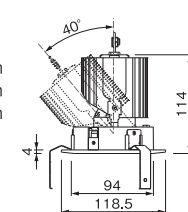

広角タイプ

1. ホワイト
   ● UDL-1165WW-30 [3000K] ¥14,400
   ● UDL-1165WW-35 [3500K] ¥14,400
   ● UDL-1165WW-40 [4000K] ¥14,400
   ブラック
   ● UDL-1165WB-30 [3000K] ¥14,400
   ● UDL-1165WB-35 [3500K] ¥14,400
   ● UDL-1165WB-40 [4000K] ¥14,400

電源ユニット[別売]

T-3007	¥8,000
UDL-1165W*-**	¥14,400
T-3007	¥8,000
セット価格	¥22,800

本体・コーン: 鋼・アルミ塗装仕上げ
反射板: 樹脂
消費電力: 21W
皮相電力: 21VA
重量: 0.8kg (セット重量)
近接照射限度: 0.15m
回転角度: 355°
首振り角度: 40°
全光束: 3000K / 2000Lm
3500K / 2300Lm
4000K / 2100Lm
演色性: Ra80
光源寿命: 40000h
調光可能
推奨調光器 ▶P.71・87