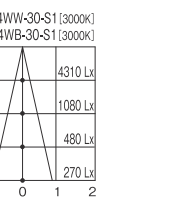

広角タイプ
ホワイト
● UDL-1164WW-27-S1 [2700K] ¥11,900
● UDL-1164WW-30-S1 [3000K] ¥11,900
● UDL-1164WW-35-S1 [3500K] ¥11,900
● UDL-1164WW-40-S1 [4000K] ¥11,900
ブラック
● UDL-1164WB-27-S1 [2700K] ¥11,900
● UDL-1164WB-30-S1 [3000K] ¥11,900
● UDL-1164WB-35-S1 [3500K] ¥11,900
● UDL-1164WB-40-S1 [4000K] ¥11,900
電源ユニット[別売]

T-3006	¥6,700
UDL-1164N***-S1	¥11,900
T-3006	¥6,700
セット価格	¥18,600

T-3006	¥6,700
UDL-1164M***-S1	¥11,900
T-3006	¥6,700
セット価格	¥18,600

T-3006	¥6,700
UDL-1164W***-S1	¥11,900
T-3006	¥6,700
セット価格	¥18,600

本体・コーン: 鋼・アルミ塗装仕上げ
反射板: 樹脂
消費電力: 14W
皮相電力: 14VA
重量: 0.7kg(セット重量)
近接照射限度: 0.15m
回転角度: 355°
首振り角度: 40°
全光束: 2700K / 1050Lm
3000K / 1150Lm
3500K / 1200Lm
4000K / 1150Lm
演色性: Ra80
光源寿命: 40000h
調光可能
推奨調光器 ▶P.71・87

本体・コーン: 鋼・アルミ塗装仕上げ
反射板: 樹脂
消費電力: 15W
皮相電力: 15VA
重量: 0.7kg(セット重量)
近接照射限度: 0.15m
回転角度: 355°
首振り角度: 40°
全光束: 2700K / 1360Lm
3000K / 1380Lm
3500K / 1500Lm
4000K / 1460Lm
演色性: Ra80
光源寿命: 40000h
調光可能
推奨調光器 ▶P.71・87

本体・コーン: 鋼・アルミ塗装仕上げ
反射板: 樹脂
消費電力: 15W
皮相電力: 15VA
重量: 0.7kg(セット重量)
近接照射限度: 0.15m
回転角度: 355°
首振り角度: 40°
全光束: 2700K / 1350Lm
3000K / 1400Lm
3500K / 1500Lm
4000K / 1450Lm
演色性: Ra80
光源寿命: 40000h
調光可能
推奨調光器 ▶P.71・87