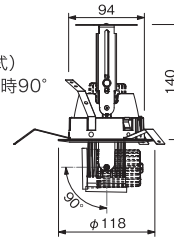

ダウンスポット / 狭角タイプ

1. ホワイト
2. UDL-1161NW-27-B2 [2700K] ¥11,900
   - UDL-1161NW-30-B2 [3000K] ¥11,900
   - UDL-1161NW-40-B2 [4000K] ¥11,900
3. ブラック
4. UDL-1161NB-27-B2 [2700K] ¥11,900
   - UDL-1161NB-30-B2 [3000K] ¥11,900
   - UDL-1161NB-40-B2 [4000K] ¥11,900
5. 電源ユニット[別売]

T-3005	¥6,700
UDL-1161N*-**-B2	¥11,900
T-3005	¥6,700
セット価格	¥18,600

本体・コーン: 鋼・アルミ塗装仕上げ
反射板: 樹脂
消費電力: 9W
皮相電力: 9VA
重量: 0.7kg (セット重量)
近接照射限度: 0.15m
回転角度: 355° (上下スライド式)
首振り角度: 収納時30°、引き出し時90°
全光束: 2700K / 700Lm
3000K / 780Lm
4000K / 770Lm
演色性: Ra80
光源寿命: 40000h
調光可能
推奨調光器 ▶P.71・87