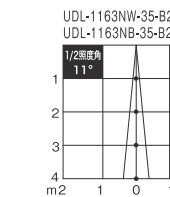

広角タイプ
ホワイト
● UDL-1163WW-27-B2 [2700K] ¥10,900
● UDL-1163WW-30-B2 [3000K] ¥10,900
● UDL-1163WW-35-B2 [3500K] ¥10,900
● UDL-1163WW-40-B2 [4000K] ¥10,900
ブラック
● UDL-1163WB-27-B2 [2700K] ¥10,900
● UDL-1163WB-30-B2 [3000K] ¥10,900
● UDL-1163WB-35-B2 [3500K] ¥10,900
● UDL-1163WB-40-B2 [4000K] ¥10,900
電源ユニット[別売]

T-3005	¥6,700
UDL-1163N***-B2	¥10,900
T-3005	¥6,700
セット価格	¥17,600

T-3005	¥6,700
UDL-1163M***-B2	¥10,900
T-3005	¥6,700
セット価格	¥17,600

T-3005	¥6,700
UDL-1163W***-B2	¥10,900
T-3005	¥6,700
セット価格	¥17,600

本体・コーン: 鋼・アルミ塗装仕上げ
反射板: 樹脂
消費電力: 9W
皮相電力: 9VA
重量: 0.5kg(セット重量)
近接照射限度: 0.15m
回転角度: 355°
首振り角度: 40°
全光束: 2700K / 700Lm
3000K / 780Lm
3500K / 754Lm
4000K / 770Lm
演色性: Ra80
光源寿命: 40000h
調光可能
推奨調光器 ▶P.71・87

本体・コーン: 鋼・アルミ塗装仕上げ
反射板: 樹脂
消費電力: 11W
皮相電力: 11VA
重量: 0.5kg(セット重量)
近接照射限度: 0.15m
回転角度: 355°
首振り角度: 40°
全光束: 2700K / 910Lm
3000K / 950Lm
3500K / 1000Lm
4000K / 950Lm
演色性: Ra80
光源寿命: 40000h
調光可能
推奨調光器 ▶P.71・87

本体・コーン: 鋼・アルミ塗装仕上げ
反射板: 樹脂
消費電力: 11W
皮相電力: 11VA
重量: 0.5kg(セット重量)
近接照射限度: 0.15m
回転角度: 355°
首振り角度: 40°
全光束: 2700K / 900Lm
3000K / 900Lm
3500K / 1000Lm
4000K / 900Lm
演色性: Ra80
光源寿命: 40000h
調光可能
推奨調光器 ▶P.71・87