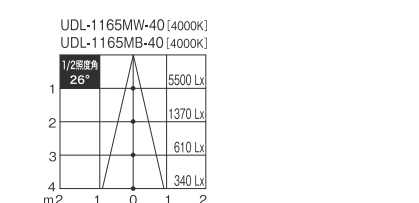

中角タイプ

1. ホワイト
   ● UDL-1165MW-30 [3000K] ¥14,400
   ● UDL-1165MW-35 [3500K] ¥14,400
   ● UDL-1165MW-40 [4000K] ¥14,400
   ブラック
   ● UDL-1165MB-30 [3000K] ¥14,400
   ● UDL-1165MB-35 [3500K] ¥14,400
   ● UDL-1165MB-40 [4000K] ¥14,400

電源ユニット[別売]

T-3007	¥8,000
UDL-1165M*-**	¥14,400
T-3007	¥8,000
セット価格	¥22,800

本体・コーン: 鋼・アルミ塗装仕上げ
反射板: 樹脂
消費電力: 21W
皮相電力: 21VA
重量: 0.8kg (セット重量)
近接照射限度: 0.15m
回転角度: 355°
首振り角度: 40°
全光束: 3000K / 2000Lm
3500K / 2300Lm
4000K / 2100Lm
演色性: Ra80
光源寿命: 40000h
調光可能
推奨調光器 ▶P.71・87