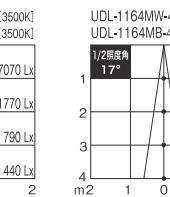

広角タイプ
ホワイト
● UDL-1164WW-27-S1 [2700K] ¥11,900
● UDL-1164WW-30-S1 [3000K] ¥11,900
● UDL-1164WW-35-S1 [3500K] ¥11,900
● UDL-1164WW-40-S1 [4000K] ¥11,900
ブラック
● UDL-1164WB-27-S1 [2700K] ¥11,900
● UDL-1164WB-30-S1 [3000K] ¥11,900
● UDL-1164WB-35-S1 [3500K] ¥11,900
● UDL-1164WB-40-S1 [4000K] ¥11,900
電源ユニット[別売]

T-3006	¥6,700
UDL-1164N***-S1	¥11,900
T-3006	¥6,700
セット価格	¥18,600

T-3006	¥6,700
UDL-1164M***-S1	¥11,900
T-3006	¥6,700
セット価格	¥18,600

T-3006	¥6,700
UDL-1164W***-S1	¥11,900
T-3006	¥6,700
セット価格	¥18,600

本体・コーン: 鋼・アルミ塗装仕上げ
反射板: 樹脂
消費電力: 14W
皮相電力: 14VA
重量: 0.7kg(セット重量)
近接照射限度: 0.15m
回転角度: 355°
首振り角度: 40°
全光束: 2700K / 1050Lm
3000K / 1150Lm
3500K / 1200Lm
4000K / 1150Lm
演色性: Ra80
光源寿命: 40000h
調光可能
推奨調光器 ▶P.71・87

本体・コーン: 鋼・アルミ塗装仕上げ
反射板: 樹脂
消費電力: 15W
皮相電力: 15VA
重量: 0.7kg(セット重量)
近接照射限度: 0.15m
回転角度: 355°
首振り角度: 40°
全光束: 2700K / 1360Lm
3000K / 1380Lm
3500K / 1500Lm
4000K / 1460Lm
演色性: Ra80
光源寿命: 40000h
調光可能
推奨調光器 ▶P.71・87

本体・コーン: 鋼・アルミ塗装仕上げ
反射板: 樹脂
消費電力: 15W
皮相電力: 15VA
重量: 0.7kg(セット重量)
近接照射限度: 0.15m
回転角度: 355°
首振り角度: 40°
全光束: 2700K / 1350Lm
3000K / 1400Lm
3500K / 1500Lm
4000K / 1450Lm
演色性: Ra80
光源寿命: 40000h
調光可能
推奨調光器 ▶P.71・87