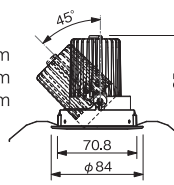

狭角タイプ

1. ホワイト
2. UDL-1905NW-27-S1 [2700K] ¥9,400
   - UDL-1905NW-30-S1 [3000K] ¥9,400
   - UDL-1905NW-40-S1 [4000K] ¥9,400
3. ブラック
4. UDL-1905NB-27-S1 [2700K] ¥9,400
   - UDL-1905NB-30-S1 [3000K] ¥9,400
   - UDL-1905NB-40-S1 [4000K] ¥9,400
5. 電源ユニット[別売]

T-3004	¥6,700
UDL-1905N*-**-S1	¥9,400
T-3004	¥6,700
セット価格	¥16,100

本体: 鋼・アルミ塗装仕上げ
反射板: 樹脂
消費電力: 8W
皮相電力: 8VA
重量: 0.5kg (セット重量)
近接照射限度: 0.15m
回転角度: 355°
首振り角度: 45°
全光束: 2700K / 615Lm
3000K / 648Lm
4000K / 678Lm
演色性: Ra80
光源寿命: 40000h
調光可能
推奨調光器 ▶P.71・87