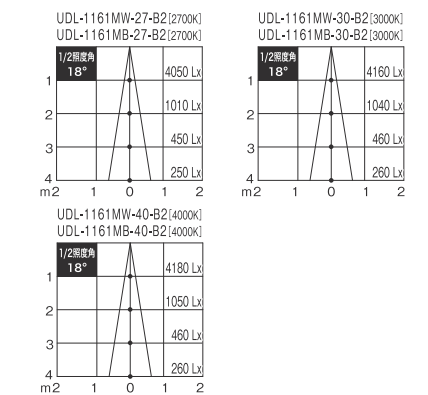

ダウンスポット / 中角タイプ

1. ホワイト
2. UDL-1161MW-27-B2 [2700K] ¥11,900
   - UDL-1161MW-30-B2 [3000K] ¥11,900
   - UDL-1161MW-40-B2 [4000K] ¥11,900
3. ブラック
4. UDL-1161MB-27-B2 [2700K] ¥11,900
   - UDL-1161MB-30-B2 [3000K] ¥11,900
   - UDL-1161MB-40-B2 [4000K] ¥11,900
5. 電源ユニット[別売]

T-3005	¥6,700
UDL-1161M*-**-B2	¥11,900
T-3005	¥6,700
セット価格	¥18,600

本体・コーン: 鋼・アルミ塗装仕上げ
反射板: 樹脂
消費電力: 11W
皮相電力: 11VA
重量: 0.7kg (セット重量)
近接照射限度: 0.15m
回転角度: 355° (上下スライド式)
首振り角度: 収納時30°、引き出し時90°
全光束: 2700K / 910Lm
3000K / 950Lm
4000K / 950Lm
演色性: Ra80
光源寿命: 40000h
調光可能
推奨調光器 ▶P.71・87