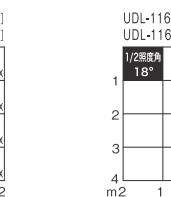

広角タイプ
ホワイト
● UDL-1163WW-27-B2 [2700K] ¥10,900
● UDL-1163WW-30-B2 [3000K] ¥10,900
● UDL-1163WW-35-B2 [3500K] ¥10,900
● UDL-1163WW-40-B2 [4000K] ¥10,900
ブラック
● UDL-1163WB-27-B2 [2700K] ¥10,900
● UDL-1163WB-30-B2 [3000K] ¥10,900
● UDL-1163WB-35-B2 [3500K] ¥10,900
● UDL-1163WB-40-B2 [4000K] ¥10,900
電源ユニット[別売]

T-3005	¥6,700
UDL-1163N***-B2	¥10,900
T-3005	¥6,700
セット価格	¥17,600

T-3005	¥6,700
UDL-1163M***-B2	¥10,900
T-3005	¥6,700
セット価格	¥17,600

T-3005	¥6,700
UDL-1163W***-B2	¥10,900
T-3005	¥6,700
セット価格	¥17,600

本体・コーン: 鋼・アルミ塗装仕上げ
反射板: 樹脂
消費電力: 9W
皮相電力: 9VA
重量: 0.5kg(セット重量)
近接照射限度: 0.15m
回転角度: 355°
首振り角度: 40°
全光束: 2700K / 700Lm
3000K / 780Lm
3500K / 754Lm
4000K / 770Lm
演色性: Ra80
光源寿命: 40000h
調光可能
推奨調光器 ▶P.71・87

本体・コーン: 鋼・アルミ塗装仕上げ
反射板: 樹脂
消費電力: 11W
皮相電力: 11VA
重量: 0.5kg(セット重量)
近接照射限度: 0.15m
回転角度: 355°
首振り角度: 40°
全光束: 2700K / 910Lm
3000K / 950Lm
3500K / 1000Lm
4000K / 950Lm
演色性: Ra80
光源寿命: 40000h
調光可能
推奨調光器 ▶P.71・87

本体・コーン: 鋼・アルミ塗装仕上げ
反射板: 樹脂
消費電力: 11W
皮相電力: 11VA
重量: 0.5kg(セット重量)
近接照射限度: 0.15m
回転角度: 355°
首振り角度: 40°
全光束: 2700K / 900Lm
3000K / 900Lm
3500K / 1000Lm
4000K / 900Lm
演色性: Ra80
光源寿命: 40000h
調光可能
推奨調光器 ▶P.71・87