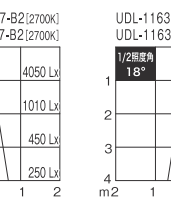

広角タイプ
ホワイト
● UDL-1164WW-27-S1 [2700K] ¥11,900
● UDL-1164WW-30-S1 [3000K] ¥11,900
● UDL-1164WW-35-S1 [3500K] ¥11,900
● UDL-1164WW-40-S1 [4000K] ¥11,900
ブラック
● UDL-1164WB-27-S1 [2700K] ¥11,900
● UDL-1164WB-30-S1 [3000K] ¥11,900
● UDL-1164WB-35-S1 [3500K] ¥11,900
● UDL-1164WB-40-S1 [4000K] ¥11,900
電源ユニット[別売]

T-3006	¥6,700
UDL-1164N***-S1	¥11,900
T-3006	¥6,700
セット価格	¥18,600

T-3006	¥6,700
UDL-1164M***-S1	¥11,900
T-3006	¥6,700
セット価格	¥18,600

T-3006	¥6,700
UDL-1164W***-S1	¥11,900
T-3006	¥6,700
セット価格	¥18,600

本体・コーン: 鋼・アルミ塗装仕上げ
反射板: 樹脂
消費電力: 14W
皮相電力: 14VA
重量: 0.7kg(セット重量)
近接照射限度: 0.15m
回転角度: 355°
首振り角度: 40°
全光束: 2700K / 1050Lm
3000K / 1150Lm
3500K / 1200Lm
4000K / 1150Lm
演色性: Ra80
光源寿命: 40000h
調光可能
推奨調光器 ▶P.71・87

本体・コーン: 鋼・アルミ塗装仕上げ
反射板: 樹脂
消費電力: 15W
皮相電力: 15VA
重量: 0.7kg(セット重量)
近接照射限度: 0.15m
回転角度: 355°
首振り角度: 40°
全光束: 2700K / 1360Lm
3000K / 1380Lm
3500K / 1500Lm
4000K / 1460Lm
演色性: Ra80
光源寿命: 40000h
調光可能
推奨調光器 ▶P.71・87

本体・コーン: 鋼・アルミ塗装仕上げ
反射板: 樹脂
消費電力: 15W
皮相電力: 15VA
重量: 0.7kg(セット重量)
近接照射限度: 0.15m
回転角度: 355°
首振り角度: 40°
全光束: 2700K / 1350Lm
3000K / 1400Lm
3500K / 1500Lm
4000K / 1450Lm
演色性: Ra80
光源寿命: 40000h
調光可能
推奨調光器 ▶P.71・87