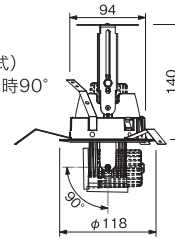

ダウンスポット / 中角タイプ

1. ホワイト
2. UDL-1161MW-27-B2 [2700K] ¥11,900
   - UDL-1161MW-30-B2 [3000K] ¥11,900
   - UDL-1161MW-40-B2 [4000K] ¥11,900
3. ブラック
4. UDL-1161MB-27-B2 [2700K] ¥11,900
   - UDL-1161MB-30-B2 [3000K] ¥11,900
   - UDL-1161MB-40-B2 [4000K] ¥11,900
5. 電源ユニット[別売]

T-3005	¥6,700
UDL-1161M*-**-B2	¥11,900
T-3005	¥6,700
セット価格	¥18,600

本体・コーン: 鋼・アルミ塗装仕上げ
反射板: 樹脂
消費電力: 11W
皮相電力: 11VA
重量: 0.7kg (セット重量)
近接照射限度: 0.15m
回転角度: 355° (上下スライド式)
首振り角度: 収納時30°、引き出し時90°
全光束: 2700K / 910Lm
3000K / 950Lm
4000K / 950Lm
演色性: Ra80
光源寿命: 40000h
調光可能
推奨調光器 ▶P.71・87