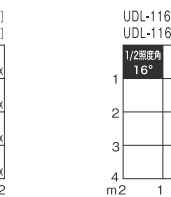

広角タイプ
ホワイト
● UDL-1163WW-27-B2 [2700K] ¥10,900
● UDL-1163WW-30-B2 [3000K] ¥10,900
● UDL-1163WW-35-B2 [3500K] ¥10,900
● UDL-1163WW-40-B2 [4000K] ¥10,900
ブラック
● UDL-1163WB-27-B2 [2700K] ¥10,900
● UDL-1163WB-30-B2 [3000K] ¥10,900
● UDL-1163WB-35-B2 [3500K] ¥10,900
● UDL-1163WB-40-B2 [4000K] ¥10,900
電源ユニット[別売]

T-3005	¥6,700
UDL-1163N***-B2	¥10,900
T-3005	¥6,700
セット価格	¥17,600

T-3005	¥6,700
UDL-1163M***-B2	¥10,900
T-3005	¥6,700
セット価格	¥17,600

T-3005	¥6,700
UDL-1163W***-B2	¥10,900
T-3005	¥6,700
セット価格	¥17,600

本体・コーン: 鋼・アルミ塗装仕上げ
反射板: 樹脂
消費電力: 9W
皮相電力: 9VA
重量: 0.5kg(セット重量)
近接照射限度: 0.15m
回転角度: 355°
首振り角度: 40°
全光束: 2700K / 700Lm
3000K / 780Lm
3500K / 754Lm
4000K / 770Lm
演色性: Ra80
光源寿命: 40000h
調光可能
推奨調光器 ▶P.71・87

本体・コーン: 鋼・アルミ塗装仕上げ
反射板: 樹脂
消費電力: 11W
皮相電力: 11VA
重量: 0.5kg(セット重量)
近接照射限度: 0.15m
回転角度: 355°
首振り角度: 40°
全光束: 2700K / 910Lm
3000K / 950Lm
3500K / 1000Lm
4000K / 950Lm
演色性: Ra80
光源寿命: 40000h
調光可能
推奨調光器 ▶P.71・87

本体・コーン: 鋼・アルミ塗装仕上げ
反射板: 樹脂
消費電力: 11W
皮相電力: 11VA
重量: 0.5kg(セット重量)
近接照射限度: 0.15m
回転角度: 355°
首振り角度: 40°
全光束: 2700K / 900Lm
3000K / 900Lm
3500K / 1000Lm
4000K / 900Lm
演色性: Ra80
光源寿命: 40000h
調光可能
推奨調光器 ▶P.71・87