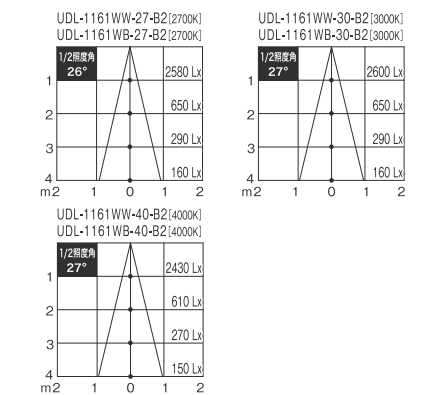

ダウンスポット / 広角タイプ

1. ホワイト
2. UDL-1161WW-27-B2 [2700K] ¥11,900
   - UDL-1161WW-30-B2 [3000K] ¥11,900
   - UDL-1161WW-40-B2 [4000K] ¥11,900
3. ブラック
4. UDL-1161WB-27-B2 [2700K] ¥11,900
   - UDL-1161WB-30-B2 [3000K] ¥11,900
   - UDL-1161WB-40-B2 [4000K] ¥11,900
5. 電源ユニット[別売]

T-3005	¥6,700
UDL-1161W*-**-B2	¥11,900
T-3005	¥6,700
セット価格	¥18,600

本体・コーン: 鋼・アルミ塗装仕上げ
反射板: 樹脂
消費電力: 11W
皮相電力: 11VA
重量: 0.7kg (セット重量)
近接照射限度: 0.15m
回転角度: 355° (上下スライド式)
首振り角度: 収納時30°、引き出し時90°
全光束: 2700K / 900Lm
3000K / 900Lm
4000K / 900Lm
演色性: Ra80
光源寿命: 40000h
調光可能
推奨調光器 ▶P.71・87

100Vダイクロハロゲン 50W相当 500Lmクラス

100Vダイクロハロゲン 50W相当 500Lmクラス

100Vダイクロハロゲン 50W相当 500Lmクラス