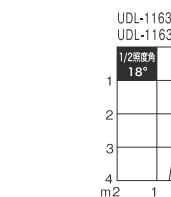

広角タイプ
ホワイト
● UDL-1164WW-27-S1 [2700K] ¥11,900
● UDL-1164WW-30-S1 [3000K] ¥11,900
● UDL-1164WW-35-S1 [3500K] ¥11,900
● UDL-1164WW-40-S1 [4000K] ¥11,900
ブラック
● UDL-1164WB-27-S1 [2700K] ¥11,900
● UDL-1164WB-30-S1 [3000K] ¥11,900
● UDL-1164WB-35-S1 [3500K] ¥11,900
● UDL-1164WB-40-S1 [4000K] ¥11,900
電源ユニット[別売]

T-3006	¥6,700
UDL-1164N***-S1	¥11,900
T-3006	¥6,700
セット価格	¥18,600

T-3006	¥6,700
UDL-1164M***-S1	¥11,900
T-3006	¥6,700
セット価格	¥18,600

T-3006	¥6,700
UDL-1164W***-S1	¥11,900
T-3006	¥6,700
セット価格	¥18,600

本体・コーン: 鋼・アルミ塗装仕上げ
反射板: 樹脂
消費電力: 14W
皮相電力: 14VA
重量: 0.7kg(セット重量)
近接照射限度: 0.15m
回転角度: 355°
首振り角度: 40°
全光束: 2700K / 1050Lm
3000K / 1150Lm
3500K / 1200Lm
4000K / 1150Lm
演色性: Ra80
光源寿命: 40000h
調光可能
推奨調光器 ▶P.71・87

本体・コーン: 鋼・アルミ塗装仕上げ
反射板: 樹脂
消費電力: 15W
皮相電力: 15VA
重量: 0.7kg(セット重量)
近接照射限度: 0.15m
回転角度: 355°
首振り角度: 40°
全光束: 2700K / 1360Lm
3000K / 1380Lm
3500K / 1500Lm
4000K / 1460Lm
演色性: Ra80
光源寿命: 40000h
調光可能
推奨調光器 ▶P.71・87

本体・コーン: 鋼・アルミ塗装仕上げ
反射板: 樹脂
消費電力: 15W
皮相電力: 15VA
重量: 0.7kg(セット重量)
近接照射限度: 0.15m
回転角度: 355°
首振り角度: 40°
全光束: 2700K / 1350Lm
3000K / 1400Lm
3500K / 1500Lm
4000K / 1450Lm
演色性: Ra80
光源寿命: 40000h
調光可能
推奨調光器 ▶P.71・87