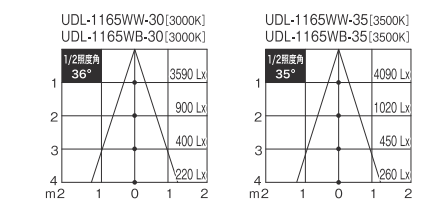

広角タイプ

1. ホワイト
   ● UDL-1165WW-30 [3000K] ¥14,400
   ● UDL-1165WW-35 [3500K] ¥14,400
   ● UDL-1165WW-40 [4000K] ¥14,400
   ブラック
   ● UDL-1165WB-30 [3000K] ¥14,400
   ● UDL-1165WB-35 [3500K] ¥14,400
   ● UDL-1165WB-40 [4000K] ¥14,400

電源ユニット[別売]

T-3007	¥8,000
UDL-1165W*-**	¥14,400
T-3007	¥8,000
セット価格	¥22,800

本体・コーン: 鋼・アルミ塗装仕上げ
反射板: 樹脂
消費電力: 21W
皮相電力: 21VA
重量: 0.8kg (セット重量)
近接照射限度: 0.15m
回転角度: 355°
首振り角度: 40°
全光束: 3000K / 2000Lm
3500K / 2300Lm
4000K / 2100Lm
演色性: Ra80
光源寿命: 40000h
調光可能
推奨調光器 ▶P.71・87