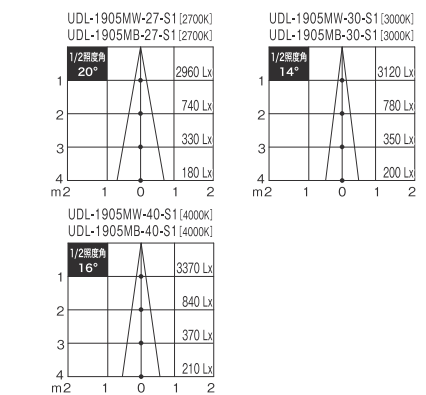

中角タイプ

1. ホワイト
2. UDL-1905MW-27-S1 [2700K] ¥9,400
   - UDL-1905MW-30-S1 [3000K] ¥9,400
   - UDL-1905MW-40-S1 [4000K] ¥9,400
3. ブラック
4. UDL-1905MB-27-S1 [2700K] ¥9,400
   - UDL-1905MB-30-S1 [3000K] ¥9,400
   - UDL-1905MB-40-S1 [4000K] ¥9,400
5. 電源ユニット[別売]

T-3004	¥6,700
UDL-1905M*-**-S1	¥9,400
T-3004	¥6,700
セット価格	¥16,100

本体: 鋼・アルミ塗装仕上げ
反射板: 樹脂
消費電力: 9W
皮相電力: 9VA
重量: 0.5kg (セット重量)
近接照射限度: 0.15m
回転角度: 355°
首振り角度: 45°
全光束: 2700K / 615Lm
3000K / 503Lm
4000K / 527Lm
演色性: Ra80
光源寿命: 40000h
調光可能
推奨調光器 ▶P.71・87