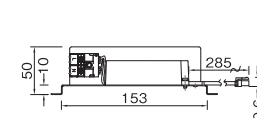

別売り電源ユニット
T-3006 ¥7,500
入力: 100V 重量: 0.23kg 屋内専用
PSE認証品 調光可能