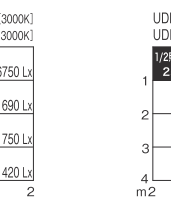

広角タイプ
ホワイト
● UDL-1164WW-27-S1 [2700K] ¥11,900
● UDL-1164WW-30-S1 [3000K] ¥11,900
● UDL-1164WW-35-S1 [3500K] ¥11,900
● UDL-1164WW-40-S1 [4000K] ¥11,900
ブラック
● UDL-1164WB-27-S1 [2700K] ¥11,900
● UDL-1164WB-30-S1 [3000K] ¥11,900
● UDL-1164WB-35-S1 [3500K] ¥11,900
● UDL-1164WB-40-S1 [4000K] ¥11,900
電源ユニット[別売]

T-3006	¥6,700
UDL-1164N***-S1	¥11,900
T-3006	¥6,700
セット価格	¥18,600

T-3006	¥6,700
UDL-1164M***-S1	¥11,900
T-3006	¥6,700
セット価格	¥18,600

T-3006	¥6,700
UDL-1164W***-S1	¥11,900
T-3006	¥6,700
セット価格	¥18,600

本体・コーン: 鋼・アルミ塗装仕上げ
反射板: 樹脂
消費電力: 14W
皮相電力: 14VA
重量: 0.7kg(セット重量)
近接照射限度: 0.15m
回転角度: 355°
首振り角度: 40°
全光束: 2700K / 1050Lm
3000K / 1150Lm
3500K / 1200Lm
4000K / 1150Lm
演色性: Ra80
光源寿命: 40000h
調光可能
推奨調光器 ▶P.71・87

本体・コーン: 鋼・アルミ塗装仕上げ
反射板: 樹脂
消費電力: 15W
皮相電力: 15VA
重量: 0.7kg(セット重量)
近接照射限度: 0.15m
回転角度: 355°
首振り角度: 40°
全光束: 2700K / 1360Lm
3000K / 1380Lm
3500K / 1500Lm
4000K / 1460Lm
演色性: Ra80
光源寿命: 40000h
調光可能
推奨調光器 ▶P.71・87

本体・コーン: 鋼・アルミ塗装仕上げ
反射板: 樹脂
消費電力: 15W
皮相電力: 15VA
重量: 0.7kg(セット重量)
近接照射限度: 0.15m
回転角度: 355°
首振り角度: 40°
全光束: 2700K / 1350Lm
3000K / 1400Lm
3500K / 1500Lm
4000K / 1450Lm
演色性: Ra80
光源寿命: 40000h
調光可能
推奨調光器 ▶P.71・87