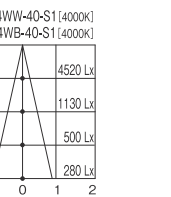

広角タイプ
ホワイト
● UDL-1164WW-27-S1 [2700K] ¥11,900
● UDL-1164WW-30-S1 [3000K] ¥11,900
● UDL-1164WW-35-S1 [3500K] ¥11,900
● UDL-1164WW-40-S1 [4000K] ¥11,900
ブラック
● UDL-1164WB-27-S1 [2700K] ¥11,900
● UDL-1164WB-30-S1 [3000K] ¥11,900
● UDL-1164WB-35-S1 [3500K] ¥11,900
● UDL-1164WB-40-S1 [4000K] ¥11,900
電源ユニット[別売]

T-3006	¥6,700
UDL-1164N***-S1	¥11,900
T-3006	¥6,700
セット価格	¥18,600

T-3006	¥6,700
UDL-1164M***-S1	¥11,900
T-3006	¥6,700
セット価格	¥18,600

T-3006	¥6,700
UDL-1164W***-S1	¥11,900
T-3006	¥6,700
セット価格	¥18,600

本体・コーン: 鋼・アルミ塗装仕上げ
反射板: 樹脂
消費電力: 14W
皮相電力: 14VA
重量: 0.7kg(セット重量)
近接照射限度: 0.15m
回転角度: 355°
首振り角度: 40°
全光束: 2700K / 1050Lm
3000K / 1150Lm
3500K / 1200Lm
4000K / 1150Lm
演色性: Ra80
光源寿命: 40000h
調光可能
推奨調光器 ▶P.71・87

本体・コーン: 鋼・アルミ塗装仕上げ
反射板: 樹脂
消費電力: 15W
皮相電力: 15VA
重量: 0.7kg(セット重量)
近接照射限度: 0.15m
回転角度: 355°
首振り角度: 40°
全光束: 2700K / 1360Lm
3000K / 1380Lm
3500K / 1500Lm
4000K / 1460Lm
演色性: Ra80
光源寿命: 40000h
調光可能
推奨調光器 ▶P.71・87

本体・コーン: 鋼・アルミ塗装仕上げ
反射板: 樹脂
消費電力: 15W
皮相電力: 15VA
重量: 0.7kg(セット重量)
近接照射限度: 0.15m
回転角度: 355°
首振り角度: 40°
全光束: 2700K / 1350Lm
3000K / 1400Lm
3500K / 1500Lm
4000K / 1450Lm
演色性: Ra80
光源寿命: 40000h
調光可能
推奨調光器 ▶P.71・87