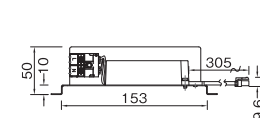

別売り電源ユニット
T-3005 ¥7,500
入力: 100V 重量: 0.23kg 屋内専用
PSE認証品 調光可能