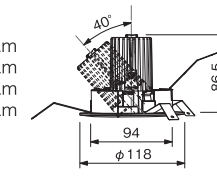

広角タイプ
ホワイト
● UDL-1163WW-27-B2 [2700K] ¥10,900
● UDL-1163WW-30-B2 [3000K] ¥10,900
● UDL-1163WW-35-B2 [3500K] ¥10,900
● UDL-1163WW-40-B2 [4000K] ¥10,900
ブラック
● UDL-1163WB-27-B2 [2700K] ¥10,900
● UDL-1163WB-30-B2 [3000K] ¥10,900
● UDL-1163WB-35-B2 [3500K] ¥10,900
● UDL-1163WB-40-B2 [4000K] ¥10,900
電源ユニット[別売]

T-3005	¥6,700
UDL-1163N***-B2	¥10,900
T-3005	¥6,700
セット価格	¥17,600

T-3005	¥6,700
UDL-1163M***-B2	¥10,900
T-3005	¥6,700
セット価格	¥17,600

T-3005	¥6,700
UDL-1163W***-B2	¥10,900
T-3005	¥6,700
セット価格	¥17,600

本体・コーン: 鋼・アルミ塗装仕上げ
反射板: 樹脂
消費電力: 9W
皮相電力: 9VA
重量: 0.5kg(セット重量)
近接照射限度: 0.15m
回転角度: 355°
首振り角度: 40°
全光束: 2700K / 700Lm
3000K / 780Lm
3500K / 754Lm
4000K / 770Lm
演色性: Ra80
光源寿命: 40000h
調光可能
推奨調光器 ▶P.71・87

本体・コーン: 鋼・アルミ塗装仕上げ
反射板: 樹脂
消費電力: 11W
皮相電力: 11VA
重量: 0.5kg(セット重量)
近接照射限度: 0.15m
回転角度: 355°
首振り角度: 40°
全光束: 2700K / 910Lm
3000K / 950Lm
3500K / 1000Lm
4000K / 950Lm
演色性: Ra80
光源寿命: 40000h
調光可能
推奨調光器 ▶P.71・87

本体・コーン: 鋼・アルミ塗装仕上げ
反射板: 樹脂
消費電力: 11W
皮相電力: 11VA
重量: 0.5kg(セット重量)
近接照射限度: 0.15m
回転角度: 355°
首振り角度: 40°
全光束: 2700K / 900Lm
3000K / 900Lm
3500K / 1000Lm
4000K / 900Lm
演色性: Ra80
光源寿命: 40000h
調光可能
推奨調光器 ▶P.71・87