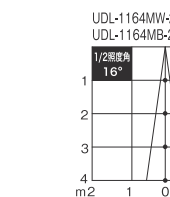

広角タイプ
ホワイト
● UDL-1164WW-27-S1 [2700K] ¥11,900
● UDL-1164WW-30-S1 [3000K] ¥11,900
● UDL-1164WW-35-S1 [3500K] ¥11,900
● UDL-1164WW-40-S1 [4000K] ¥11,900
ブラック
● UDL-1164WB-27-S1 [2700K] ¥11,900
● UDL-1164WB-30-S1 [3000K] ¥11,900
● UDL-1164WB-35-S1 [3500K] ¥11,900
● UDL-1164WB-40-S1 [4000K] ¥11,900
電源ユニット[別売]

T-3006	¥6,700
UDL-1164N***-S1	¥11,900
T-3006	¥6,700
セット価格	¥18,600

T-3006	¥6,700
UDL-1164M***-S1	¥11,900
T-3006	¥6,700
セット価格	¥18,600

T-3006	¥6,700
UDL-1164W***-S1	¥11,900
T-3006	¥6,700
セット価格	¥18,600

本体・コーン: 鋼・アルミ塗装仕上げ
反射板: 樹脂
消費電力: 14W
皮相電力: 14VA
重量: 0.7kg(セット重量)
近接照射限度: 0.15m
回転角度: 355°
首振り角度: 40°
全光束: 2700K / 1050Lm
3000K / 1150Lm
3500K / 1200Lm
4000K / 1150Lm
演色性: Ra80
光源寿命: 40000h
調光可能
推奨調光器 ▶P.71・87

本体・コーン: 鋼・アルミ塗装仕上げ
反射板: 樹脂
消費電力: 15W
皮相電力: 15VA
重量: 0.7kg(セット重量)
近接照射限度: 0.15m
回転角度: 355°
首振り角度: 40°
全光束: 2700K / 1360Lm
3000K / 1380Lm
3500K / 1500Lm
4000K / 1460Lm
演色性: Ra80
光源寿命: 40000h
調光可能
推奨調光器 ▶P.71・87

本体・コーン: 鋼・アルミ塗装仕上げ
反射板: 樹脂
消費電力: 15W
皮相電力: 15VA
重量: 0.7kg(セット重量)
近接照射限度: 0.15m
回転角度: 355°
首振り角度: 40°
全光束: 2700K / 1350Lm
3000K / 1400Lm
3500K / 1500Lm
4000K / 1450Lm
演色性: Ra80
光源寿命: 40000h
調光可能
推奨調光器 ▶P.71・87