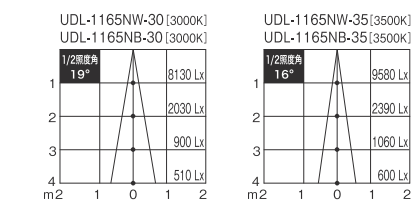

電源ユニット[別売]

T-3007	¥8,000
UDL-1165N*-**	¥14,400
T-3007	¥8,000
セット価格	¥22,800

本体・コーン: 鋼・アルミ塗装仕上げ  
反射板: 樹脂  
消費電力: 21W  
皮相電力: 21VA  
重量: 0.8kg (セット重量)  
近接照射限度: 0.15m  
回転角度: 355°  
首振り角度: 40°  
全光束: 3000K / 2000Lm  
3500K / 2300Lm  
4000K / 2100Lm  
演色性: Ra80  
光源寿命: 40000h  
調光可能  
推奨調光器 ▶P.71・87