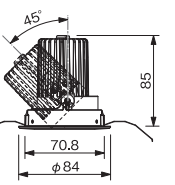

広角タイプ

1. ホワイト
2. UDL-1905WW-27-S1 [2700K] ¥9,400
   - UDL-1905WW-30-S1 [3000K] ¥9,400
   - UDL-1905WW-40-S1 [4000K] ¥9,400
3. ブラック
4. UDL-1905WB-27-S1 [2700K] ¥9,400
   - UDL-1905WB-30-S1 [3000K] ¥9,400
   - UDL-1905WB-40-S1 [4000K] ¥9,400
5. 電源ユニット[別売]

T-3004	¥6,700
UDL-1905W*-**-S1	¥9,400
T-3004	¥6,700
セット価格	¥16,100

本体: 鋼・アルミ塗装仕上げ
反射板: 樹脂
消費電力: 9W
皮相電力: 9VA
重量: 0.5kg (セット重量)
近接照射限度: 0.15m
回転角度: 355°
首振り角度: 45°
全光束: 2700K / 475Lm
3000K / 503Lm
4000K / 527Lm
演色性: Ra80
光源寿命: 40000h
調光可能
推奨調光器 ▶P.71・87