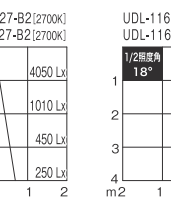

広角タイプ
ホワイト
● UDL-1163WW-27-B2 [2700K] ¥10,900
● UDL-1163WW-30-B2 [3000K] ¥10,900
● UDL-1163WW-35-B2 [3500K] ¥10,900
● UDL-1163WW-40-B2 [4000K] ¥10,900
ブラック
● UDL-1163WB-27-B2 [2700K] ¥10,900
● UDL-1163WB-30-B2 [3000K] ¥10,900
● UDL-1163WB-35-B2 [3500K] ¥10,900
● UDL-1163WB-40-B2 [4000K] ¥10,900
電源ユニット[別売]

T-3005	¥6,700
UDL-1163N***-B2	¥10,900
T-3005	¥6,700
セット価格	¥17,600

T-3005	¥6,700
UDL-1163M***-B2	¥10,900
T-3005	¥6,700
セット価格	¥17,600

T-3005	¥6,700
UDL-1163W***-B2	¥10,900
T-3005	¥6,700
セット価格	¥17,600

本体・コーン: 鋼・アルミ塗装仕上げ
反射板: 樹脂
消費電力: 9W
皮相電力: 9VA
重量: 0.5kg(セット重量)
近接照射限度: 0.15m
回転角度: 355°
首振り角度: 40°
全光束: 2700K / 700Lm
3000K / 780Lm
3500K / 754Lm
4000K / 770Lm
演色性: Ra80
光源寿命: 40000h
調光可能
推奨調光器 ▶P.71・87

本体・コーン: 鋼・アルミ塗装仕上げ
反射板: 樹脂
消費電力: 11W
皮相電力: 11VA
重量: 0.5kg(セット重量)
近接照射限度: 0.15m
回転角度: 355°
首振り角度: 40°
全光束: 2700K / 910Lm
3000K / 950Lm
3500K / 1000Lm
4000K / 950Lm
演色性: Ra80
光源寿命: 40000h
調光可能
推奨調光器 ▶P.71・87

本体・コーン: 鋼・アルミ塗装仕上げ
反射板: 樹脂
消費電力: 11W
皮相電力: 11VA
重量: 0.5kg(セット重量)
近接照射限度: 0.15m
回転角度: 355°
首振り角度: 40°
全光束: 2700K / 900Lm
3000K / 900Lm
3500K / 1000Lm
4000K / 900Lm
演色性: Ra80
光源寿命: 40000h
調光可能
推奨調光器 ▶P.71・87