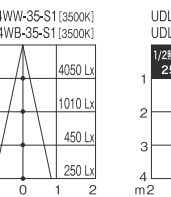

広角タイプ
ホワイト
● UDL-1164WW-27-S1 [2700K] ¥11,900
● UDL-1164WW-30-S1 [3000K] ¥11,900
● UDL-1164WW-35-S1 [3500K] ¥11,900
● UDL-1164WW-40-S1 [4000K] ¥11,900
ブラック
● UDL-1164WB-27-S1 [2700K] ¥11,900
● UDL-1164WB-30-S1 [3000K] ¥11,900
● UDL-1164WB-35-S1 [3500K] ¥11,900
● UDL-1164WB-40-S1 [4000K] ¥11,900
電源ユニット[別売]

T-3006	¥6,700
UDL-1164N***-S1	¥11,900
T-3006	¥6,700
セット価格	¥18,600

T-3006	¥6,700
UDL-1164M***-S1	¥11,900
T-3006	¥6,700
セット価格	¥18,600

T-3006	¥6,700
UDL-1164W***-S1	¥11,900
T-3006	¥6,700
セット価格	¥18,600

本体・コーン: 鋼・アルミ塗装仕上げ
反射板: 樹脂
消費電力: 14W
皮相電力: 14VA
重量: 0.7kg(セット重量)
近接照射限度: 0.15m
回転角度: 355°
首振り角度: 40°
全光束: 2700K / 1050Lm
3000K / 1150Lm
3500K / 1200Lm
4000K / 1150Lm
演色性: Ra80
光源寿命: 40000h
調光可能
推奨調光器 ▶P.71・87

本体・コーン: 鋼・アルミ塗装仕上げ
反射板: 樹脂
消費電力: 15W
皮相電力: 15VA
重量: 0.7kg(セット重量)
近接照射限度: 0.15m
回転角度: 355°
首振り角度: 40°
全光束: 2700K / 1360Lm
3000K / 1380Lm
3500K / 1500Lm
4000K / 1460Lm
演色性: Ra80
光源寿命: 40000h
調光可能
推奨調光器 ▶P.71・87

本体・コーン: 鋼・アルミ塗装仕上げ
反射板: 樹脂
消費電力: 15W
皮相電力: 15VA
重量: 0.7kg(セット重量)
近接照射限度: 0.15m
回転角度: 355°
首振り角度: 40°
全光束: 2700K / 1350Lm
3000K / 1400Lm
3500K / 1500Lm
4000K / 1450Lm
演色性: Ra80
光源寿命: 40000h
調光可能
推奨調光器 ▶P.71・87