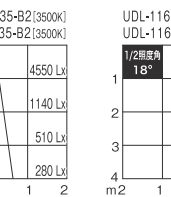

広角タイプ
ホワイト
● UDL-1163WW-27-B2 [2700K] ¥10,900
● UDL-1163WW-30-B2 [3000K] ¥10,900
● UDL-1163WW-35-B2 [3500K] ¥10,900
● UDL-1163WW-40-B2 [4000K] ¥10,900
ブラック
● UDL-1163WB-27-B2 [2700K] ¥10,900
● UDL-1163WB-30-B2 [3000K] ¥10,900
● UDL-1163WB-35-B2 [3500K] ¥10,900
● UDL-1163WB-40-B2 [4000K] ¥10,900
電源ユニット[別売]

T-3005	¥6,700
UDL-1163N***-B2	¥10,900
T-3005	¥6,700
セット価格	¥17,600

T-3005	¥6,700
UDL-1163M***-B2	¥10,900
T-3005	¥6,700
セット価格	¥17,600

T-3005	¥6,700
UDL-1163W***-B2	¥10,900
T-3005	¥6,700
セット価格	¥17,600

本体・コーン: 鋼・アルミ塗装仕上げ
反射板: 樹脂
消費電力: 9W
皮相電力: 9VA
重量: 0.5kg(セット重量)
近接照射限度: 0.15m
回転角度: 355°
首振り角度: 40°
全光束: 2700K / 700Lm
3000K / 780Lm
3500K / 754Lm
4000K / 770Lm
演色性: Ra80
光源寿命: 40000h
調光可能
推奨調光器 ▶P.71・87

本体・コーン: 鋼・アルミ塗装仕上げ
反射板: 樹脂
消費電力: 11W
皮相電力: 11VA
重量: 0.5kg(セット重量)
近接照射限度: 0.15m
回転角度: 355°
首振り角度: 40°
全光束: 2700K / 910Lm
3000K / 950Lm
3500K / 1000Lm
4000K / 950Lm
演色性: Ra80
光源寿命: 40000h
調光可能
推奨調光器 ▶P.71・87

本体・コーン: 鋼・アルミ塗装仕上げ
反射板: 樹脂
消費電力: 11W
皮相電力: 11VA
重量: 0.5kg(セット重量)
近接照射限度: 0.15m
回転角度: 355°
首振り角度: 40°
全光束: 2700K / 900Lm
3000K / 900Lm
3500K / 1000Lm
4000K / 900Lm
演色性: Ra80
光源寿命: 40000h
調光可能
推奨調光器 ▶P.71・87