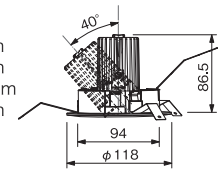

広角タイプ
ホワイト
● UDL-1163WW-27-B2 [2700K] ¥10,900
● UDL-1163WW-30-B2 [3000K] ¥10,900
● UDL-1163WW-35-B2 [3500K] ¥10,900
● UDL-1163WW-40-B2 [4000K] ¥10,900
ブラック
● UDL-1163WB-27-B2 [2700K] ¥10,900
● UDL-1163WB-30-B2 [3000K] ¥10,900
● UDL-1163WB-35-B2 [3500K] ¥10,900
● UDL-1163WB-40-B2 [4000K] ¥10,900
電源ユニット[別売]

T-3005	¥6,700
UDL-1163N***-B2	¥10,900
T-3005	¥6,700
セット価格	¥17,600

T-3005	¥6,700
UDL-1163M***-B2	¥10,900
T-3005	¥6,700
セット価格	¥17,600

T-3005	¥6,700
UDL-1163W***-B2	¥10,900
T-3005	¥6,700
セット価格	¥17,600

本体・コーン: 鋼・アルミ塗装仕上げ
反射板: 樹脂
消費電力: 9W
皮相電力: 9VA
重量: 0.5kg(セット重量)
近接照射限度: 0.15m
回転角度: 355°
首振り角度: 40°
全光束: 2700K / 700Lm
3000K / 780Lm
3500K / 754Lm
4000K / 770Lm
演色性: Ra80
光源寿命: 40000h
調光可能
推奨調光器 ▶P.71・87

本体・コーン: 鋼・アルミ塗装仕上げ
反射板: 樹脂
消費電力: 11W
皮相電力: 11VA
重量: 0.5kg(セット重量)
近接照射限度: 0.15m
回転角度: 355°
首振り角度: 40°
全光束: 2700K / 910Lm
3000K / 950Lm
3500K / 1000Lm
4000K / 950Lm
演色性: Ra80
光源寿命: 40000h
調光可能
推奨調光器 ▶P.71・87

本体・コーン: 鋼・アルミ塗装仕上げ
反射板: 樹脂
消費電力: 11W
皮相電力: 11VA
重量: 0.5kg(セット重量)
近接照射限度: 0.15m
回転角度: 355°
首振り角度: 40°
全光束: 2700K / 900Lm
3000K / 900Lm
3500K / 1000Lm
4000K / 900Lm
演色性: Ra80
光源寿命: 40000h
調光可能
推奨調光器 ▶P.71・87