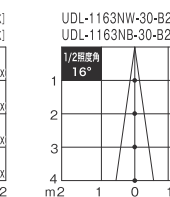

広角タイプ
ホワイト
● UDL-1163WW-27-B2 [2700K] ¥10,900
● UDL-1163WW-30-B2 [3000K] ¥10,900
● UDL-1163WW-35-B2 [3500K] ¥10,900
● UDL-1163WW-40-B2 [4000K] ¥10,900
ブラック
● UDL-1163WB-27-B2 [2700K] ¥10,900
● UDL-1163WB-30-B2 [3000K] ¥10,900
● UDL-1163WB-35-B2 [3500K] ¥10,900
● UDL-1163WB-40-B2 [4000K] ¥10,900
電源ユニット[別売]

T-3005	¥6,700
UDL-1163N***-B2	¥10,900
T-3005	¥6,700
セット価格	¥17,600

T-3005	¥6,700
UDL-1163M***-B2	¥10,900
T-3005	¥6,700
セット価格	¥17,600

T-3005	¥6,700
UDL-1163W***-B2	¥10,900
T-3005	¥6,700
セット価格	¥17,600

本体・コーン: 鋼・アルミ塗装仕上げ
反射板: 樹脂
消費電力: 9W
皮相電力: 9VA
重量: 0.5kg(セット重量)
近接照射限度: 0.15m
回転角度: 355°
首振り角度: 40°
全光束: 2700K / 700Lm
3000K / 780Lm
3500K / 754Lm
4000K / 770Lm
演色性: Ra80
光源寿命: 40000h
調光可能
推奨調光器 ▶P.71・87

本体・コーン: 鋼・アルミ塗装仕上げ
反射板: 樹脂
消費電力: 11W
皮相電力: 11VA
重量: 0.5kg(セット重量)
近接照射限度: 0.15m
回転角度: 355°
首振り角度: 40°
全光束: 2700K / 910Lm
3000K / 950Lm
3500K / 1000Lm
4000K / 950Lm
演色性: Ra80
光源寿命: 40000h
調光可能
推奨調光器 ▶P.71・87

本体・コーン: 鋼・アルミ塗装仕上げ
反射板: 樹脂
消費電力: 11W
皮相電力: 11VA
重量: 0.5kg(セット重量)
近接照射限度: 0.15m
回転角度: 355°
首振り角度: 40°
全光束: 2700K / 900Lm
3000K / 900Lm
3500K / 1000Lm
4000K / 900Lm
演色性: Ra80
光源寿命: 40000h
調光可能
推奨調光器 ▶P.71・87