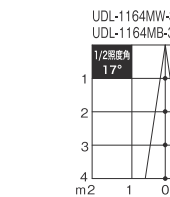

広角タイプ
ホワイト
● UDL-1164WW-27-S1 [2700K] ¥11,900
● UDL-1164WW-30-S1 [3000K] ¥11,900
● UDL-1164WW-35-S1 [3500K] ¥11,900
● UDL-1164WW-40-S1 [4000K] ¥11,900
ブラック
● UDL-1164WB-27-S1 [2700K] ¥11,900
● UDL-1164WB-30-S1 [3000K] ¥11,900
● UDL-1164WB-35-S1 [3500K] ¥11,900
● UDL-1164WB-40-S1 [4000K] ¥11,900
電源ユニット[別売]

T-3006	¥6,700
UDL-1164N***-S1	¥11,900
T-3006	¥6,700
セット価格	¥18,600

T-3006	¥6,700
UDL-1164M***-S1	¥11,900
T-3006	¥6,700
セット価格	¥18,600

T-3006	¥6,700
UDL-1164W***-S1	¥11,900
T-3006	¥6,700
セット価格	¥18,600

本体・コーン: 鋼・アルミ塗装仕上げ
反射板: 樹脂
消費電力: 14W
皮相電力: 14VA
重量: 0.7kg(セット重量)
近接照射限度: 0.15m
回転角度: 355°
首振り角度: 40°
全光束: 2700K / 1050Lm
3000K / 1150Lm
3500K / 1200Lm
4000K / 1150Lm
演色性: Ra80
光源寿命: 40000h
調光可能
推奨調光器 ▶P.71・87

本体・コーン: 鋼・アルミ塗装仕上げ
反射板: 樹脂
消費電力: 15W
皮相電力: 15VA
重量: 0.7kg(セット重量)
近接照射限度: 0.15m
回転角度: 355°
首振り角度: 40°
全光束: 2700K / 1360Lm
3000K / 1380Lm
3500K / 1500Lm
4000K / 1460Lm
演色性: Ra80
光源寿命: 40000h
調光可能
推奨調光器 ▶P.71・87

本体・コーン: 鋼・アルミ塗装仕上げ
反射板: 樹脂
消費電力: 15W
皮相電力: 15VA
重量: 0.7kg(セット重量)
近接照射限度: 0.15m
回転角度: 355°
首振り角度: 40°
全光束: 2700K / 1350Lm
3000K / 1400Lm
3500K / 1500Lm
4000K / 1450Lm
演色性: Ra80
光源寿命: 40000h
調光可能
推奨調光器 ▶P.71・87