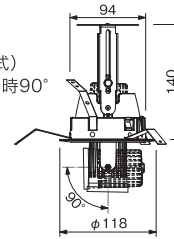

ダウンスポット / 広角タイプ

1. ホワイト
2. UDL-1161WW-27-B2 [2700K] ¥11,900
   - UDL-1161WW-30-B2 [3000K] ¥11,900
   - UDL-1161WW-40-B2 [4000K] ¥11,900
3. ブラック
4. UDL-1161WB-27-B2 [2700K] ¥11,900
   - UDL-1161WB-30-B2 [3000K] ¥11,900
   - UDL-1161WB-40-B2 [4000K] ¥11,900
5. 電源ユニット[別売]

T-3005	¥6,700
UDL-1161W*-**-B2	¥11,900
T-3005	¥6,700
セット価格	¥18,600

本体・コーン: 鋼・アルミ塗装仕上げ
反射板: 樹脂
消費電力: 11W
皮相電力: 11VA
重量: 0.7kg (セット重量)
近接照射限度: 0.15m
回転角度: 355° (上下スライド式)
首振り角度: 収納時30°、引き出し時90°
全光束: 2700K / 900Lm
3000K / 900Lm
4000K / 900Lm
演色性: Ra80
光源寿命: 40000h
調光可能
推奨調光器 ▶P.71・87