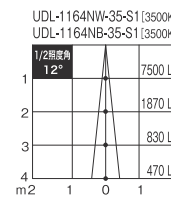

広角タイプ
ホワイト
● UDL-1164WW-27-S1 [2700K] ¥11,900
● UDL-1164WW-30-S1 [3000K] ¥11,900
● UDL-1164WW-35-S1 [3500K] ¥11,900
● UDL-1164WW-40-S1 [4000K] ¥11,900
ブラック
● UDL-1164WB-27-S1 [2700K] ¥11,900
● UDL-1164WB-30-S1 [3000K] ¥11,900
● UDL-1164WB-35-S1 [3500K] ¥11,900
● UDL-1164WB-40-S1 [4000K] ¥11,900
電源ユニット[別売]

T-3006	¥6,700
UDL-1164N***-S1	¥11,900
T-3006	¥6,700
セット価格	¥18,600

T-3006	¥6,700
UDL-1164M***-S1	¥11,900
T-3006	¥6,700
セット価格	¥18,600

T-3006	¥6,700
UDL-1164W***-S1	¥11,900
T-3006	¥6,700
セット価格	¥18,600

本体・コーン: 鋼・アルミ塗装仕上げ
反射板: 樹脂
消費電力: 14W
皮相電力: 14VA
重量: 0.7kg(セット重量)
近接照射限度: 0.15m
回転角度: 355°
首振り角度: 40°
全光束: 2700K / 1050Lm
3000K / 1150Lm
3500K / 1200Lm
4000K / 1150Lm
演色性: Ra80
光源寿命: 40000h
調光可能
推奨調光器 ▶P.71・87

本体・コーン: 鋼・アルミ塗装仕上げ
反射板: 樹脂
消費電力: 15W
皮相電力: 15VA
重量: 0.7kg(セット重量)
近接照射限度: 0.15m
回転角度: 355°
首振り角度: 40°
全光束: 2700K / 1360Lm
3000K / 1380Lm
3500K / 1500Lm
4000K / 1460Lm
演色性: Ra80
光源寿命: 40000h
調光可能
推奨調光器 ▶P.71・87

本体・コーン: 鋼・アルミ塗装仕上げ
反射板: 樹脂
消費電力: 15W
皮相電力: 15VA
重量: 0.7kg(セット重量)
近接照射限度: 0.15m
回転角度: 355°
首振り角度: 40°
全光束: 2700K / 1350Lm
3000K / 1400Lm
3500K / 1500Lm
4000K / 1450Lm
演色性: Ra80
光源寿命: 40000h
調光可能
推奨調光器 ▶P.71・87