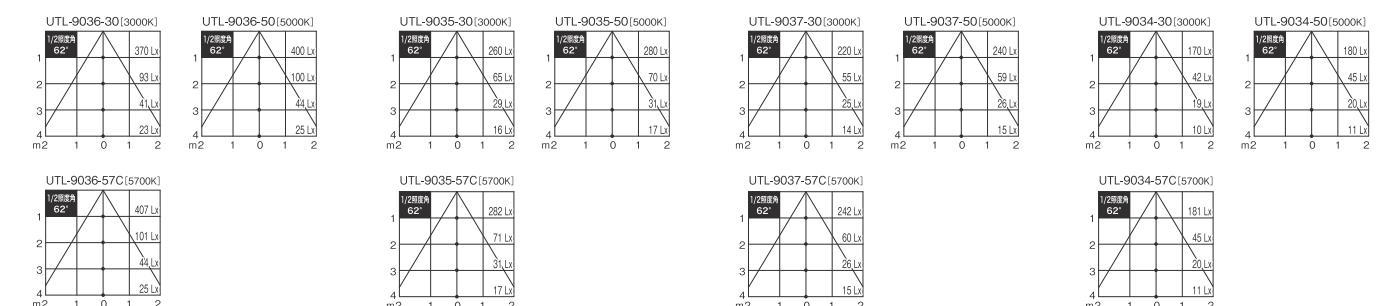

電源不要型 非調光
1200mmタイプ
900mmタイプ
750mmタイプ
600mmタイプ

- UTL-9036-30-B [3000K] ¥15,800
- UTL-9036-50-B [5000K] ¥15,800
- UTL-9036-57C-B [5700K] ¥15,800
- UTL-9035-30-B [3000K] ¥12,000
- UTL-9035-50-B [5000K] ¥12,000
- UTL-9035-57C-B [5700K] ¥12,000
- UTL-9037-30-B [3000K] ¥11,300
- UTL-9037-50-B [5000K] ¥11,300
- UTL-9037-57C-B [5700K] ¥11,300
- UTL-9034-30-B [3000K] ¥9,500
- UTL-9034-50-B [5000K] ¥9,500
- UTL-9034-57C-B [5700K] ¥9,500

※3000K・5000Kの下面発光部カバー：半透明マット仕上げ
5700Kの下面発光部カバー：透明

本体：アルミ・樹脂
入力：AC100V
消費電力：13W 重量：0.4kg
近接照射限度：0.15m
全光束：3000K / 980lm
5000K / 1045lm
5700K / 1100lm
演色性：Ra83
光源寿命：40000h
直流電源装置不要型 調光不可
入力側3Pコネクタ付き
最大連結容量：80W

※P.115 いずれかの電源コード(別売)が必須です。説明図▶P.37
※指定品以外接続しないでください。
※取付方法：磁石・ガチャ受け(引っ掛け)・直付け(ビス留め)
(取付方法詳細に関しては▶P.36~38をご覧ください。)
※屋内専用

※オプションに関しては▶P.115をご覧ください。