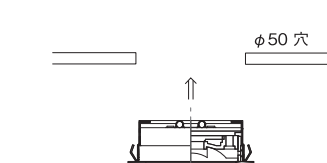

■ ぴたライト SOFT・ぴたライト 用オプション

- TB-0105-300N (全長300mm) ¥1,540
- TB-0105-500N (全長500mm) ¥1,650
- TB-0105-700N (全長700mm) ¥1,780
- TB-0105-1000N (全長1000mm) ¥2,010

- TB-0107-2000N ¥2,400 (全長2000mm)
- TB-0107-5000N ¥5,120 (全長5000mm)

- TB-0207-200N (全長200mm) ¥1,010
- TB-0207-2000N (全長2000mm) ¥2,010
- TB-0207-5000N (全長5000mm) ¥4,670

- TB-1106-100N (全長100mm) ¥1,040
- TB-1106-200N (全長200mm) ¥1,150
- TB-1106-300N (全長300mm) ¥1,350
- TB-1106-500N (全長500mm) ¥1,440
- TB-1106-1000N (全長1000mm) ¥2,190

1. UTL-9900 ¥760
2. フレームクリップ 2個、ビス 2本

ラインコンセント

陳列什器に照明器具を取り付ける際、簡単に電源供給ができるコンセント。微妙な位置調整も可能なため、レイアウト変更などの応用にも適した優れたもの。サイズバリエーションも豊富です。

- RC-0500W (全長500mm)
- RC-0600W (全長600mm)
- RC-0700W (全長700mm)
- RC-0800W (全長800mm)
- RC-0900W (全長900mm)
- RC-1000W (全長1000mm)
- RC-1100W (全長1100mm)
- RC-1200W (全長1200mm)
- RC-1300W (全長1300mm)
- RC-1400W (全長1400mm)
- RC-1500W (全長1500mm)
- RC-1800W (全長1800mm)

全てオープン価格

本体:アルミ塗装仕上げ・樹脂
定格電圧:125V
定格電流:15A
入力:100V
PSE認定品
取付ホルダー・取付ビス付き

※電源線は単線φ1.6mmまたはφ2.0mmの先端約11mmストリップでご利用ください。

詳細寸法は仕様図をご確認ください。

ハロゲン 20W相当

COIN ACE [直付型]

広角 58°
電源不要型 非調光

1. ホワイト
2. UDL-1907W-30 [3000K] (本体) + UZL-1900W (アダプタ) ¥13,500
   - UDL-1907W-50 [5000K] (本体) + UZL-1900W (アダプタ) ¥13,500
3. ブラック
4. UDL-1907B-30 [3000K] (本体) + UZL-1900B (アダプタ) ¥13,500
   - UDL-1907B-50 [5000K] (本体) + UZL-1900B (アダプタ) ¥13,500

本体:アルミ塗装仕上げ・樹脂
入力:100V
消費電力:3.8W
重量:0.1kg
近接照射限度:0.15m
全光束:230Lm
演色性:Ra80
光源寿命:30000h
直流電源装置不要型
調光不可
ケーブル500mm付き

※電源線の結線はボックスなどに施工してください。
※はたるスイッチ回路では使用できません。

■ 取り付け方法

ハロゲン 20W相当

COIN ACE [埋込型]

50埋込穴 広角 58°
電源不要型 非調光

1. ホワイト
2. UDL-1907W-30 [3000K] ¥12,500
   - UDL-1907W-50 [5000K] ¥12,500
3. ブラック
4. UDL-1907B-30 [3000K] ¥12,500
   - UDL-1907B-50 [5000K] ¥12,500