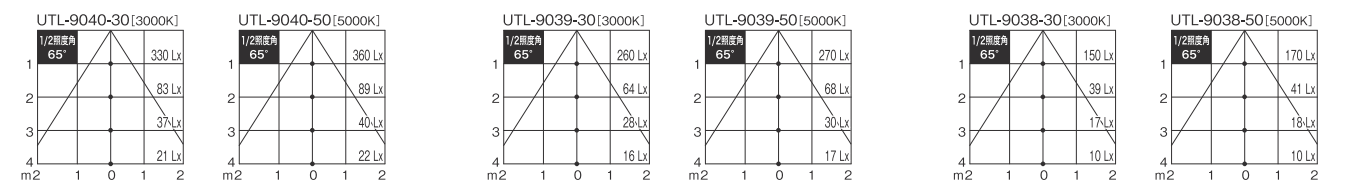

電源不要型 非調光

1200mmタイプ

- UTL-9040-30 [3000K] ¥18,000
- UTL-9040-50 [5000K] ¥18,000

本体:アルミ・樹脂
入力:AC100V
消費電力:11.7W
重量:0.5kg
近接照射限度:0.15m
全光束:3000K/945Lm、5000K/1010Lm
演色性:Ra82
光源寿命:40000h
直流電源装置不要型
調光不可
入力側3Pコネクタ付き
最大連結容量:48W

※P.115 いずれかの電源コード(別売)が必須です。
説明図▶P.37
※指定品以外接続しないでください。
※取付方法:磁石・ガチャ受け(引っ掛け)・直付け(ビス留め)
(取付方法詳細に関しては▶P.36~38をご覧ください。)
※屋内専用

※オプションに関しては▶P.115をご覧ください。

電源不要型 非調光

900mmタイプ

- UTL-9039-30 [3000K] ¥14,500
- UTL-9039-50 [5000K] ¥14,500

本体:アルミ・樹脂
入力:AC100V
消費電力:8.5W
重量:0.4kg
近接照射限度:0.15m
全光束:3000K/725Lm、5000K/770Lm
演色性:Ra82
光源寿命:40000h
直流電源装置不要型
調光不可
入力側3Pコネクタ付き
最大連結容量:45W

※P.115 いずれかの電源コード(別売)が必須です。
説明図▶P.37
※指定品以外接続しないでください。
※取付方法:磁石・ガチャ受け(引っ掛け)・直付け(ビス留め)
(取付方法詳細に関しては▶P.36~38をご覧ください。)
※屋内専用

※オプションに関しては▶P.115をご覧ください。

電源不要型 非調光

600mmタイプ

- UTL-9038-30 [3000K] ¥12,000
- UTL-9038-50 [5000K] ¥12,000

本体:アルミ・樹脂
入力:AC100V
消費電力:5.5W
重量:0.3kg
近接照射限度:0.15m
全光束:3000K/440Lm、5000K/470Lm
演色性:Ra82
光源寿命:40000h
直流電源装置不要型
調光不可
入力側3Pコネクタ付き
最大連結容量:45W

※P.115 いずれかの電源コード(別売)が必須です。
説明図▶P.37
※指定品以外接続しないでください。
※取付方法:磁石・ガチャ受け(引っ掛け)・直付け(ビス留め)
(取付方法詳細に関しては▶P.36~38をご覧ください。)
※屋内専用

※オプションに関しては▶P.115をご覧ください。