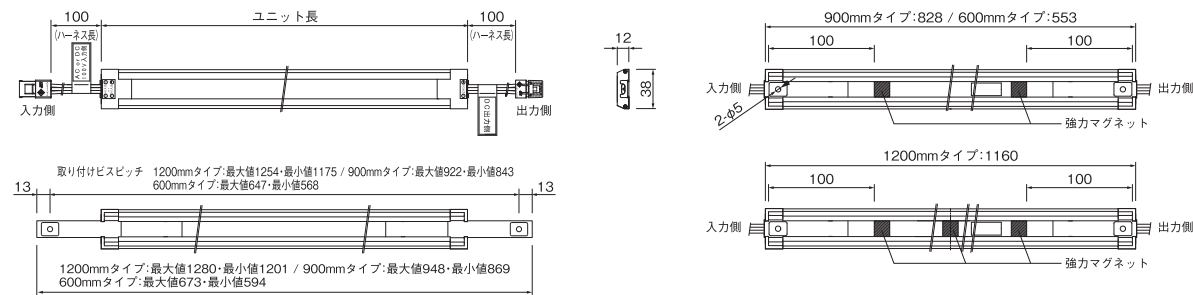

本体:アルミ・樹脂  
 入力:AC100V  
 消費電力:8.5W  
 重量:0.4kg  
 近接照射限度:0.15m  
 全光束:3000K/725Lm、5000K/770Lm  
 演色性:Ra82  
 光源寿命:40000h  
 直流電源装置不要型  
 調光不可  
 入力側・出力側3Pコネクタ付き  
 最大連結容量:45W

※P.115 いずれかの電源コード(別売)が必須です。  
 説明図▶P.37  
 ※指定品以外接続しないでください。  
 ※取付方法:磁石・ガチャ受け(引っ掛け)・直付け(ビス留め)  
 (取付方法詳細に関しては▶P.36~38をご覧ください。)  
 ※屋内専用

※P.115 いずれかの電源コード(別売)が必須です。  
 説明図▶P.37  
 ※指定品以外接続しないでください。  
 ※取付方法:磁石・ガチャ受け(引っ掛け)・直付け(ビス留め)  
 (取付方法詳細に関しては▶P.36~38をご覧ください。)  
 ※屋内専用

※オプションに関しては▶P.115をご覧ください。

ぴたライト SOFT (片側コネクタタイプ) ※ぴたライトとぴたライトSOFTでは、連結できません。連結は同一名称の器具同士のみ可能です。