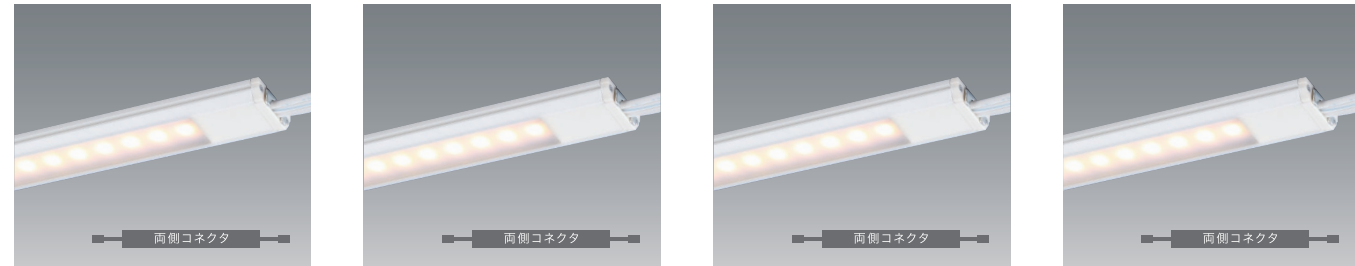

びたライト (両側コネクタタイプ) ※びたライトとびたライトSOFTでは、連結できません。連結は同一名称の器具同士のみ可能です。