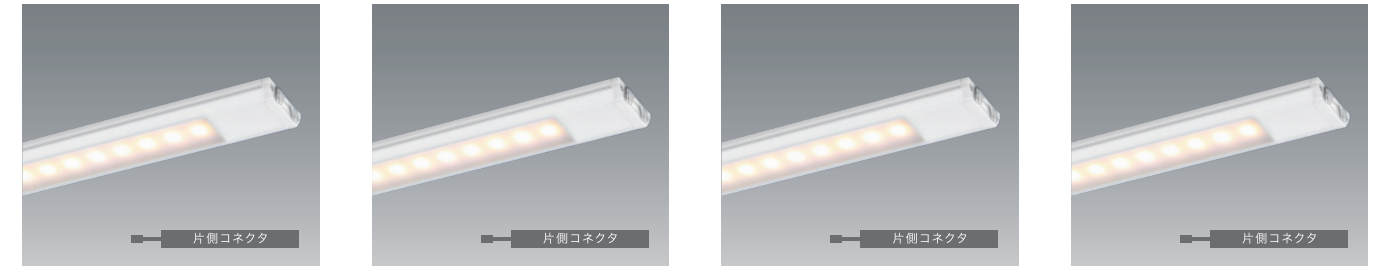

びたライト (片側コネクタタイプ) ※びたライトとびたライトSOFTでは、連結できません。連結は同一名称の器具同士のみ可能です。