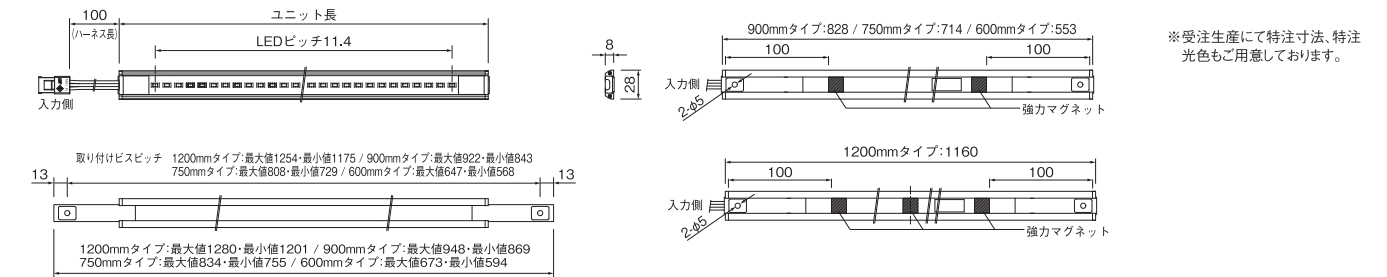

電源不要型 非調光
1200mmタイプ
900mmタイプ
750mmタイプ
600mmタイプ

- UTL-9036-30-B [3000K] ¥15,800
- UTL-9036-50-B [5000K] ¥15,800
- UTL-9036-57C-B [5700K] ¥15,800
- UTL-9035-30-B [3000K] ¥12,000
- UTL-9035-50-B [5000K] ¥12,000
- UTL-9035-57C-B [5700K] ¥12,000
- UTL-9037-30-B [3000K] ¥11,300
- UTL-9037-50-B [5000K] ¥11,300
- UTL-9037-57C-B [5700K] ¥11,300
- UTL-9034-30-B [3000K] ¥9,500
- UTL-9034-50-B [5000K] ¥9,500
- UTL-9034-57C-B [5700K] ¥9,500

※3000K・5000Kの下面発光部カバー：半透明マット仕上げ
5700Kの下面発光部カバー：透明

本体：アルミ・樹脂
入力：AC100V
消費電力：13W 重量：0.4kg
近接照射限度：0.15m
全光束：3000K / 980lm
5000K / 1045lm
5700K / 1100lm
演色性：Ra83
光源寿命：40000h
直流電源装置不要型 調光不可
入力側3Pコネクタ付き
最大連結容量：80W

※P.115 いずれかの電源コード(別売)が必須です。説明図▶P.37
※指定品以外接続しないでください。
※取付方法：磁石・ガチャ受け(引っ掛け)・直付け(ビス留め)
(取付方法詳細に関しては▶P.36~38をご覧ください。)
※屋内専用

※オプションに関しては▶P.115をご覧ください。