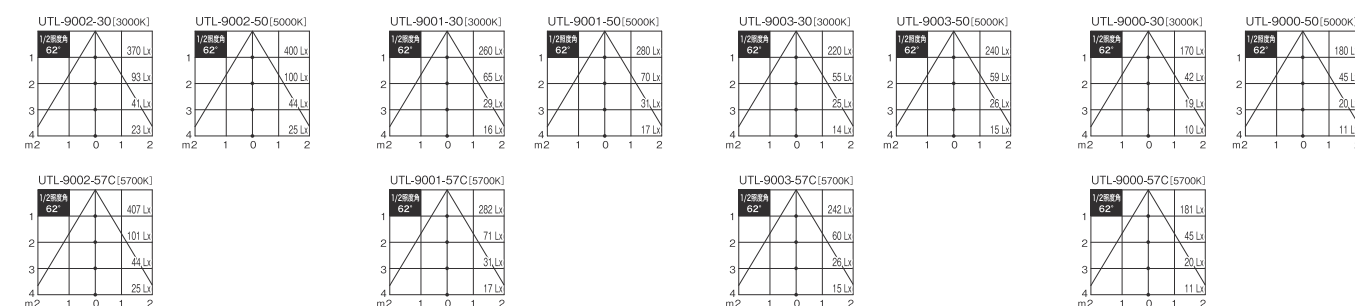

電源不要型 非調光
1200mmタイプ
900mmタイプ
750mmタイプ
600mmタイプ

- UTL-9002-30-B [3000K] ¥16,800
- UTL-9002-50-B [5000K] ¥16,800
- UTL-9002-57C-B [5700K] ¥16,800
- UTL-9001-30-B [3000K] ¥13,000
- UTL-9001-50-B [5000K] ¥13,000
- UTL-9001-57C-B [5700K] ¥13,000
- UTL-9003-30-B [3000K] ¥12,300
- UTL-9003-50-B [5000K] ¥12,300
- UTL-9003-57C-B [5700K] ¥12,300
- UTL-9000-30-B [3000K] ¥10,500
- UTL-9000-50-B [5000K] ¥10,500
- UTL-9000-57C-B [5700K] ¥10,500

※3000K・5000Kの下面発光部カバー：半透明マット仕上げ
5700Kの下面発光部カバー：透明

本体：アルミ・樹脂
入力：AC100V
消費電力：13W 重量：0.4kg
近接照射限度：0.15m
全光束：3000K / 980lm
5000K / 1045lm
5700K / 1100lm
演色性：Ra83
光源寿命：40000h
直流電源装置不要型 調光不可
入力側・出力側3Pコネクタ付き
最大連結容量：80W

※P.115 いずれかの電源コード(別売)が必須です。説明図▶P.37
※指定品以外接続しないでください。
※取付方法：磁石・ガチャ受け(引っ掛け)・直付け(ビス留め)
(取付方法詳細に関しては▶P.36~38をご覧ください。)
※屋内専用

※オプションに関しては▶P.115をご覧ください。