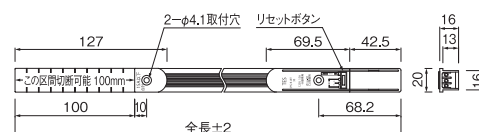

- RC-0500W (全長500mm)
- RC-0600W (全長600mm)
- RC-0700W (全長700mm)
- RC-0800W (全長800mm)
- RC-0900W (全長900mm)
- RC-1000W (全長1000mm)
- RC-1100W (全長1100mm)
- RC-1200W (全長1200mm)
- RC-1300W (全長1300mm)
- RC-1400W (全長1400mm)
- RC-1500W (全長1500mm)
- RC-1800W (全長1800mm)

全てオープン価格

本体:アルミ塗装仕上げ・樹脂
定格電圧:125V
定格電流:15A
入力:100V
PSE認定品
取付ホルダー・取付ビス付き

※電源線は単線φ1.6mmまたはφ2.0mmの先端約11mmストリップでご利用ください。

詳細寸法は仕様図をご確認ください。

ハロゲン 20W相当