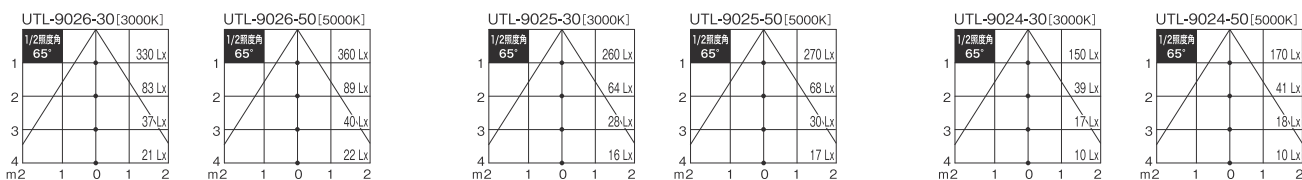

電源不要型 非調光

1200mmタイプ

- UTL-9026-30 [3000K] ¥19,000
- UTL-9026-50 [5000K] ¥19,000

本体:アルミ・樹脂
入力:AC100V
消費電力:11.7W
重量:0.5kg
近接照射限度:0.15m
全光束:3000K/945Lm、5000K/1010Lm
演色性:Ra82
光源寿命:40000h
直流電源装置不要型
調光不可
入力側・出力側3Pコネクタ付き
最大連結容量:48W

※P.115 いずれかの電源コード(別売)が必須です。
説明図▶P.37
※指定品以外接続しないでください。
※取付方法:磁石・ガチャ受け(引っ掛け)・直付け(ビス留め)
(取付方法詳細に関しては▶P.36~38をご覧ください。)
※屋内専用

※オプションに関しては▶P.115をご覧ください。

電源不要型 非調光

900mmタイプ

- UTL-9025-30 [3000K] ¥15,500
- UTL-9025-50 [5000K] ¥15,500

本体:アルミ・樹脂
入力:AC100V
消費電力:8.5W
重量:0.4kg
近接照射限度:0.15m
全光束:3000K/725Lm、5000K/770Lm
演色性:Ra82
光源寿命:40000h
直流電源装置不要型
調光不可
入力側・出力側3Pコネクタ付き
最大連結容量:45W

※P.115 いずれかの電源コード(別売)が必須です。
説明図▶P.37
※指定品以外接続しないでください。
※取付方法:磁石・ガチャ受け(引っ掛け)・直付け(ビス留め)
(取付方法詳細に関しては▶P.36~38をご覧ください。)
※屋内専用

※オプションに関しては▶P.115をご覧ください。

電源不要型 非調光

600mmタイプ

- UTL-9024-30 [3000K] ¥13,000
- UTL-9024-50 [5000K] ¥13,000

本体:アルミ・樹脂
入力:AC100V
消費電力:5.5W
重量:0.3kg
近接照射限度:0.15m
全光束:3000K/440Lm、5000K/470Lm
演色性:Ra82
光源寿命:40000h
直流電源装置不要型
調光不可
入力側・出力側3Pコネクタ付き
最大連結容量:45W

※P.115 いずれかの電源コード(別売)が必須です。
説明図▶P.37
※指定品以外接続しないでください。
※取付方法:磁石・ガチャ受け(引っ掛け)・直付け(ビス留め)
(取付方法詳細に関しては▶P.36~38をご覧ください。)
※屋内専用

※オプションに関しては▶P.115をご覧ください。