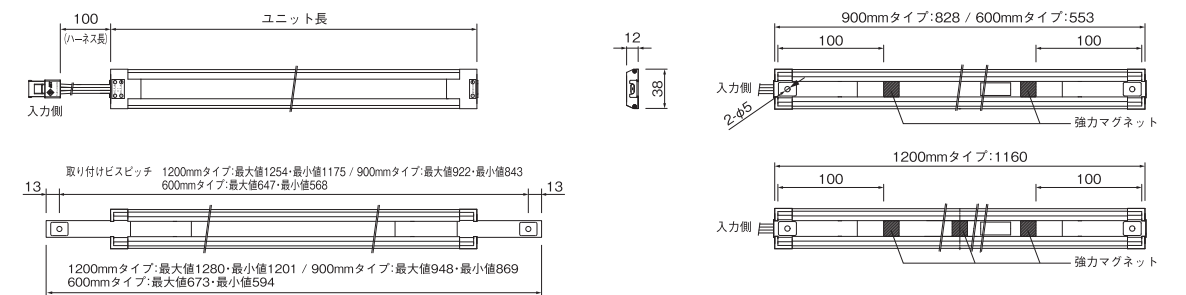

電源不要型 非調光

1200mmタイプ

- UTL-9040-30 [3000K] ¥18,000
- UTL-9040-50 [5000K] ¥18,000

本体:アルミ・樹脂
入力:AC100V
消費電力:11.7W
重量:0.5kg
近接照射限度:0.15m
全光束:3000K/945Lm、5000K/1010Lm
演色性:Ra82
光源寿命:40000h
直流電源装置不要型
調光不可
入力側3Pコネクタ付き
最大連結容量:48W

※P.115 いずれかの電源コード(別売)が必須です。
説明図▶P.37
※指定品以外接続しないでください。
※取付方法:磁石・ガチャ受け(引っ掛け)・直付け(ビス留め)
(取付方法詳細に関しては▶P.36~38をご覧ください。)
※屋内専用

※オプションに関しては▶P.115をご覧ください。

電源不要型 非調光

900mmタイプ

- UTL-9039-30 [3000K] ¥14,500
- UTL-9039-50 [5000K] ¥14,500

本体:アルミ・樹脂
入力:AC100V
消費電力:8.5W
重量:0.4kg
近接照射限度:0.15m
全光束:3000K/725Lm、5000K/770Lm
演色性:Ra82
光源寿命:40000h
直流電源装置不要型
調光不可
入力側3Pコネクタ付き
最大連結容量:45W

※P.115 いずれかの電源コード(別売)が必須です。
説明図▶P.37
※指定品以外接続しないでください。
※取付方法:磁石・ガチャ受け(引っ掛け)・直付け(ビス留め)
(取付方法詳細に関しては▶P.36~38をご覧ください。)
※屋内専用

※オプションに関しては▶P.115をご覧ください。

電源不要型 非調光

600mmタイプ

- UTL-9038-30 [3000K] ¥12,000
- UTL-9038-50 [5000K] ¥12,000

本体:アルミ・樹脂
入力:AC100V
消費電力:5.5W
重量:0.3kg
近接照射限度:0.15m
全光束:3000K/440Lm、5000K/470Lm
演色性:Ra82
光源寿命:40000h
直流電源装置不要型
調光不可
入力側3Pコネクタ付き
最大連結容量:45W

※P.115 いずれかの電源コード(別売)が必須です。
説明図▶P.37
※指定品以外接続しないでください。
※取付方法:磁石・ガチャ受け(引っ掛け)・直付け(ビス留め)
(取付方法詳細に関しては▶P.36~38をご覧ください。)
※屋内専用

※オプションに関しては▶P.115をご覧ください。