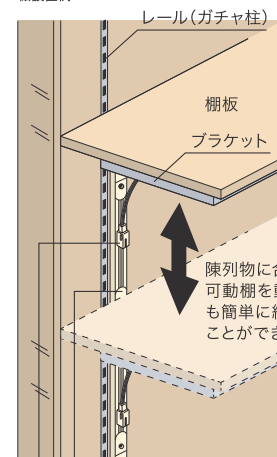

フレームクリップ **ぴたライトシリーズ専用**  
マグネット取り付け以外でたるみを防ぎたい場合に使用します。(1200mmタイプ推奨)

- UTL-9900 ¥760
- フレームクリップ 2個、ビス 2本

ラインコンセント

陳列什器に照明器具を取り付ける際、簡単に電源供給ができるコンセント。微妙な位置調整も可能なため、レイアウト変更などの応用にも適した優れたもの。サイズバリエーションも豊富です。

棚設置例