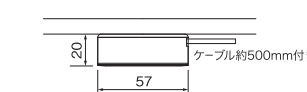

■ ぴたライト SOFT・ぴたライト 用オプション

- TB-0105-300N (全長300mm) ¥1,540
- TB-0105-500N (全長500mm) ¥1,650
- TB-0105-700N (全長700mm) ¥1,780
- TB-0105-1000N (全長1000mm) ¥2,010

- TB-0107-2000N ¥2,400 (全長2000mm)
- TB-0107-5000N ¥5,120 (全長5000mm)

- TB-0207-200N (全長200mm) ¥1,010
- TB-0207-2000N (全長2000mm) ¥2,010
- TB-0207-5000N (全長5000mm) ¥4,670

- TB-1106-100N (全長100mm) ¥1,040
- TB-1106-200N (全長200mm) ¥1,150
- TB-1106-300N (全長300mm) ¥1,350
- TB-1106-500N (全長500mm) ¥1,440
- TB-1106-1000N (全長1000mm) ¥2,190

1. UTL-9900 ¥760
2. フレームクリップ 2個、ビス 2本

ラインコンセント

陳列什器に照明器具を取り付ける際、簡単に電源供給ができるコンセント。微妙な位置調整も可能なため、レイアウト変更などの応用にも適した優れたもの。サイズバリエーションも豊富です。

- RC-0500W (全長500mm)
- RC-0600W (全長600mm)
- RC-0700W (全長700mm)
- RC-0800W (全長800mm)
- RC-0900W (全長900mm)
- RC-1000W (全長1000mm)
- RC-1100W (全長1100mm)
- RC-1200W (全長1200mm)
- RC-1300W (全長1300mm)
- RC-1400W (全長1400mm)
- RC-1500W (全長1500mm)
- RC-1800W (全長1800mm)

全てオープン価格

本体:アルミ塗装仕上げ・樹脂
定格電圧:125V
定格電流:15A
入力:100V
PSE認定品
取付ホルダー・取付ビス付き

※電源線は単線φ1.6mmまたはφ2.0mmの先端約11mmストリップでご利用ください。

詳細寸法は仕様図をご確認ください。

ハロゲン 20W相当

COIN ACE [直付型]

広角 58°
電源不要型 非調光

1. ホワイト
2. UDL-1907W-30 [3000K] (本体) + UZL-1900W (アダプタ) ¥13,500
   - UDL-1907W-50 [5000K] (本体) + UZL-1900W (アダプタ) ¥13,500
3. ブラック
4. UDL-1907B-30 [3000K] (本体) + UZL-1900B (アダプタ) ¥13,500
   - UDL-1907B-50 [5000K] (本体) + UZL-1900B (アダプタ) ¥13,500

本体:アルミ塗装仕上げ・樹脂
入力:100V
消費電力:3.8W
重量:0.1kg
近接照射限度:0.15m
全光束:230Lm
演色性:Ra80
光源寿命:30000h
直流電源装置不要型
調光不可
ケーブル500mm付き

※電源線の結線はボックスなどに施工してください。
※はたるスイッチ回路では使用できません。

■ 取り付け方法

ハロゲン 20W相当

COIN ACE [埋込型]

50埋込穴 広角 58°
電源不要型 非調光

1. ホワイト
2. UDL-1907W-30 [3000K] ¥12,500
   - UDL-1907W-50 [5000K] ¥12,500
3. ブラック
4. UDL-1907B-30 [3000K] ¥12,500
   - UDL-1907B-50 [5000K] ¥12,500