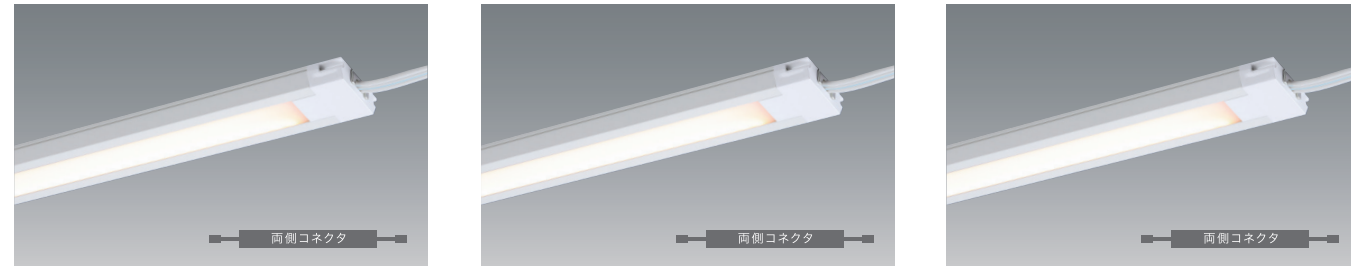

ぴたライト SOFT (両側コネクタタイプ) ※ぴたライトとぴたライトSOFTでは、連結できません。連結は同一名称の器具同士のみ可能です。

電源不要型 非調光

1200mmタイプ

- UTL-9026-30 [3000K] ¥19,000
- UTL-9026-50 [5000K] ¥19,000

本体:アルミ・樹脂  
 入力:AC100V  
 消費電力:11.7W  
 重量:0.5kg  
 近接照射限度:0.15m  
 全光束:3000K/945Lm、5000K/1010Lm  
 演色性:Ra82  
 光源寿命:40000h  
 直流電源装置不要型  
 調光不可  
 入力側・出力側3Pコネクタ付き  
 最大連結容量:48W