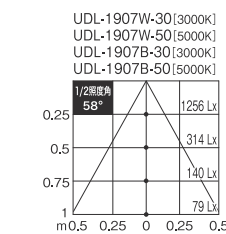

■ ぴたライト SOFT・ぴたライト 用オプション

- TB-0105-300N (全長300mm) ¥1,540
- TB-0105-500N (全長500mm) ¥1,650
- TB-0105-700N (全長700mm) ¥1,780
- TB-0105-1000N (全長1000mm) ¥2,010

- TB-0107-2000N ¥2,400 (全長2000mm)
- TB-0107-5000N ¥5,120 (全長5000mm)

- TB-0207-200N (全長200mm) ¥1,010
- TB-0207-2000N (全長2000mm) ¥2,010
- TB-0207-5000N (全長5000mm) ¥4,670

- TB-1106-100N (全長100mm) ¥1,040
- TB-1106-200N (全長200mm) ¥1,150
- TB-1106-300N (全長300mm) ¥1,350
- TB-1106-500N (全長500mm) ¥1,440
- TB-1106-1000N (全長1000mm) ¥2,190

1. UTL-9900 ¥760
2. フレームクリップ 2個、ビス 2本

ラインコンセント

陳列什器に照明器具を取り付ける際、簡単に電源供給ができるコンセント。微妙な位置調整も可能なため、レイアウト変更などの応用にも適した優れたもの。サイズバリエーションも豊富です。

- RC-0500W (全長500mm)
- RC-0600W (全長600mm)
- RC-0700W (全長700mm)
- RC-0800W (全長800mm)
- RC-0900W (全長900mm)
- RC-1000W (全長1000mm)
- RC-1100W (全長1100mm)
- RC-1200W (全長1200mm)
- RC-1300W (全長1300mm)
- RC-1400W (全長1400mm)
- RC-1500W (全長1500mm)
- RC-1800W (全長1800mm)

全てオープン価格

本体:アルミ塗装仕上げ・樹脂
定格電圧:125V
定格電流:15A
入力:100V
PSE認定品
取付ホルダー・取付ビス付き

※電源線は単線φ1.6mmまたはφ2.0mmの先端約11mmストリップでご利用ください。

詳細寸法は仕様図をご確認ください。

ハロゲン 20W相当

COIN ACE [直付型]

広角 58°
電源不要型 非調光

1. ホワイト
2. UDL-1907W-30 [3000K] (本体) + UZL-1900W (アダプタ) ¥13,500
   - UDL-1907W-50 [5000K] (本体) + UZL-1900W (アダプタ) ¥13,500
3. ブラック
4. UDL-1907B-30 [3000K] (本体) + UZL-1900B (アダプタ) ¥13,500
   - UDL-1907B-50 [5000K] (本体) + UZL-1900B (アダプタ) ¥13,500

本体:アルミ塗装仕上げ・樹脂
入力:100V
消費電力:3.8W
重量:0.1kg
近接照射限度:0.15m
全光束:230Lm
演色性:Ra80
光源寿命:30000h
直流電源装置不要型
調光不可
ケーブル500mm付き

※電源線の結線はボックスなどに施工してください。
※はたるスイッチ回路では使用できません。

■ 取り付け方法

ハロゲン 20W相当

COIN ACE [埋込型]

50埋込穴 広角 58°
電源不要型 非調光

1. ホワイト
2. UDL-1907W-30 [3000K] ¥12,500
   - UDL-1907W-50 [5000K] ¥12,500
3. ブラック
4. UDL-1907B-30 [3000K] ¥12,500
   - UDL-1907B-50 [5000K] ¥12,500