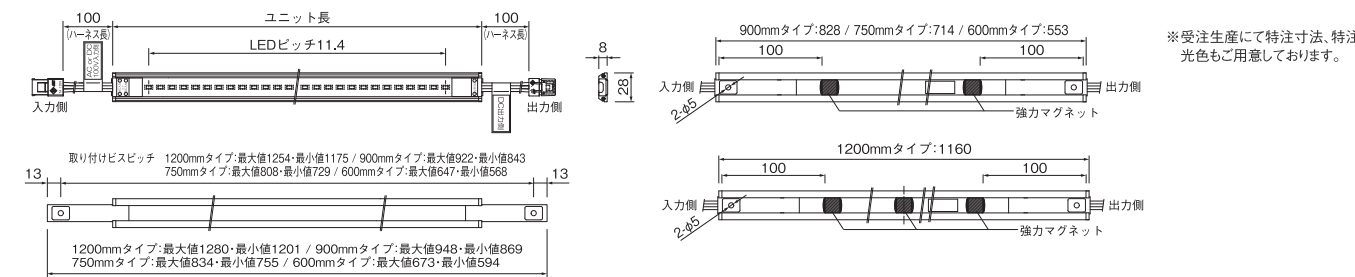

電源不要型 非調光
1200mmタイプ
900mmタイプ
750mmタイプ
600mmタイプ

- UTL-9002-30-B [3000K] ¥16,800
- UTL-9002-50-B [5000K] ¥16,800
- UTL-9002-57C-B [5700K] ¥16,800
- UTL-9001-30-B [3000K] ¥13,000
- UTL-9001-50-B [5000K] ¥13,000
- UTL-9001-57C-B [5700K] ¥13,000
- UTL-9003-30-B [3000K] ¥12,300
- UTL-9003-50-B [5000K] ¥12,300
- UTL-9003-57C-B [5700K] ¥12,300
- UTL-9000-30-B [3000K] ¥10,500
- UTL-9000-50-B [5000K] ¥10,500
- UTL-9000-57C-B [5700K] ¥10,500

※3000K・5000Kの下面発光部カバー：半透明マット仕上げ
5700Kの下面発光部カバー：透明

本体：アルミ・樹脂
入力：AC100V
消費電力：13W 重量：0.4kg
近接照射限度：0.15m
全光束：3000K / 980lm
5000K / 1045lm
5700K / 1100lm
演色性：Ra83
光源寿命：40000h
直流電源装置不要型 調光不可
入力側・出力側3Pコネクタ付き
最大連結容量：80W

※P.115 いずれかの電源コード(別売)が必須です。説明図▶P.37
※指定品以外接続しないでください。
※取付方法：磁石・ガチャ受け(引っ掛け)・直付け(ビス留め)
(取付方法詳細に関しては▶P.36~38をご覧ください。)
※屋内専用

※オプションに関しては▶P.115をご覧ください。