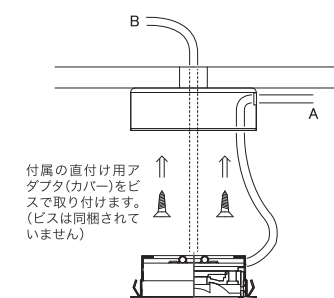

■ 取り付け方法

ハロゲン 20W相当