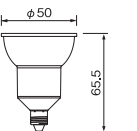

【JDR60W相当】 ※調光可能(専用調光器TLC-0003・TLC-0004・TLC-0005 ▶P.71・87) TLC-0004のみ6台以上、その他は5台以上でご使用ください。ちらつく可能性があります。

型番	定格入力電圧 (V)	定格消費電力 (W)	定格入力電流 (A)	口金	色温度 (K)	外形	重量 (g)	全光束 (Lm)	光束角 (°)	最大光度 (cd)	演色性 (Ra)	定格寿命 (h)	価格									
LDR6L-M-E11/D/27-W(白)	100	6	0.068	E11	2700 (電球色)	MR16	57	520	17	3560	84	40000	オープン価格									
LDR6L-M-E11/D/27-B(黒)																						
LDR6L-W-E11/D/27-W(白)																						
LDR6N-M-E11/D/50-W(白)														57	560	17	3050					
LDR6N-M-E11/D/50-B(黒)																		82				
LDR6N-W-E11/D/50-W(白)																			55	580	30	1190