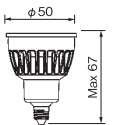

ダイクロハロゲン形 LEDランプ

【JDR65W相当】 ※調光可能(専用調光器TLC-0003・TLC-0005 ▶P.71・87) 2台以上でご使用ください。ちらつく可能性があります。

型番	定格入力電圧 (V)	定格消費電力 (W)	定格入力電流 (A)	口金	色温度 (K)	外形	重量 (g)	全光束 (Lm)	光束角 (°)	最大光度 (cd)	演色性 (Ra)	定格寿命 (h)	価格																		
LDR6L-N-E11/D/24/5/12	100	5.9	0.07	E11	2400	MR16	86	470	12	4900	83	40000	¥7,800																		
LDR6L-M-E11/D/24/5/20														2700	85	510	20	2750													
LDR6L-W-E11/D/24/5/35																			3000	86	420	12	4300								
LDR6L-N-E11/D/27/5/12-HC																								85	450	20	2400				
LDR6L-M-E11/D/27/5/20-HC																												86	440	12	4520
LDR6L-W-E11/D/27/5/35-HC					85	470	20	2500																							
LDR6L-N-E11/D/30/5/12-HC									35	1250	12			2500																	
LDR6L-M-E11/D/30/5/20-HC					85	470	20	1300																							
LDR6L-W-E11/D/30/5/35-HC									35	1300	12			1300