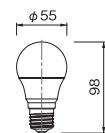

【ビームランプ(クールビーム) 100W形相当】 ※調光不可

| 型番 | 定格入力電圧 (V) | 定格消費電力 (W) | 定格入力電流 (A) | 口金 | 色温度 (K) | 寸法 (外径×全長) | 重量 (g) | 全光束 (Lm) | 光束角 (°) | 最大光度 (cd) | 演色性 (Ra) | 定格寿命 (h) | 価格 |
|--------------|------------|------------|------------|-----|---------|------------|--------|----------|---------|-----------|----------|----------|---------|
| LDR7L-W/100W | 100 | 7.1 | 0.120 | E26 | 2700 | φ121×135 | 420 | 700 | 30 | 2100 | 83 | 40000 | ¥14,400 |
| LDR7N-W/100W | | | | | 5000 | | | | | | | | |

一般電球形 LEDランプ

【一般電球形60W形相当】 ※調光不可

| 型番 | 定格入力電圧 (V) | 定格消費電力 (W) | 定格入力電流 (A) | 口金 | 色温度 (K) | 寸法 (外径×全長) | 重量 (g) | 全光束 (Lm) | 配光角 (°) | 演色性 (Ra) | 定格寿命 (h) | 価格 | |
|-----------------|------------|------------|------------|-----|---------|------------|--------|----------|---------|----------|----------|--------|----|
| LDA8L-G/60W/2 | 100 | 7.8 | 0.14 | E26 | 2700 | φ55×98 | 48 | 260 | 80 | 83 | 40000 | ¥4,200 | |
| LDA7N-G/60W/2 | | | | | 5000 | | | | | | | | |
| LDA7L-G-K/60W/2 | | 7.3 | 0.13 | | 2700 | | 47 | 180 | | | | | 80 |
| LDA7N-G-K/60W/2 | | | | | 5000 | | | | | | | | |

【一般電球形40W形相当】 ※調光不可

| 型番 | 定格入力電圧 (V) | 定格消費電力 (W) | 定格入力電流 (A) | 口金 | 色温度 (K) | 寸法 (外径×全長) | 重量 (g) | 全光束 (Lm) | 配光角 (°) | 演色性 (Ra) | 定格寿命 (h) | 価格 | |
|-----------------|------------|------------|------------|-----|---------|------------|--------|----------|---------|----------|----------|--------|----|
| LDA5L-G/40W/2 | 100 | 4.9 | 0.09 | E26 | 2700 | φ55×98 | 47 | 260 | 80 | 83 | 40000 | ¥2,800 | |
| LDA4N-G/40W/2 | | | | | 5000 | | | | | | | | |
| LDA4L-G-K/40W/2 | | 4.4 | 0.08 | | 2700 | | 46 | 180 | | | | | 80 |
| LDA4N-G-K/40W/2 | | | | | 5000 | | | | | | | | |