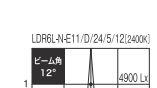

ダイクロハロゲン形 LEDランプ

【JDR65W相当】 ※調光可能(専用調光器TLC-0003・TLC-0005 ▶P.71・87) 2台以上でご使用ください。ちらつく可能性があります。

型番	定格入力電圧 (V)	定格消費電力 (W)	定格入力電流 (A)	口金	色温度 (K)	外形	重量 (g)	全光束 (Lm)	光束角 (°)	最大光度 (cd)	演色性 (Ra)	定格寿命 (h)	価格																		
LDR6L-N-E11/D/24/5/12	100	5.9	0.07	E11	2400	MR16	86	470	12	4900	83	40000	¥7,800																		
LDR6L-M-E11/D/24/5/20														2700	85	510	20	2750													
LDR6L-W-E11/D/24/5/35																			3000	86	420	12	4300								
LDR6L-N-E11/D/27/5/12-HC																								85	450	20	2400				
LDR6L-M-E11/D/27/5/20-HC																												86	440	12	4520
LDR6L-W-E11/D/27/5/35-HC					85	470	20	2500																							
LDR6L-N-E11/D/30/5/12-HC									35	1250	12			2500																	
LDR6L-M-E11/D/30/5/20-HC					85	470	20	1300																							
LDR6L-W-E11/D/30/5/35-HC									35	1300	12			1300