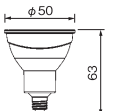

【JDR40W相当】 ※調光可能(専用調光器TLC-0003・TLC-0005 ▶P.71・87) 2台以上でご使用ください。ちらつく可能性があります。

型番	定格入力電圧 (V)	定格消費電力 (W)	定格入力電流 (A)	口金	色温度 (K)	外形	重量 (g)	全光束 (Lm)	光束角 (°)	最大光度 (cd)	演色性 (Ra)	定格寿命 (h)	価格				
LDR5L-N-E11/D/27/5/15-HC-C(白)	100	5.0	0.053	E11	2700	MR16	63	380	15	2600	93	30000	¥4,400				
LDR5L-M-E11/D/27/5/25-HC-C(白)														25	1600		
LDR5L-W-E11/D/27/5/35-HC-C(白)																35	780