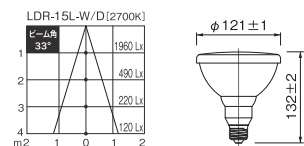

LAMP ランプ

ビーム球形 LEDランプ

【ビームランプ(クールビーム) 150W形相当】 ※調光不可

| 型番 | 定格入力電圧 (V) | 定格消費電力 (W) | 定格入力電流 (A) | 口金 | 色温度 (K) | 寸法 (外径×全長) | 重量 (g) | 全光束 (Lm) | 光束角 (°) | 最大光度 (cd) | 演色性 (Ra) | 定格寿命 (h) | 価格 |
|---------------|------------|------------|------------|-----|---------|------------|--------|----------|---------|-----------|----------|----------|---------|
| LDR12L-W/150W | 100 | 11.7 | 0.195 | E26 | 2700 | φ121×135 | 420 | 1000 | 30 | 3050 | 83 | 40000 | ¥16,800 |
| LDR12N-W/150W | | | | | 5000 | | | | | | | | |

【ビームランプ 150W形相当】 ※調光可能(専用調光器TLC-0005 ▶P.71・87)

| 型番 | 定格入力電圧 (V) | 定格消費電力 (W) | 定格入力電流 (A) | 口金 | 色温度 (K) | 寸法 (外径×全長) | 重量 (g) | 全光束 (Lm) | 光束角 (°) | 最大光度 (cd) | 演色性 (Ra) | 定格寿命 (h) | 価格 |
|-------------|------------|------------|------------|-----|---------|------------|--------|----------|---------|-----------|----------|----------|--------|
| LDR-15L-W/D | 100 | 15 | 0.15 | E26 | 2700 | φ121×132 | 240 | 1760 | 44 | 2000 | 82 | 40000 | オープン価格 |

【ビームランプ(クールビーム) 100W形相当】 ※調光不可

| 型番 | 定格入力電圧 (V) | 定格消費電力 (W) | 定格入力電流 (A) | 口金 | 色温度 (K) | 寸法 (外径×全長) | 重量 (g) | 全光束 (Lm) | 光束角 (°) | 最大光度 (cd) | 演色性 (Ra) | 定格寿命 (h) | 価格 |
|--------------|------------|------------|------------|-----|---------|------------|--------|----------|---------|-----------|----------|----------|---------|
| LDR7L-W/100W | 100 | 7.1 | 0.120 | E26 | 2700 | φ121×135 | 420 | 700 | 30 | 2100 | 83 | 40000 | ¥14,400 |
| LDR7N-W/100W | | | | | 5000 | | | | | | | | |