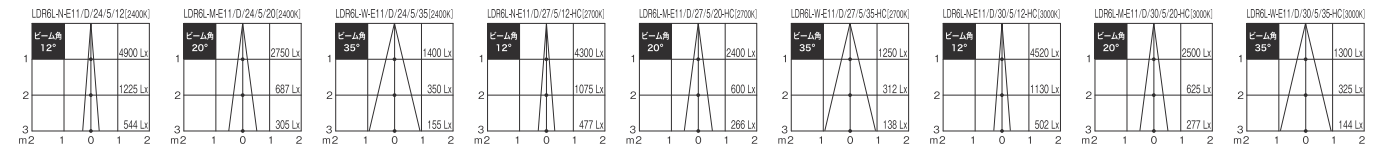

【ビームランプ(クールビーム) 100W形相当】 ※調光不可

型番	定格入力電圧 (V)	定格消費電力 (W)	定格入力電流 (A)	口金	色温度 (K)	寸法 (外径×全長)	重量 (g)	全光束 (Lm)	光束角 (°)	最大光度 (cd)	演色性 (Ra)	定格寿命 (h)	価格
LDR7L-W/100W	100	7.1	0.120	E26	2700	φ121×135	420	700	30	2100	83	40000	¥14,400
LDR7N-W/100W					5000								

一般電球形 LEDランプ

【一般電球形60W形相当】 ※調光不可

型番	定格入力電圧 (V)	定格消費電力 (W)	定格入力電流 (A)	口金	色温度 (K)	寸法 (外径×全長)	重量 (g)	全光束 (Lm)	配光角 (°)	演色性 (Ra)	定格寿命 (h)	価格		
LDA8L-G/60W/2	100	7.8	0.14	E26	2700	φ55×98	48	260	80	83	40000	¥4,200		
LDA7N-G/60W/2					5000									
LDA7L-G-K/60W/2		7.3	0.13		2700		47	180					80	
LDA7N-G-K/60W/2					5000									83

【一般電球形40W形相当】 ※調光不可

型番	定格入力電圧 (V)	定格消費電力 (W)	定格入力電流 (A)	口金	色温度 (K)	寸法 (外径×全長)	重量 (g)	全光束 (Lm)	配光角 (°)	演色性 (Ra)	定格寿命 (h)	価格		
LDA5L-G/40W/2	100	4.9	0.09	E26	2700	φ55×98	47	260	80	83	40000	¥2,800		
LDA4N-G/40W/2					5000									
LDA4L-G-K/40W/2		4.4	0.08		2700		46	180					80	
LDA4N-G-K/40W/2					5000									83

ダイクロハロゲン形 LEDランプ

【JDR65W相当】 ※調光可能(専用調光器TLC-0003・TLC-0005 ▶P.71・87) 2台以上でご使用ください。ちらつく可能性があります。

型番	定格入力電圧 (V)	定格消費電力 (W)	定格入力電流 (A)	口金	色温度 (K)	外形	重量 (g)	全光束 (Lm)	光束角 (°)	最大光度 (cd)	演色性 (Ra)	定格寿命 (h)	価格																		
LDR6L-N-E11/D/24/5/12	100	5.9	0.07	E11	2400	MR16	86	470	12	4900	83	40000	¥7,800																		
LDR6L-M-E11/D/24/5/20														2700	85	510	20	2750													
LDR6L-W-E11/D/24/5/35																			3000	86	420	12	4300								
LDR6L-N-E11/D/27/5/12-HC																								85	450	20	2400				
LDR6L-M-E11/D/27/5/20-HC																												86	440	12	4520
LDR6L-W-E11/D/27/5/35-HC					85	470	20	2500																							
LDR6L-N-E11/D/30/5/12-HC									35	1250	12			2500																	
LDR6L-M-E11/D/30/5/20-HC					85	470	20	1300																							
LDR6L-W-E11/D/30/5/35-HC									35	1300	12			1300