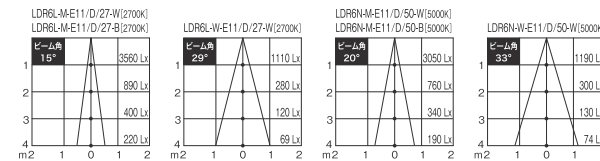

【JDR60W相当】 ※調光可能(専用調光器TLC-0003・TLC-0004・TLC-0005 ▶P.71・87) TLC-0004のみ6台以上、その他は5台以上でご使用ください。ちらつく可能性があります。

型番	定格入力電圧 (V)	定格消費電力 (W)	定格入力電流 (A)	口金	色温度 (K)	外形	重量 (g)	全光束 (Lm)	光束角 (°)	最大光度 (cd)	演色性 (Ra)	定格寿命 (h)	価格									
LDR6L-M-E11/D/27-W(白)	100	6	0.068	E11	2700 (電球色)	MR16	57	520	17	3560	84	40000	オープン価格									
LDR6L-M-E11/D/27-B(黒)																						
LDR6L-W-E11/D/27-W(白)																						
LDR6N-M-E11/D/50-W(白)														57	560	17	3050					
LDR6N-M-E11/D/50-B(黒)																		82				
LDR6N-W-E11/D/50-W(白)																			55	580	30	1190