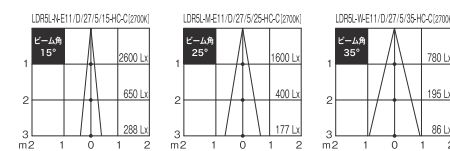

【JDR40W相当】 ※調光可能(専用調光器TLC-0003・TLC-0005 ▶P.71・87) 2台以上でご使用ください。ちらつく可能性があります。

型番	定格入力電圧 (V)	定格消費電力 (W)	定格入力電流 (A)	口金	色温度 (K)	外形	重量 (g)	全光束 (Lm)	光束角 (°)	最大光度 (cd)	演色性 (Ra)	定格寿命 (h)	価格				
LDR5L-N-E11/D/27/5/15-HC-C(白)	100	5.0	0.053	E11	2700	MR16	63	380	15	2600	93	30000	¥4,400				
LDR5L-M-E11/D/27/5/25-HC-C(白)														25	1600		
LDR5L-W-E11/D/27/5/35-HC-C(白)																35	780