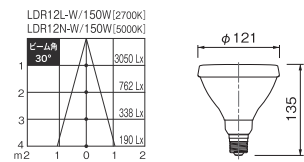

LAMP ランプ

ビーム球形 LEDランプ

【ビームランプ(クールビーム) 150W形相当】 ※調光不可

| 型番 | 定格入力電圧 (V) | 定格消費電力 (W) | 定格入力電流 (A) | 口金 | 色温度 (K) | 寸法 (外径×全長) | 重量 (g) | 全光束 (Lm) | 光束角 (°) | 最大光度 (cd) | 演色性 (Ra) | 定格寿命 (h) | 価格 |
|---------------|------------|------------|------------|-----|---------|------------|--------|----------|---------|-----------|----------|----------|---------|
| LDR12L-W/150W | 100 | 11.7 | 0.195 | E26 | 2700 | φ121×135 | 420 | 1000 | 30 | 3050 | 83 | 40000 | ¥16,800 |
| LDR12N-W/150W | | | | | 5000 | | | | | | | | |

【ビームランプ 150W形相当】 ※調光可能(専用調光器TLC-0005 ▶P.71・87)

| 型番 | 定格入力電圧 (V) | 定格消費電力 (W) | 定格入力電流 (A) | 口金 | 色温度 (K) | 寸法 (外径×全長) | 重量 (g) | 全光束 (Lm) | 光束角 (°) | 最大光度 (cd) | 演色性 (Ra) | 定格寿命 (h) | 価格 |
|-------------|------------|------------|------------|-----|---------|------------|--------|----------|---------|-----------|----------|----------|--------|
| LDR-15L-W/D | 100 | 15 | 0.15 | E26 | 2700 | φ121×132 | 240 | 1760 | 44 | 2000 | 82 | 40000 | オープン価格 |

【ビームランプ(クールビーム) 100W形相当】 ※調光不可

| 型番 | 定格入力電圧 (V) | 定格消費電力 (W) | 定格入力電流 (A) | 口金 | 色温度 (K) | 寸法 (外径×全長) | 重量 (g) | 全光束 (Lm) | 光束角 (°) | 最大光度 (cd) | 演色性 (Ra) | 定格寿命 (h) | 価格 |
|--------------|------------|------------|------------|-----|---------|------------|--------|----------|---------|-----------|----------|----------|---------|
| LDR7L-W/100W | 100 | 7.1 | 0.120 | E26 | 2700 | φ121×135 | 420 | 700 | 30 | 2100 | 83 | 40000 | ¥14,400 |
| LDR7N-W/100W | | | | | 5000 | | | | | | | | |