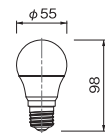

【ビームランプ 150W形相当】 ※調光可能(専用調光器TLC-0005 ▶P.71・87)

| 型番 | 定格入力電圧 (V) | 定格消費電力 (W) | 定格入力電流 (A) | 口金 | 色温度 (K) | 寸法 (外径×全長) | 重量 (g) | 全光束 (Lm) | 光束角 (°) | 最大光度 (cd) | 演色性 (Ra) | 定格寿命 (h) | 価格 |
|-------------|------------|------------|------------|-----|---------|------------|--------|----------|---------|-----------|----------|----------|--------|
| LDR-15L-W/D | 100 | 15 | 0.15 | E26 | 2700 | φ121×132 | 240 | 1760 | 44 | 2000 | 82 | 40000 | オープン価格 |

【ビームランプ(クールビーム) 100W形相当】 ※調光不可

| 型番 | 定格入力電圧 (V) | 定格消費電力 (W) | 定格入力電流 (A) | 口金 | 色温度 (K) | 寸法 (外径×全長) | 重量 (g) | 全光束 (Lm) | 光束角 (°) | 最大光度 (cd) | 演色性 (Ra) | 定格寿命 (h) | 価格 |
|--------------|------------|------------|------------|-----|---------|------------|--------|----------|---------|-----------|----------|----------|---------|
| LDR7L-W/100W | 100 | 7.1 | 0.120 | E26 | 2700 | φ121×135 | 420 | 700 | 30 | 2100 | 83 | 40000 | ¥14,400 |
| LDR7N-W/100W | | | | | 5000 | | | | | | | | |

【一般電球形40W形相当】 ※調光不可

| 型番 | 定格入力電圧 (V) | 定格消費電力 (W) | 定格入力電流 (A) | 口金 | 色温度 (K) | 寸法 (外径×全長) | 重量 (g) | 全光束 (Lm) | 配光角 (°) | 演色性 (Ra) | 定格寿命 (h) | 価格 | |
|-----------------|------------|------------|------------|-----|---------|------------|--------|----------|---------|----------|----------|--------|----|
| LDA5L-G/40W/2 | 100 | 4.9 | 0.09 | E26 | 2700 | φ55×98 | 47 | 260 | 80 | 83 | 40000 | ¥2,800 | |
| LDA4N-G/40W/2 | | | | | 5000 | | | | | | | | |
| LDA4L-G-K/40W/2 | | 4.4 | 0.08 | | 2700 | | 46 | 180 | | | | | 80 |
| LDA4N-G-K/40W/2 | | | | | 5000 | | | | | | | | |