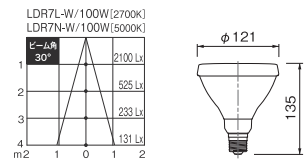

LAMP ランプ

ビーム球形 LEDランプ

【ビームランプ(クールビーム) 150W形相当】 ※調光不可

| 型番 | 定格入力電圧 (V) | 定格消費電力 (W) | 定格入力電流 (A) | 口金 | 色温度 (K) | 寸法 (外径×全長) | 重量 (g) | 全光束 (Lm) | 光束角 (°) | 最大光度 (cd) | 演色性 (Ra) | 定格寿命 (h) | 価格 |
|---------------|------------|------------|------------|-----|---------|------------|--------|----------|---------|-----------|----------|----------|---------|
| LDR12L-W/150W | 100 | 11.7 | 0.195 | E26 | 2700 | φ121×135 | 420 | 1000 | 30 | 3050 | 83 | 40000 | ¥16,800 |
| LDR12N-W/150W | | | | | 5000 | | | | | | | | |

【ビームランプ 150W形相当】 ※調光可能(専用調光器TLC-0005 ▶P.71・87)

| 型番 | 定格入力電圧 (V) | 定格消費電力 (W) | 定格入力電流 (A) | 口金 | 色温度 (K) | 寸法 (外径×全長) | 重量 (g) | 全光束 (Lm) | 光束角 (°) | 最大光度 (cd) | 演色性 (Ra) | 定格寿命 (h) | 価格 |
|-------------|------------|------------|------------|-----|---------|------------|--------|----------|---------|-----------|----------|----------|--------|
| LDR-15L-W/D | 100 | 15 | 0.15 | E26 | 2700 | φ121×132 | 240 | 1760 | 44 | 2000 | 82 | 40000 | オープン価格 |

【ビームランプ(クールビーム) 100W形相当】 ※調光不可

| 型番 | 定格入力電圧 (V) | 定格消費電力 (W) | 定格入力電流 (A) | 口金 | 色温度 (K) | 寸法 (外径×全長) | 重量 (g) | 全光束 (Lm) | 光束角 (°) | 最大光度 (cd) | 演色性 (Ra) | 定格寿命 (h) | 価格 |
|--------------|------------|------------|------------|-----|---------|------------|--------|----------|---------|-----------|----------|----------|---------|
| LDR7L-W/100W | 100 | 7.1 | 0.120 | E26 | 2700 | φ121×135 | 420 | 700 | 30 | 2100 | 83 | 40000 | ¥14,400 |
| LDR7N-W/100W | | | | | 5000 | | | | | | | | |