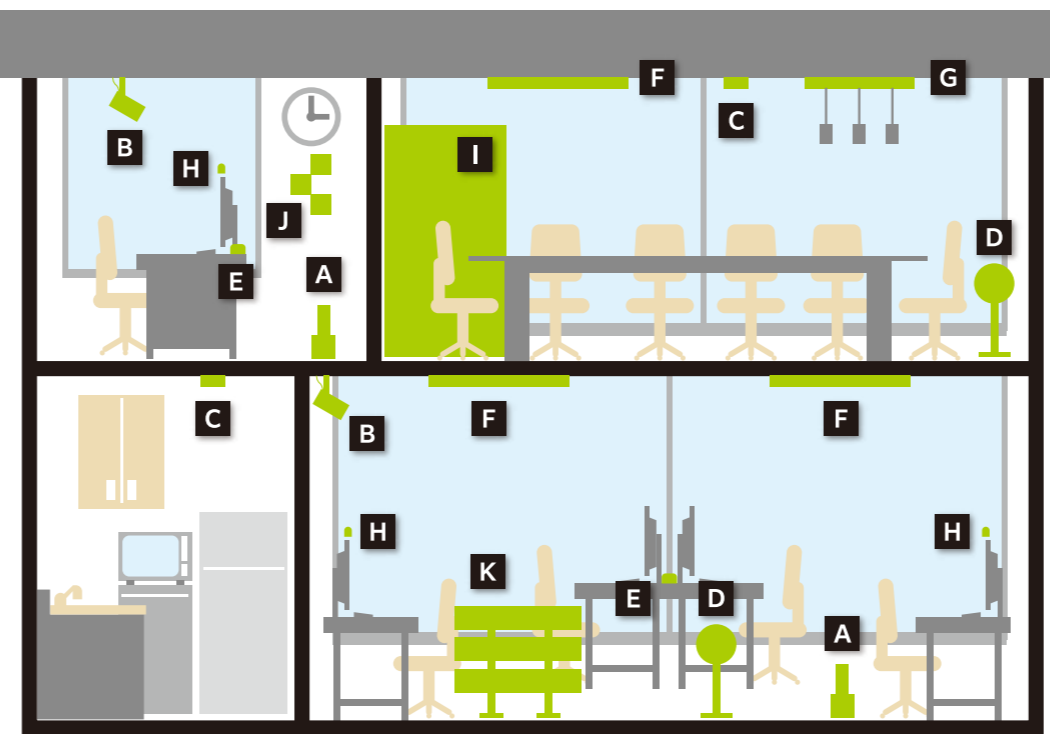

SOUND PROOF PANEL K

自立型吸音パネル

アビタスタイル
型番●MUW0020LG

USB TAP

USBコンセント

大和電器
Type-C, Type-Aポート搭載

HARNESS

ハーネスOAタップ