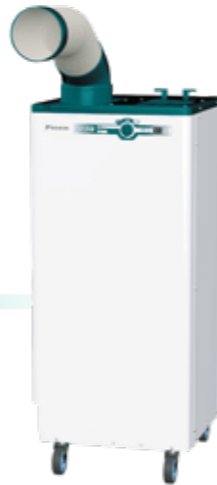

FAR-INFRARED HEATER A

遠赤外線ヒーター

ダイキン 型番●ERK15NNV 1PC
全体空調のしにくい工場などに