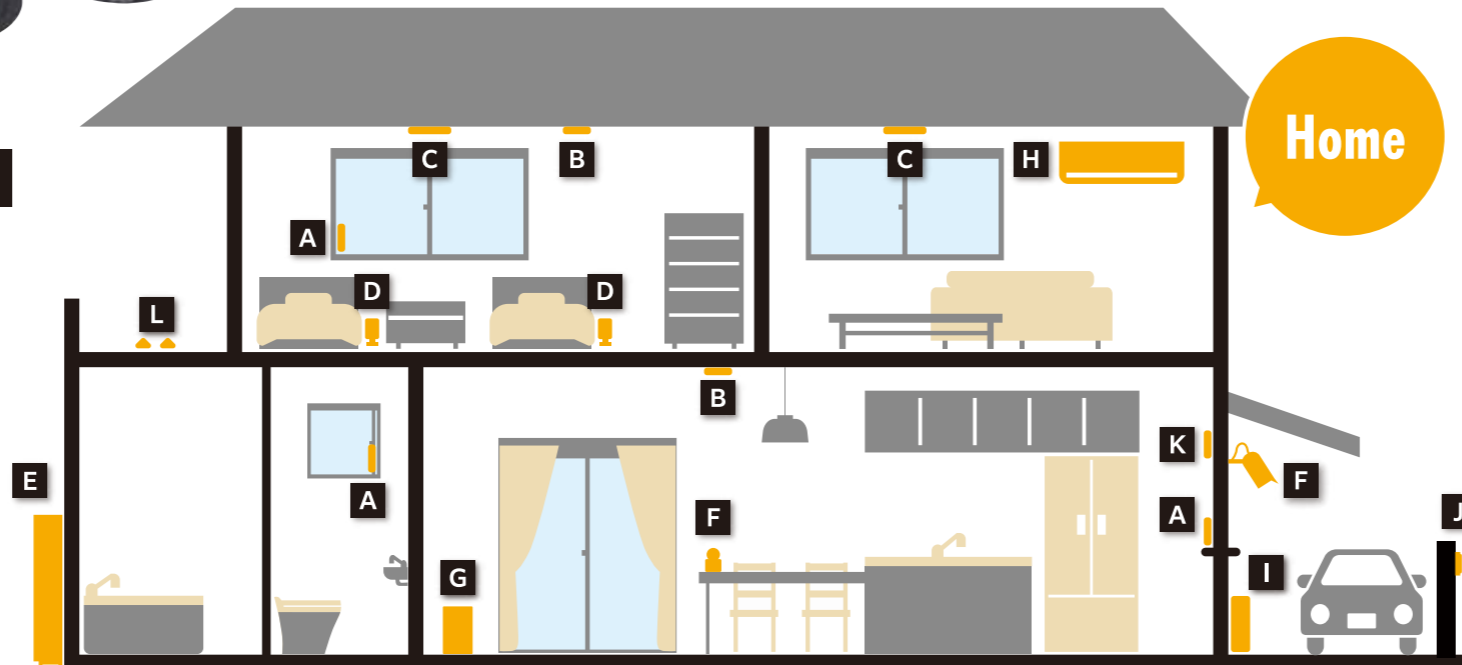

空気清浄機

シャープ
プラズマクラスター

ROOM AIR CONDITIONER H

ルームエアコン

ASK

国内有名メーカー

Home

DELIVERY LOCKER I