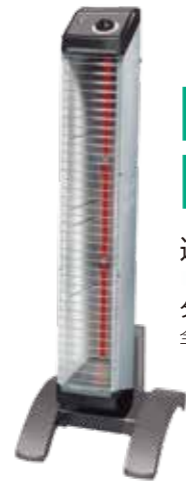

FAR-INFRARED HEATER A

遠赤外線ヒーター

ダイキン 型番●ERK15NNV 1PC
全体空調のしにくい工場などに