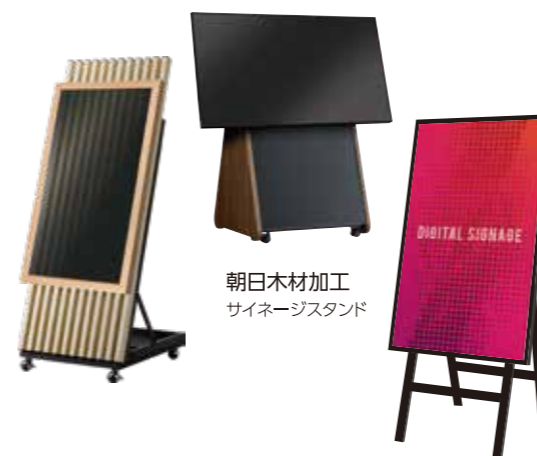

換気扇・全熱交換器

ダイキン・東芝・パナソニック・
三菱電機

パイプファン

全熱交換器

天井埋込型換気扇

ASK

DIGITAL SIGNAGE I

デジタルサイネージ/サイネージスタンド