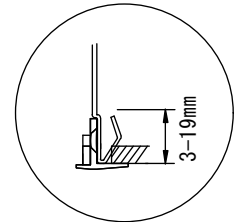

切り込み寸法

電線約500mm付
必ずボックス内等にて結線の事

取り付け金具部

型番詳細

UDL-1907W-30 (白トリム)	3000K
UDL-1907W-50 (白トリム)	5000K
UDL-1907B-30 (黒トリム)	3000K
UDL-1907B-50 (黒トリム)	5000K

※ほたるスイッチ回路不可

⚠ 安全に関するご注意

- ・施工は取扱説明書にしたがい確実に行ってください。
- ・施工に不備があると落下・火災の原因となります。
- ・断熱材・防音材をかぶせて使用しないでください。火災の原因となります。
- ・器具を改造しないで下さい。落下・感電・火災の原因となります。
- ・天井埋込専用ですので、壁取付や天井直付及び斜面天井への取付けはしないでください。落下・感電・火災の原因となります。
- ・表示された電源電圧(定格電圧±6%)以外の電源で使用しないで下さい。感電・火災の原因となります。
- ・器具と被照射面は0.15m以上離してください。指定距離より近いと被照射物の変色・火災の原因となります。
- ・直射日光の当たる場所、湿気の多い場所、振動のある場所、雨の吹き込みを受ける場所、腐食性のガスの発生する所では使用しないでください。

- ・火災・感電・落下の原因となります。
- ・周囲温度は、5~35℃以外では、使用しないでください。火災の原因となります。

断熱・遮音施工不可

グローイング材
 グラスケール
 グローイング 施工不可
 グラスケール 施工不可
 * 器具の異常や火災の原因となります。

7					特記事項			型番
6					100V専用器具			UDL-1907 (上記型番詳細参照の事)
5					調光不可			
4	光源	AC COB LED	1	3000K 又は5000K	LED色温度を必ず選択の事			
3	レンズ	クリアー 樹脂	1		LED	パラゴン社製COB LED 3000K・5000K 230LM Ra:80 寿命:30000時間		V:W:VA
2	枠	アルミ	1	白色:W 黒:B	作成日	承認	検印	作成
1	本体	アルミ	1	白色:W 黒:B	2017.01.16			
部番	部品名	材質・素材厚	数量	備考	2017.02.28	M.H	T.K	R.S
								器具重量
								100V 3.8W
								60g
								ENI FIGHT Light 株式会社 ユニティ