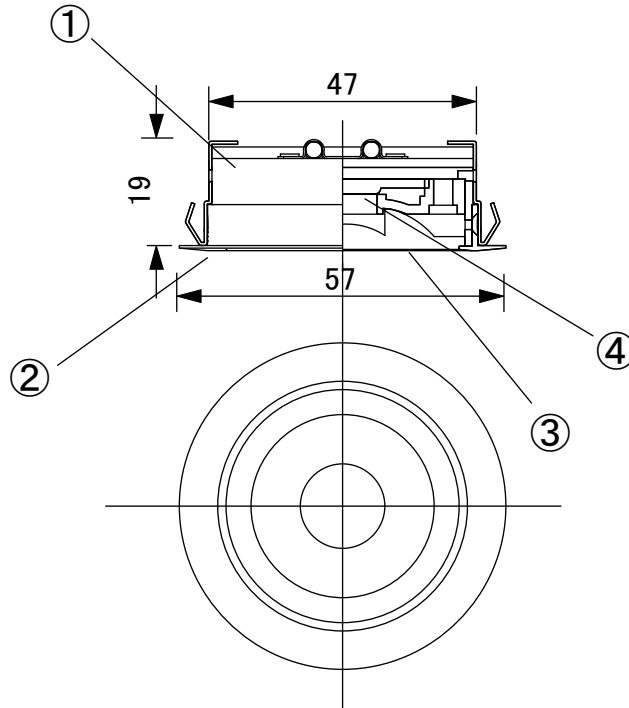

切り込み寸法

電線約500mm付
必ずボックス内等にて結線の事

取り付け金具部

型番詳細

UDL-1907W-30 (白トリム)	3000K
UDL-1907W-50 (白トリム)	5000K
UDL-1907B-30 (黒トリム)	3000K
UDL-1907B-50 (黒トリム)	5000K

※ほたるスイッチ回路不可

⚠ 安全に関するご注意

- ・施工は取扱説明書にしたがい確実に行ってください。
- ・施工に不備があると落下・火災の原因となります。
- ・断熱材・防音材をかぶせて使用しないでください。火災の原因となります。
- ・器具を改造しないで下さい。落下・感電・火災の原因となります。
- ・天井埋込専用ですので、壁取付や天井直付及び斜面天井への取付けはしないでください。落下・感電・火災の原因となります。
- ・表示された電源電圧(定格電圧±6%)以外の電源で使用しないで下さい。感電・火災の原因となります。
- ・器具と被照射面は0.15m以上離してください。指定距離より近いと被照射物の変色・火災の原因となります。
- ・直射日光の当たる場所、湿気の多い場所、振動のある場所、雨の吹き込みを受ける場所、腐食性のガスの発生する所では使用しないでください。

- ・火災・感電・落下の原因となります。
- ・周囲温度は、5~35℃以外では、使用しないでください。火災の原因となります。

断熱・遮音施工不可

グローイング材
 グラスケール
 グローイング 施工不可
 グラスケール 施工不可
 * 器具の異常や火災の原因となります。

7					特記事項			型番
6					100V専用器具			UDL-1907 (上記型番詳細参照の事)
5					調光不可			
4	光源	AC COB LED	1	3000K 又は5000K	LED色温度を必ず選択の事			
3	レンズ	クリアー 樹脂	1		LED	パラゴン社製COB LED 3000K・5000K 230LM Ra:80 寿命:30000時間		V:W:VA
2	枠	アルミ	1	白色:W 黒:B	作成日	承認	検印	作成
1	本体	アルミ	1	白色:W 黒:B	2017.01.16			
部番	部品名	材質・素材厚	数量	備考	2017.02.28	M.H	T.K	R.S
								器具重量
								100V 3.8W
								60g
								ENI FIGHT Light 株式会社 ユニティ