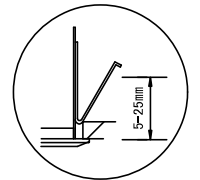

天井切込寸法

取付金具部

照明器具型番詳細	
UDL-1161MW-27/30/40-B2(中角20° 白 2700K/3000K/4000K)	
UDL-1161WW-27/30/40-B2(広角27° 白 2700K/3000K/4000K)	
UDL-1161MB-27/30/40-B2(中角20° 黒 2700K/3000K/4000K)	
UDL-1161WB-27/30/40-B2(広角27° 黒 2700K/3000K/4000K)	
直流電源装置型番(別紙仕様図参照の事)	
LF-GIRO12YA0250U 100/200V:11VA	
調光不可、屋内専用	
T-3005 100V:11VA	
調光、屋内専用	

- ・直射日光の当たる場所、湿気の多い場所、振動のある場所、雨の吹き込みを受ける場所、腐食性のガスの発生する所では使用しないでください。火災・感電・落下の原因となります。

仕様					特記事項				型番	
					100V/200V共用器具 LED色温度を必ず選択の事				UDL-1161M/W*-**-B2 (上記型番詳細参照のこと)	
7					LED	シチズン製COB LED Ra:80 寿命:40000時間 [UDL-1161M] [UDL-1161W] 2700K 910Lm 2700K 900Lm 3000K 950Lm 3000K 900Lm 4000K 950Lm 4000K 900Lm			直流電源装置セット時	
6				V:W数						
5	取付バネ	SUS 生地	3						セット重量	0.5kg
4	光源	COB LED	1	2700K・3000K・4000K						
3	反射ミラー	樹脂 鏡面	1		作成日	承認	検印	作成	UNI LIGHT 株式会社 ユニテイ	
2	トリムリング	アルミダイキャスト	1	白色:W、黒色:B	2016:01:05 2016:12:09 2017:11:13 2020:09:01 2020:10:26 2021:09:07	M.H	M.H	R.S		
1	本体	アルミダイキャスト	1	白色:W、黒色:B						
部番	部品名	材質・素材厚	数量	備考						