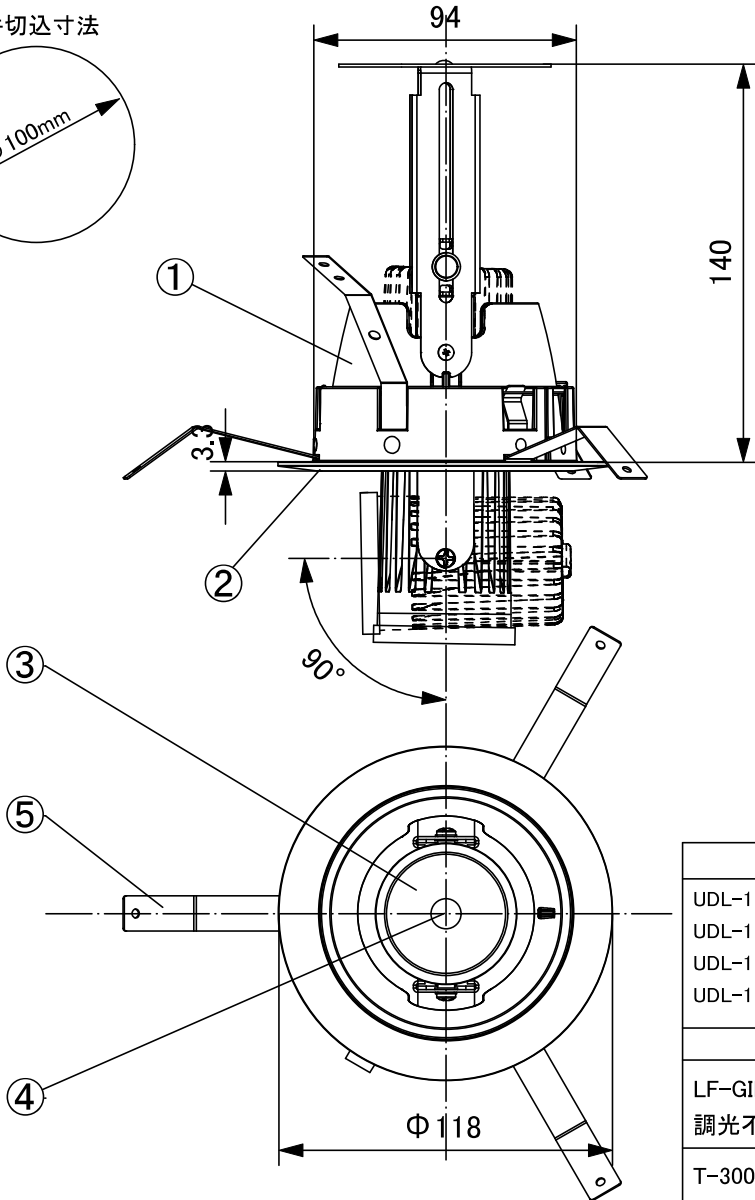

天井切込寸法

取付金具部

照明器具型番詳細	
UDL-1161MW-27/30/40-B2(中角20° 白 2700K/3000K/4000K)	
UDL-1161WW-27/30/40-B2(広角27° 白 2700K/3000K/4000K)	
UDL-1161MB-27/30/40-B2(中角20° 黒 2700K/3000K/4000K)	
UDL-1161WB-27/30/40-B2(広角27° 黒 2700K/3000K/4000K)	
直流電源装置型番(別紙仕様図参照の事)	
LF-GIRO12YA0250U 100/200V:11VA	
調光不可、屋内専用	
T-3005 100V:11VA	
調光、屋内専用	

- ・直射日光の当たる場所、湿気の多い場所、振動のある場所、雨の吹き込みを受ける場所、腐食性のガスの発生する所では使用しないでください。火災・感電・落下の原因となります。

仕様					特記事項				型番	
					100V/200V共用器具 LED色温度を必ず選択の事				UDL-1161M/W*-**-B2 (上記型番詳細参照のこと)	
7					LED	シチズン製COB LED Ra:80 寿命:40000時間 [UDL-1161M] [UDL-1161W] 2700K 910Lm 2700K 900Lm 3000K 950Lm 3000K 900Lm 4000K 950Lm 4000K 900Lm			直流電源装置セット時	
6				V:W数						
5	取付バネ	SUS 生地	3						セット重量	0.5kg
4	光源	COB LED	1	2700K・3000K・4000K						
3	反射ミラー	樹脂 鏡面	1		作成日	承認	検印	作成	UNI LIGHT 株式会社 ユニテイ	
2	トリムリング	アルミダイキャスト	1	白色:W、黒色:B	2016:01:05 2016:12:09 2017:11:13 2020:09:01 2020:10:26 2021:09:07	M.H	M.H	R.S		
1	本体	アルミダイキャスト	1	白色:W、黒色:B						
部番	部品名	材質・素材厚	数量	備考						