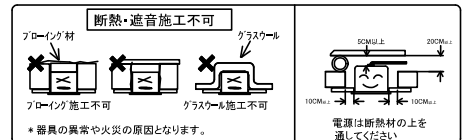

仕様					特記事項				型番		
					100V/200V共用器具 LED色温度を必ず選択の事				UDL-1161M/W*-**-B2 (上記型番詳細参照のこと)		
7					LED	シチズン製COB LED Ra:80 寿命:40000時間 [UDL-1161M] [UDL-1161W] 2700K 910Lm 2700K 900Lm 3000K 950Lm 3000K 900Lm 4000K 950Lm 4000K 900Lm			直流電源装置セット時		
6				V:W数							100V/200V:11W
5	取付バネ	SUS 生地	3						セット重量	0.5kg	
4	光源	COB LED	1	2700K・3000K・4000K							
3	反射ミラー	樹脂 鏡面	1		作成日	承認	検印	作成	UNI LIGHT 株式会社 ユニテイ		
2	トリムリング	アルミダイキャスト	1	白色:W、黒色:B	2016:01:05 2016:12:09 2017:11:13 2020:09:01 2020:10:26 2021:09:07	M.H	M.H	R.S			
1	本体	アルミダイキャスト	1	白色:W、黒色:B							
部番	部品名	材質・素材厚	数量	備考