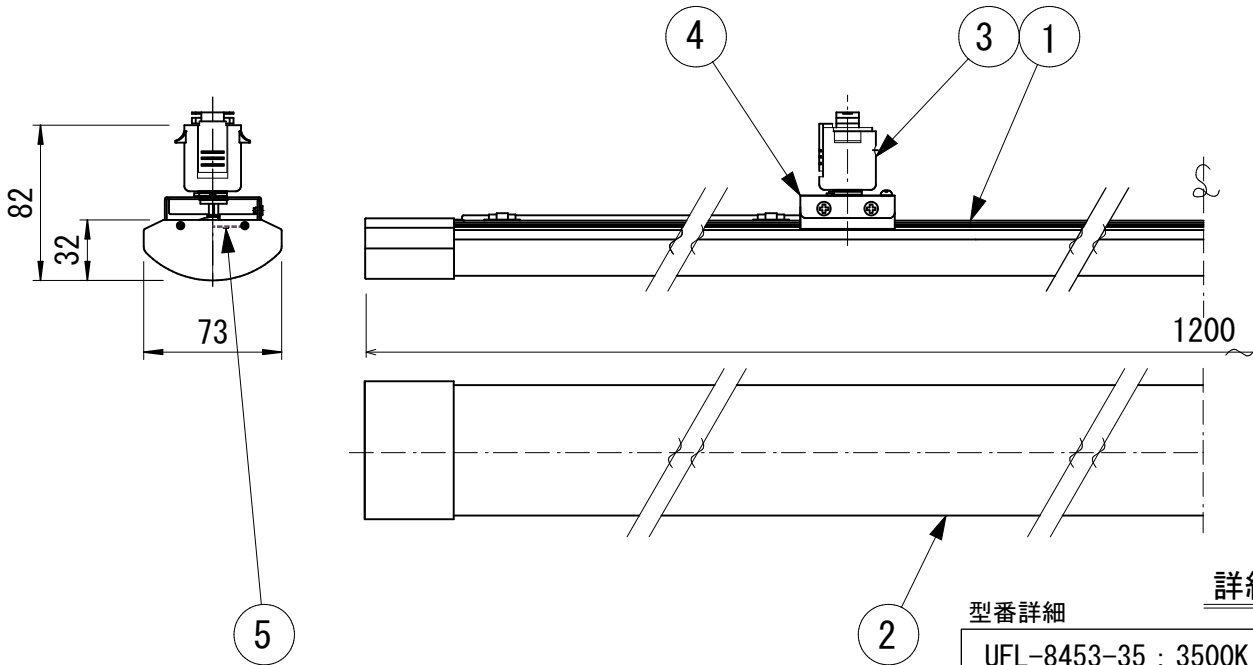

全体図

詳細図

型番詳細

UFL-8453-35 : 3500K 4224Lm
UFL-8453-50 : 5000K 4465Lm

⚠ 安全に関するご注意

- ・施工は取扱説明書にしたがい確実に行ってください。施工に不備があると落下・火災の原因となります。
- ・器具を改造しないで下さい。落下・感電・火災の原因となります。
- ・この器具は、一般通常環境の屋内ライティングレール取付専用です。
- ・表示された電源電圧(定格電圧±6%)以外の電源で使用しないで下さい。感電・火災の原因となります。
- ・器具と被照射面は0.15m以上離してください。指定距離より近いと被照射物の変色・火災の原因となります。
- ・直射日光の当たる場所、湿気の多い場所、振動のある場所、雨の吹き込みを受ける場所、腐食性のガスの発生する所では使用しないでください。火災・感電・落下の原因となります。
- ・周囲温度は、5~35°Cで使用してください。それ以外では使用しないでください。火災又はLED短寿命の原因となります。
- ・調光回路には使用しないでください。
- ・ライティングダクトプラグは2ヶ所とも確実に取り付けてください。器具の落下の恐れがあります。

7					特記事項 100V専用器具 ※ライティングレール仕様 演色性 Ra:80(3500K)、82(5000K) 光源寿命 40000時間				型番	
6				UFL-8453-XX						
5	LED	SMD	1式	色温度:型番詳細参照					消費電力	30.8W
4	プラグ台	鋼板	2	白色塗装					定格電圧	100V
3	プラグ	樹脂	2	白色	皮相電力	30.9VA				
2	カバー	樹脂	1	乳半	作成日	承認	検印	作成	器具質量	1.0kg
1	灯体	アルミ	1	白(銀)アルマイト	2018.08.07	Y.A	Y.A	T.K	UNI LIGHT 株式会社 ユニティ	
部番	部品名	材質・素材厚	数量	備考	2019.09.13					