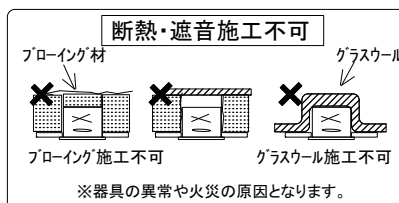

部番	部品名	材質・素材厚	数量	備考	特記事項	型番				
7					LED色温度を必ず選択の事。 必ず適合直流電源装置とセットにて使用の事。	UDL-1211*-**/34 (上記型番詳細参照の事)				
6										
5	コネクタ	樹脂	1	4P						
4	光源	COB LED	1	3000K・3500K・4000K	LED クレー社製COB LED 3000K:3470Lm / 3500K:3470Lm / 4000K:3470Lm Ra:80 寿命:40000時間	V:W 100V/200V:34.4W				
3	レンズ	樹脂	1	-						
2	反射板トリム	アルミダイキャスト	1	白色:W 黒色:B	作成日	承認	検印	作成	器具重量	480g
1	放熱フィン	アルミダイキャスト	1	塗装仕上げ	2017.12.25	Y.A	Y.A	R.S	UNI LIGHT 株式会社 ユニライト