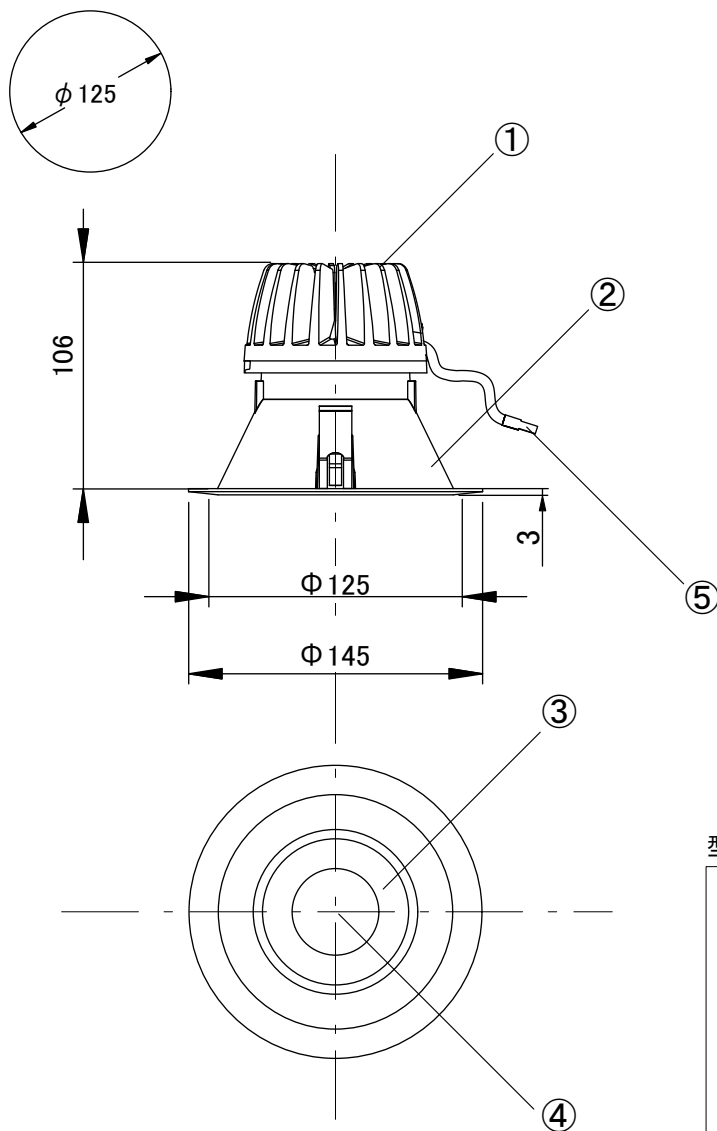

切り込み寸法

※適合直流電源装置  
T-3003

取り付け金具部

型番詳細

UDL-1211W-30/34(白 反射板トリム 3000K)
UDL-1211W-35/34(白 反射板トリム 3500K)
UDL-1211W-40/34(白 反射板トリム 4000K)
UDL-1211B-30/34(黒 反射板トリム 3000K)
UDL-1211B-35/34(黒 反射板トリム 3500K)
UDL-1211B-40/34(黒 反射板トリム 4000K)

- ・火災・感電・落下の原因となります。
- ・周囲温度は、5℃～35℃で使用してください。指定外の周囲温度で使用すると火災又は短寿命の原因となります。
- ・調光不可

部番	部品名	材質・素材厚	数量	備考	特記事項	型番				
7					LED色温度を必ず選択の事。 必ず適合直流電源装置とセットにて使用の事。	UDL-1211*-**/34 (上記型番詳細参照の事)				
6										
5	コネクタ	樹脂	1	4P						
4	光源	COB LED	1	3000K・3500K・4000K	LED クレー社製COB LED 3000K:3470Lm / 3500K:3470Lm / 4000K:3470Lm Ra:80 寿命:40000時間	V:W 100V/200V:34.4W				
3	レンズ	樹脂	1	-						
2	反射板トリム	アルミダイキャスト	1	白色:W 黒色:B	作成日	承認	検印	作成	器具重量	480g
1	放熱フィン	アルミダイキャスト	1	塗装仕上げ	2017.12.25	Y.A	Y.A	R.S	UNI LIGHT 株式会社 ユニライト	