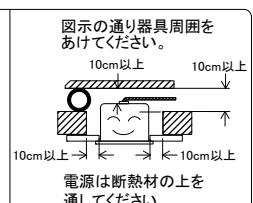

部番	部品名	材質・素材厚	数量	備考	特記事項	型番				
7					LED色温度を必ず選択の事。 必ず適合直流電源装置とセットにて使用の事。	UDL-1211*-**/34 (上記型番詳細参照の事)				
6										
5	コネクタ	樹脂	1	4P						
4	光源	COB LED	1	3000K・3500K・4000K	LED クレー社製COB LED 3000K:3470Lm / 3500K:3470Lm / 4000K:3470Lm Ra:80 寿命:40000時間	V:W 100V/200V:34.4W				
3	レンズ	樹脂	1	-						
2	反射板トリム	アルミダイキャスト	1	白色:W 黒色:B	作成日	承認	検印	作成	器具重量	480g
1	放熱フィン	アルミダイキャスト	1	塗装仕上げ	2017.12.25	Y.A	Y.A	R.S	UNI LIGHT 株式会社 ユニライト