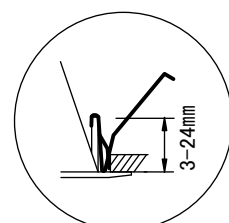

切り込み寸法

※適合直流電源装置  
T-3003

取り付け金具部

型番詳細

UDL-1211W-30/34(白 反射板トリム 3000K)
UDL-1211W-35/34(白 反射板トリム 3500K)
UDL-1211W-40/34(白 反射板トリム 4000K)
UDL-1211B-30/34(黒 反射板トリム 3000K)
UDL-1211B-35/34(黒 反射板トリム 3500K)
UDL-1211B-40/34(黒 反射板トリム 4000K)

- ・火災・感電・落下の原因となります。
- ・周囲温度は、5℃～35℃で使用してください。指定外の周囲温度で使用すると火災又は短寿命の原因となります。
- ・調光不可

部番	部品名	材質・素材厚	数量	備考	特記事項	型番				
7					LED色温度を必ず選択の事。 必ず適合直流電源装置とセットにて使用の事。	UDL-1211*-**/34 (上記型番詳細参照の事)				
6										
5	コネクタ	樹脂	1	4P						
4	光源	COB LED	1	3000K・3500K・4000K	LED クレー社製COB LED 3000K:3470Lm / 3500K:3470Lm / 4000K:3470Lm Ra:80 寿命:40000時間	V:W 100V/200V:34.4W				
3	レンズ	樹脂	1	-						
2	反射板トリム	アルミダイキャスト	1	白色:W 黒色:B	作成日	承認	検印	作成	器具重量	480g
1	放熱フィン	アルミダイキャスト	1	塗装仕上げ	2017.12.25	Y.A	Y.A	R.S	UNI LIGHT 株式会社 ユニライト	