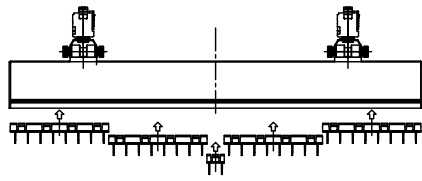

TFL-8455X
ルーバーオプション
TKP-0050X (4個入)
×1セット必要

ルーバーオプション
TKP-0051X (1個入)
×1セット必要

1コ入り

対応器具	灯体色
TFL-8455W	白色
TFL-8455B	黒色

⚠ 安全に関するご注意

- この器具は、一般環境の屋内ライティングダクト取り付け専用器具です。
- 施工は取扱説明書にしたがい確実に行ってください。施工に不備があると落下・火災の原因となります。
- 器具を改造しないで下さい。落下・感電・火災の原因となります。
- 器具に専用オプション以外の物を架けたり取り付けたりしないで下さい。落下・感電・火災の原因となります。
- 表示された電源電圧(定格電圧±6%)以外の電源で使用しないで下さい。感電・火災の原因となります。
- 器具と被照射面は0.15m以上離してください。指定距離より近いと被照射物の変色・火災の原因となります。
- 直射日光の当たる場所、湿気の多い場所、振動のある場所、雨の吹き込みを受ける場所、腐食性のガスの発生する所では使用しないでください。火災・感電・落下の原因となります。
- 周囲温度は、5~35℃でご使用下さい。それ以外の温度ではご使用にならないで下さい。火災、短寿命の原因となります。
- 照明器具には寿命があります。設置後8~10年経つと外觀に異常が無くても、内部の劣化は進行しています。点検交換をお勧めします。

				特記事項				型番 TKP-0051X		
7				直管LED光源式リビアーノ 専用 (TFL-8455用)				ルーバー		
6			入力電圧					—		
5			周波数					—		
4			器具質量					約10g/1個		
3				作成日	検印	照査	作成	器具質量		
2				2022.03.30	赤坂	川崎	関	約10g/1個		
1	ルーバー	ABS	4	W:白色生地 S:クロームメッキ				テス・ライティング 株式会社		
部番	部品名	材質・素材厚	数量	備考						