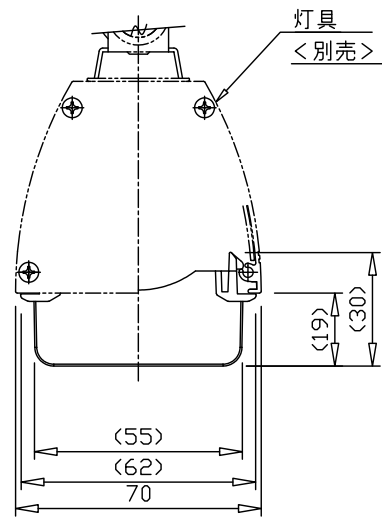

TFL-8455X
ルーバーオプション
TKP-0050X (4個入)
×1セット必要

ルーバーオプション
TKP-0051X (1個入)
×1セット必要

1コ入り

対応器具	灯体色
TFL-8455W	白色
TFL-8455B	黒色

⚠ 安全に関するご注意

- この器具は、一般環境の屋内ライティングダクト取り付け専用器具です。
- 施工は取扱説明書にしたがい確実に行ってください。施工に不備があると落下・火災の原因となります。
- 器具を改造しないで下さい。落下・感電・火災の原因となります。
- 器具に専用オプション以外の物を架けたり取り付けたりしないで下さい。落下・感電・火災の原因となります。
- 表示された電源電圧(定格電圧±6%)以外の電源で使用しないで下さい。感電・火災の原因となります。
- 器具と被照射面は0.15m以上離してください。指定距離より近いと被照射物の変色・火災の原因となります。
- 直射日光の当たる場所、湿気の多い場所、振動のある場所、雨の吹き込みを受ける場所、腐食性のガスの発生する所では使用しないでください。火災・感電・落下の原因となります。
- 周囲温度は、5~35℃でご使用下さい。それ以外の温度ではご使用にならないで下さい。火災、短寿命の原因となります。
- 照明器具には寿命があります。設置後8~10年経つと外觀に異常が無くても、内部の劣化は進行しています。点検交換をお勧めします。

				特記事項				型番 TKP-0051X		
7				直管LED光源式リビアーノ 専用 (TFL-8455用)				ルーバー		
6			入力電圧					—		
5			周波数					—		
4			器具質量					約10g/1個		
3				作成日	検印	照査	作成	器具質量		
2				2022.03.30	赤坂	川崎	関	約10g/1個		
1	ルーバー	ABS	4	W:白色生地 S:クロームメッキ				テス・ライティング 株式会社		
部番	部品名	材質・素材厚	数量	備考						