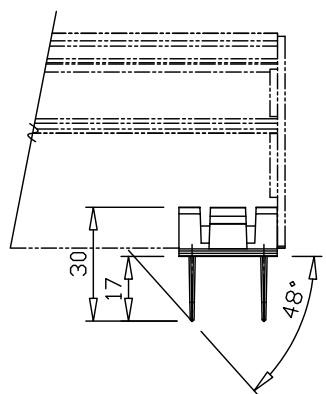

TFL-8455X
ルーバーオプション
TKP-0050X (4個入)
×1セット必要

ルーバーオプション
TKP-0051X (1個入)
×1セット必要

1コ入り

対応器具	灯体色
TFL-8455W	白色
TFL-8455B	黒色

⚠ 安全に関するご注意

- この器具は、一般環境の屋内ライティングダクト取り付け専用器具です。
- 施工は取扱説明書にしたがい確実に行ってください。施工に不備があると落下・火災の原因となります。
- 器具を改造しないで下さい。落下・感電・火災の原因となります。
- 器具に専用オプション以外の物を架けたり取り付けたりしないで下さい。落下・感電・火災の原因となります。
- 表示された電源電圧(定格電圧±6%)以外の電源で使用しないで下さい。感電・火災の原因となります。
- 器具と被照射面は0.15m以上離してください。指定距離より近いと被照射物の変色・火災の原因となります。
- 直射日光の当たる場所、湿気の多い場所、振動のある場所、雨の吹き込みを受ける場所、腐食性のガスの発生する所では使用しないでください。火災・感電・落下の原因となります。
- 周囲温度は、5~35℃でご使用下さい。それ以外の温度ではご使用にならないで下さい。火災、短寿命の原因となります。
- 照明器具には寿命があります。設置後8~10年経つと外觀に異常が無くても、内部の劣化は進行しています。点検交換をお勧めします。

				特記事項				型番 TKP-0051X		
7				直管LED光源式リビアーノ 専用 (TFL-8455用)				ルーバー		
6			入力電圧					—		
5			周波数					—		
4			器具質量					約10g/1個		
3				作成日	検印	照査	作成	器具質量		
2				2022.03.30	赤坂	川崎	関	約10g/1個		
1	ルーバー	ABS	4	W:白色生地 S:クロームメッキ				テス・ライティング 株式会社		
部番	部品名	材質・素材厚	数量	備考						