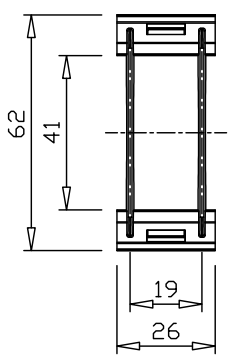

TFL-8455X
ルーバーオプション
TKP-0050X (4個入)
×1セット必要

ルーバーオプション
TKP-0051X (1個入)
×1セット必要

1コ入り

対応器具	灯体色
TFL-8455W	白色
TFL-8455B	黒色

⚠ 安全に関するご注意

- この器具は、一般環境の屋内ライティングダクト取り付け専用器具です。
- 施工は取扱説明書にしたがい確実に行ってください。施工に不備があると落下・火災の原因となります。
- 器具を改造しないで下さい。落下・感電・火災の原因となります。
- 器具に専用オプション以外の物を架けたり取り付けたりしないで下さい。落下・感電・火災の原因となります。
- 表示された電源電圧(定格電圧±6%)以外の電源で使用しないで下さい。感電・火災の原因となります。
- 器具と被照射面は0.15m以上離してください。指定距離より近いと被照射物の変色・火災の原因となります。
- 直射日光の当たる場所、湿気の多い場所、振動のある場所、雨の吹き込みを受ける場所、腐食性のガスの発生する所では使用しないでください。火災・感電・落下の原因となります。
- 周囲温度は、5~35℃でご使用下さい。それ以外の温度ではご使用にならないで下さい。火災、短寿命の原因となります。
- 照明器具には寿命があります。設置後8~10年経つと外觀に異常が無くても、内部の劣化は進行しています。点検交換をお勧めします。

				特記事項				型番 TKP-0051X		
7				直管LED光源式リビアーノ 専用 (TFL-8455用)				ルーバー		
6			入力電圧					—		
5			周波数					—		
4			器具質量					約10g/1個		
3				作成日	検印	照査	作成	器具質量		
2				2022.03.30	赤坂	川崎	関	約10g/1個		
1	ルーバー	ABS	4	W:白色生地 S:クロームメッキ				テス・ライティング 株式会社		
部番	部品名	材質・素材厚	数量	備考						