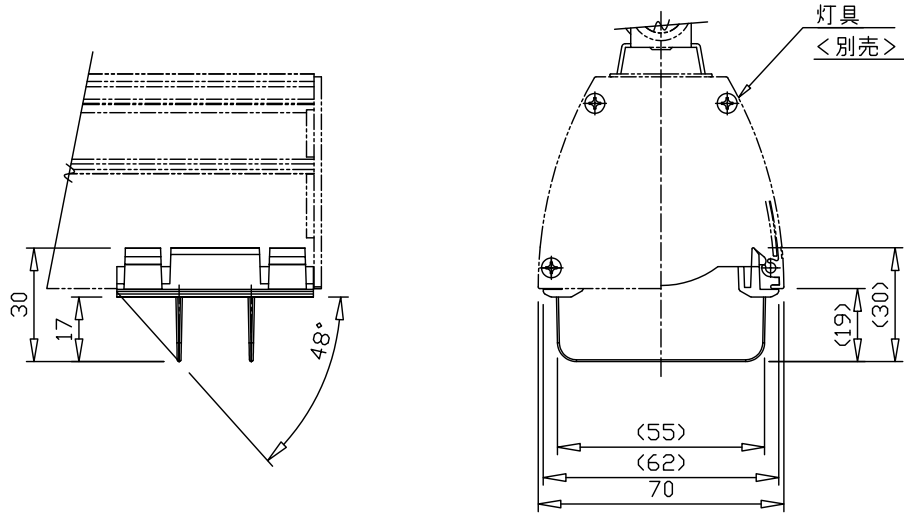

TFL-8456X
 ルーバーオプション
 TKP-0050X (4個入)
 ×2セット必要

ルーバーオプション
 TKP-0052X (1個入)
 ×1セット必要

対応器具	灯体色
TFL-8456W	白色
TFL-8456B	黒色

⚠ 安全に関するご注意

- この器具は、一般環境の屋内ライティングダクト取り付け専用器具です。
- 施工は取扱説明書にしたがい確実に行ってください。施工に不備があると落下・火災の原因となります。
- 器具を改造しないで下さい。落下・感電・火災の原因となります。
- 器具に専用オプション以外の物を架けたり取り付けたりしないで下さい。落下・感電・火災の原因となります。
- 表示された電源電圧(定格電圧±6%)以外の電源で使用しないで下さい。感電・火災の原因となります。
- 器具と被照射面は0.15m以上離してください。指定距離より近いと被照射物の変色・火災の原因となります。
- 直射日光の当たる場所、湿気が多い場所、振動のある場所、雨の吹き込みを受けやすい場所、腐食性のガスの発生する所では使用しないでください。火災・感電・落下の原因となります。
- 周囲温度は、5~35℃でご使用下さい。それ以外の温度ではご使用にならないで下さい。火災・短寿命の原因となります。
- 照明器具には寿命があります。設置後8~10年経つと外観に異常が無くても、内部の劣化は進行しています。点検交換をお勧めします。

					特記事項				型番 TKP-0052X ルーバー (1個入り)				
7					直管LED光源式リビアーノ 専用 (TFL-8456用)				入力電圧	—			
6				作成日					検印	照査	作成	周波数	—
5				2022.03.30					赤坂	川崎	関	器具質量	約10g/1個
4													
3													
2													
1	ルーバー	ABS	4	W:白色生地 S:クロームメッキ									
部番	部品名	材質・素材厚	数量	備考						テス・ライティング 株式会社			