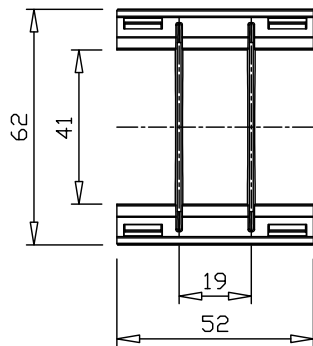

TFL-8456X
 ルーバーオプション
 TKP-0050X (4個入)
 ×2セット必要

ルーバーオプション
 TKP-0052X (1個入)
 ×1セット必要

対応器具	灯体色
TFL-8456W	白色
TFL-8456B	黒色

⚠ 安全に関するご注意

- この器具は、一般環境の屋内ライティングダクト取り付け専用器具です。
- 施工は取扱説明書にしたがい確実に行ってください。施工に不備があると落下・火災の原因となります。
- 器具を改造しないで下さい。落下・感電・火災の原因となります。
- 器具に専用オプション以外の物を架けたり取り付けたりしないで下さい。落下・感電・火災の原因となります。
- 表示された電源電圧(定格電圧±6%)以外の電源で使用しないで下さい。感電・火災の原因となります。
- 器具と被照射面は0.15m以上離してください。指定距離より近いと被照射物の変色・火災の原因となります。
- 直射日光の当たる場所、湿気が多い場所、振動のある場所、雨の吹き込みを受けやすい場所、腐食性のガスの発生する所では使用しないでください。火災・感電・落下の原因となります。
- 周囲温度は、5~35℃でご使用下さい。それ以外の温度ではご使用にならないで下さい。火災・短寿命の原因となります。
- 照明器具には寿命があります。設置後8~10年経つと外観に異常が無くても、内部の劣化は進行しています。点検交換をお勧めします。

					特記事項				型番 TKP-0052X ルーバー (1個入り)				
7					直管LED光源式リビアーノ 専用 (TFL-8456用)				入力電圧	—			
6				作成日					検印	照査	作成	周波数	—
5				2022.03.30					赤坂	川崎	関	器具質量	約10g/1個
4													
3													
2													
1	ルーバー	ABS	4	W:白色生地 S:クロームメッキ									
部番	部品名	材質・素材厚	数量	備考						テス・ライティング 株式会社			