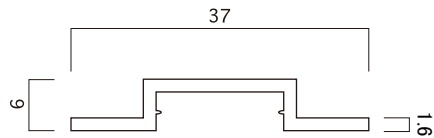

製品カテゴリ:

TAPLE 固定用サドル

型番

UZL-7909

上面図

側面図

正面図

仕様				特記事項				型番	
				5個/袋				UZL-7909	
3				摘要	屋内用			V:W数	-
2				作成日	承認	検印	作成	器具重量	1g
1	サドル	PC 透明	1	2019.07.02	K.T	M.I	R.A	UNI LIGHT	
部番	部品名	材質・素材厚	数量	備考	2018.08.01				株式会社 