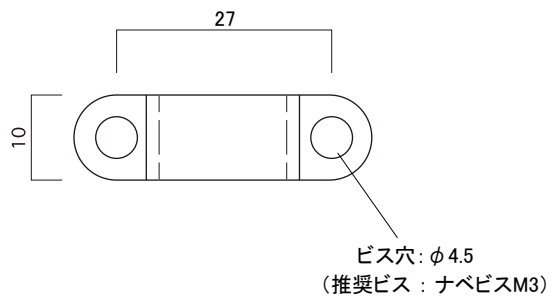

製品カテゴリ:

TAPLE 固定用サドル

型番

UZL-7909

上面図

側面図

正面図

仕様				特記事項				型番	
				5個/袋				UZL-7909	
3				摘要	屋内用			V:W数	-
2				作成日	承認	検印	作成	器具重量	1g
1	サドル	PC 透明	1	2019.07.02	K.T	M.I	R.A	UNI LIGHT	
部番	部品名	材質・素材厚	数量	備考	2018.08.01				株式会社 